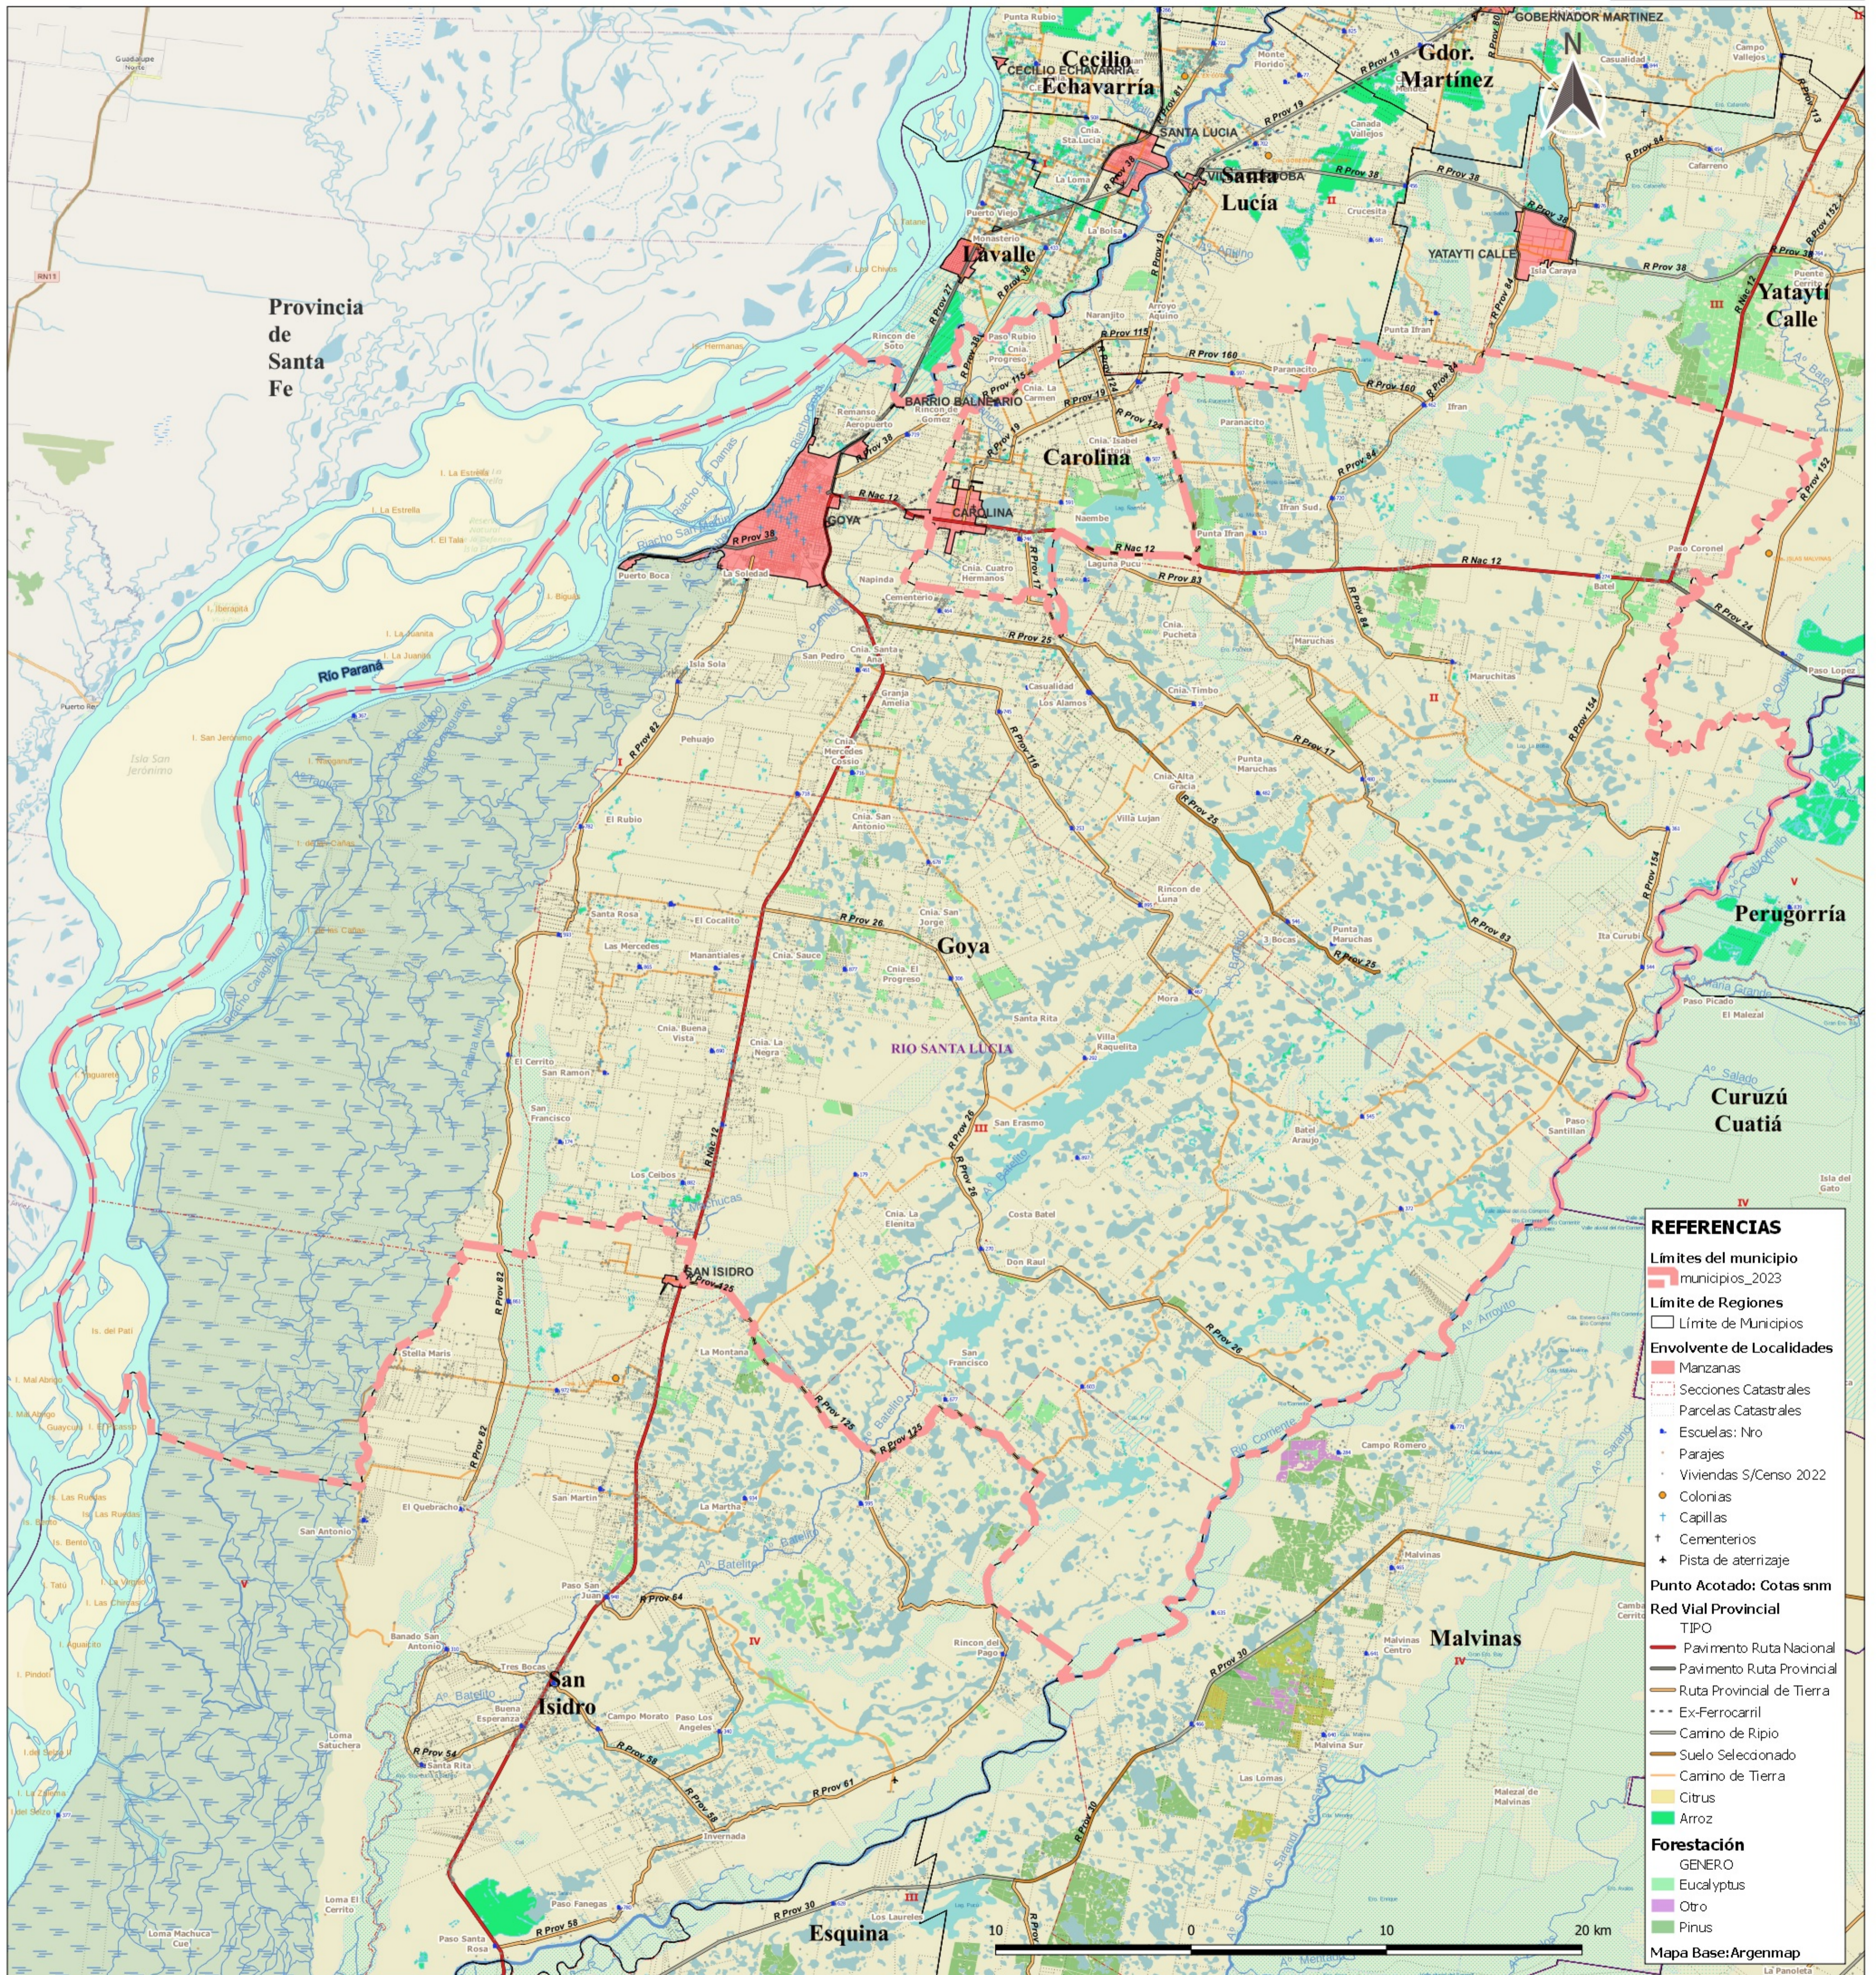

# Región: 04 - Río Santa Lucía - Municipio: Goya

**REFERENCIAS**

- Límites del municipio**
  - municipios\_2023
- Límite de Regiones**
  - Límite de Municipios
- Envolvente de Localidades**
  - Manzanas
  - Secciones Catastrales
  - Parcelas Catastrales
  - Escuelas: Nro
  - Parajes
  - Viviendas S/Censo 2022
  - Colonias
  - Capillas
  - Cementerios
  - Pista de aterrizaje
- Punto Acotado: Cotas snm**
- Red Vial Provincial**
  - TIPO
    - Pavimento Ruta Nacional
    - Pavimento Ruta Provincial
    - Ruta Provincial de Tierra
    - Ex-Ferrocarril
    - Carrino de Ripio
    - Suelo Seleccionado
    - Carrino de Tierra
- Forestación**
  - GENERO
    - Eucalyptus
    - Otro
    - Pinus
- Mapa Base: Argenmap