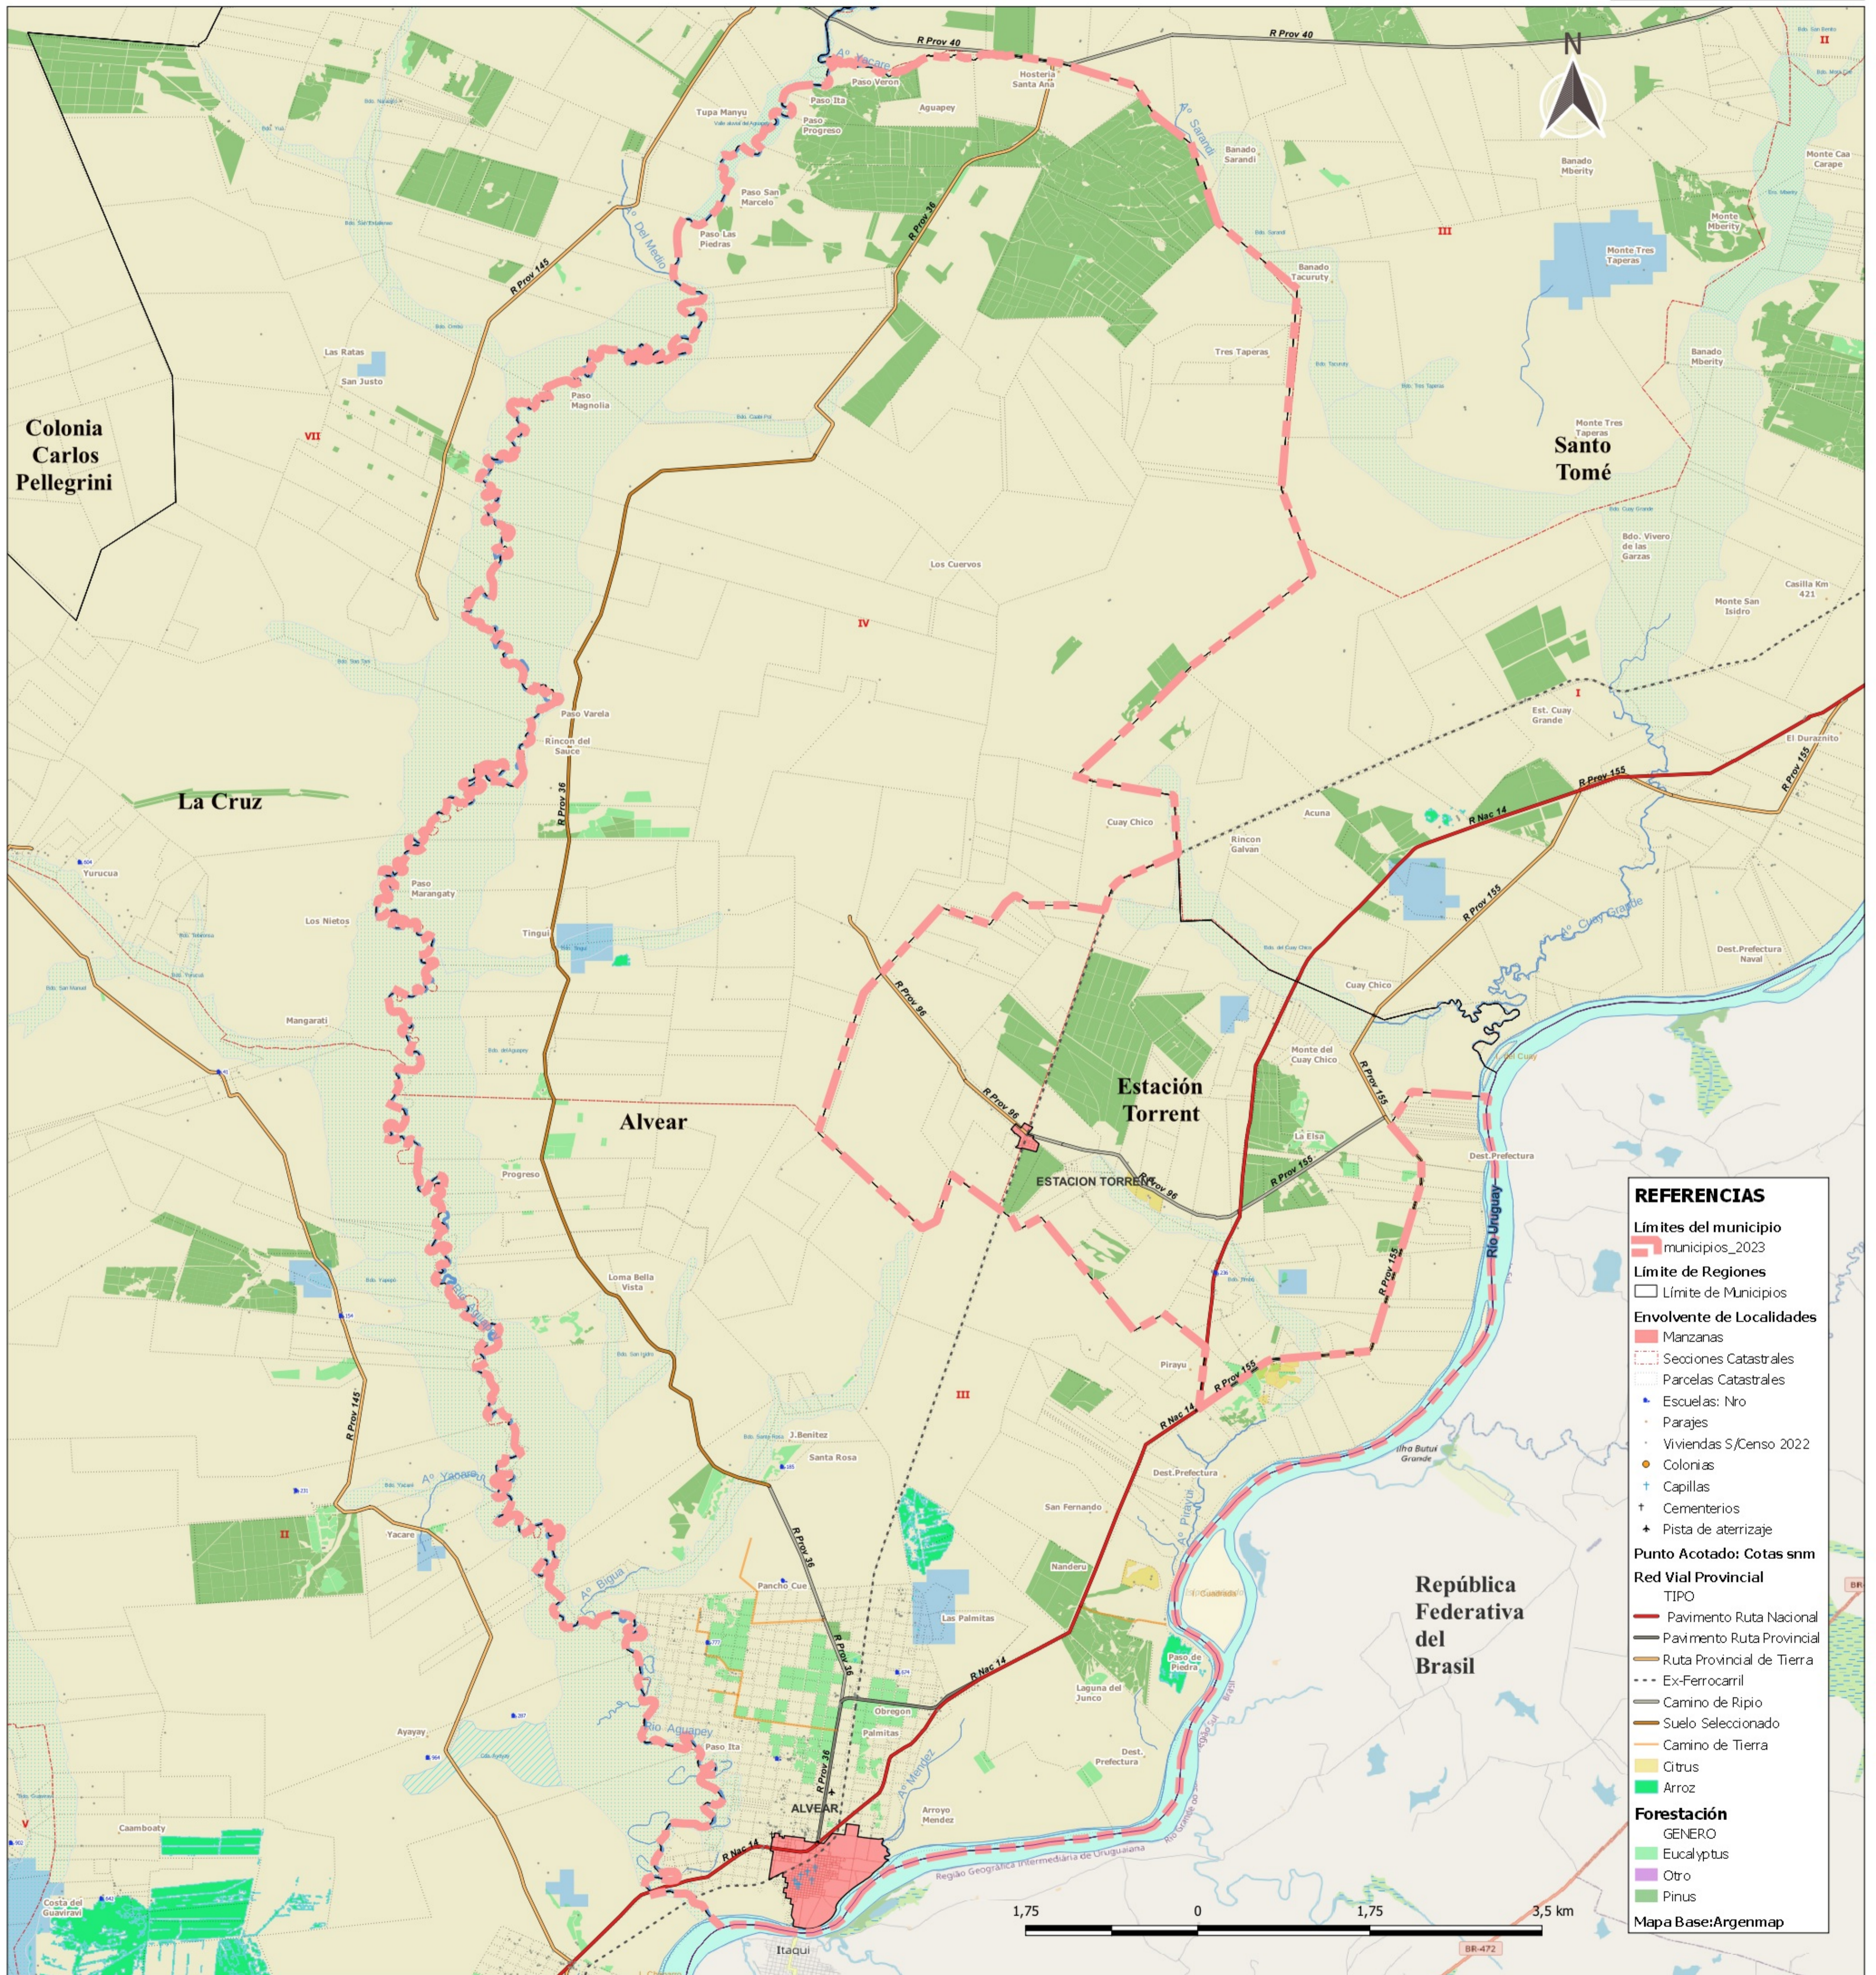

Región: 02 - Tierra Colorada - Municipio: Alvear

REFERENCIAS

- Limites del municipio: municipios_2023
- Limite de Regiones: Límite de Municipios
- Envolvente de Localidades: Manzanas, Secciones Catastrales, Parcelas Catastrales
- Escuelas: Nro
- Parajes
- Viviendas S/Censo 2022
- Colonias
- Capillas
- Cementerios
- Pista de aterrizaje
- Punto Acotado: Cotas snm
- Red Vial Provincial:
 - TIPO
 - Pavimento Ruta Nacional
 - Pavimento Ruta Provincial
 - Ruta Provincial de Tierra
 - Ex-Ferrocarril
 - Camino de Ripio
 - Suelo Seleccionado
 - Camino de Tierra
 - Citrus
 - Arroz
- Forestación:
 - GENERO
 - Eucalyptus
 - Otro
 - Pinus

Mapa Base: Argenmap