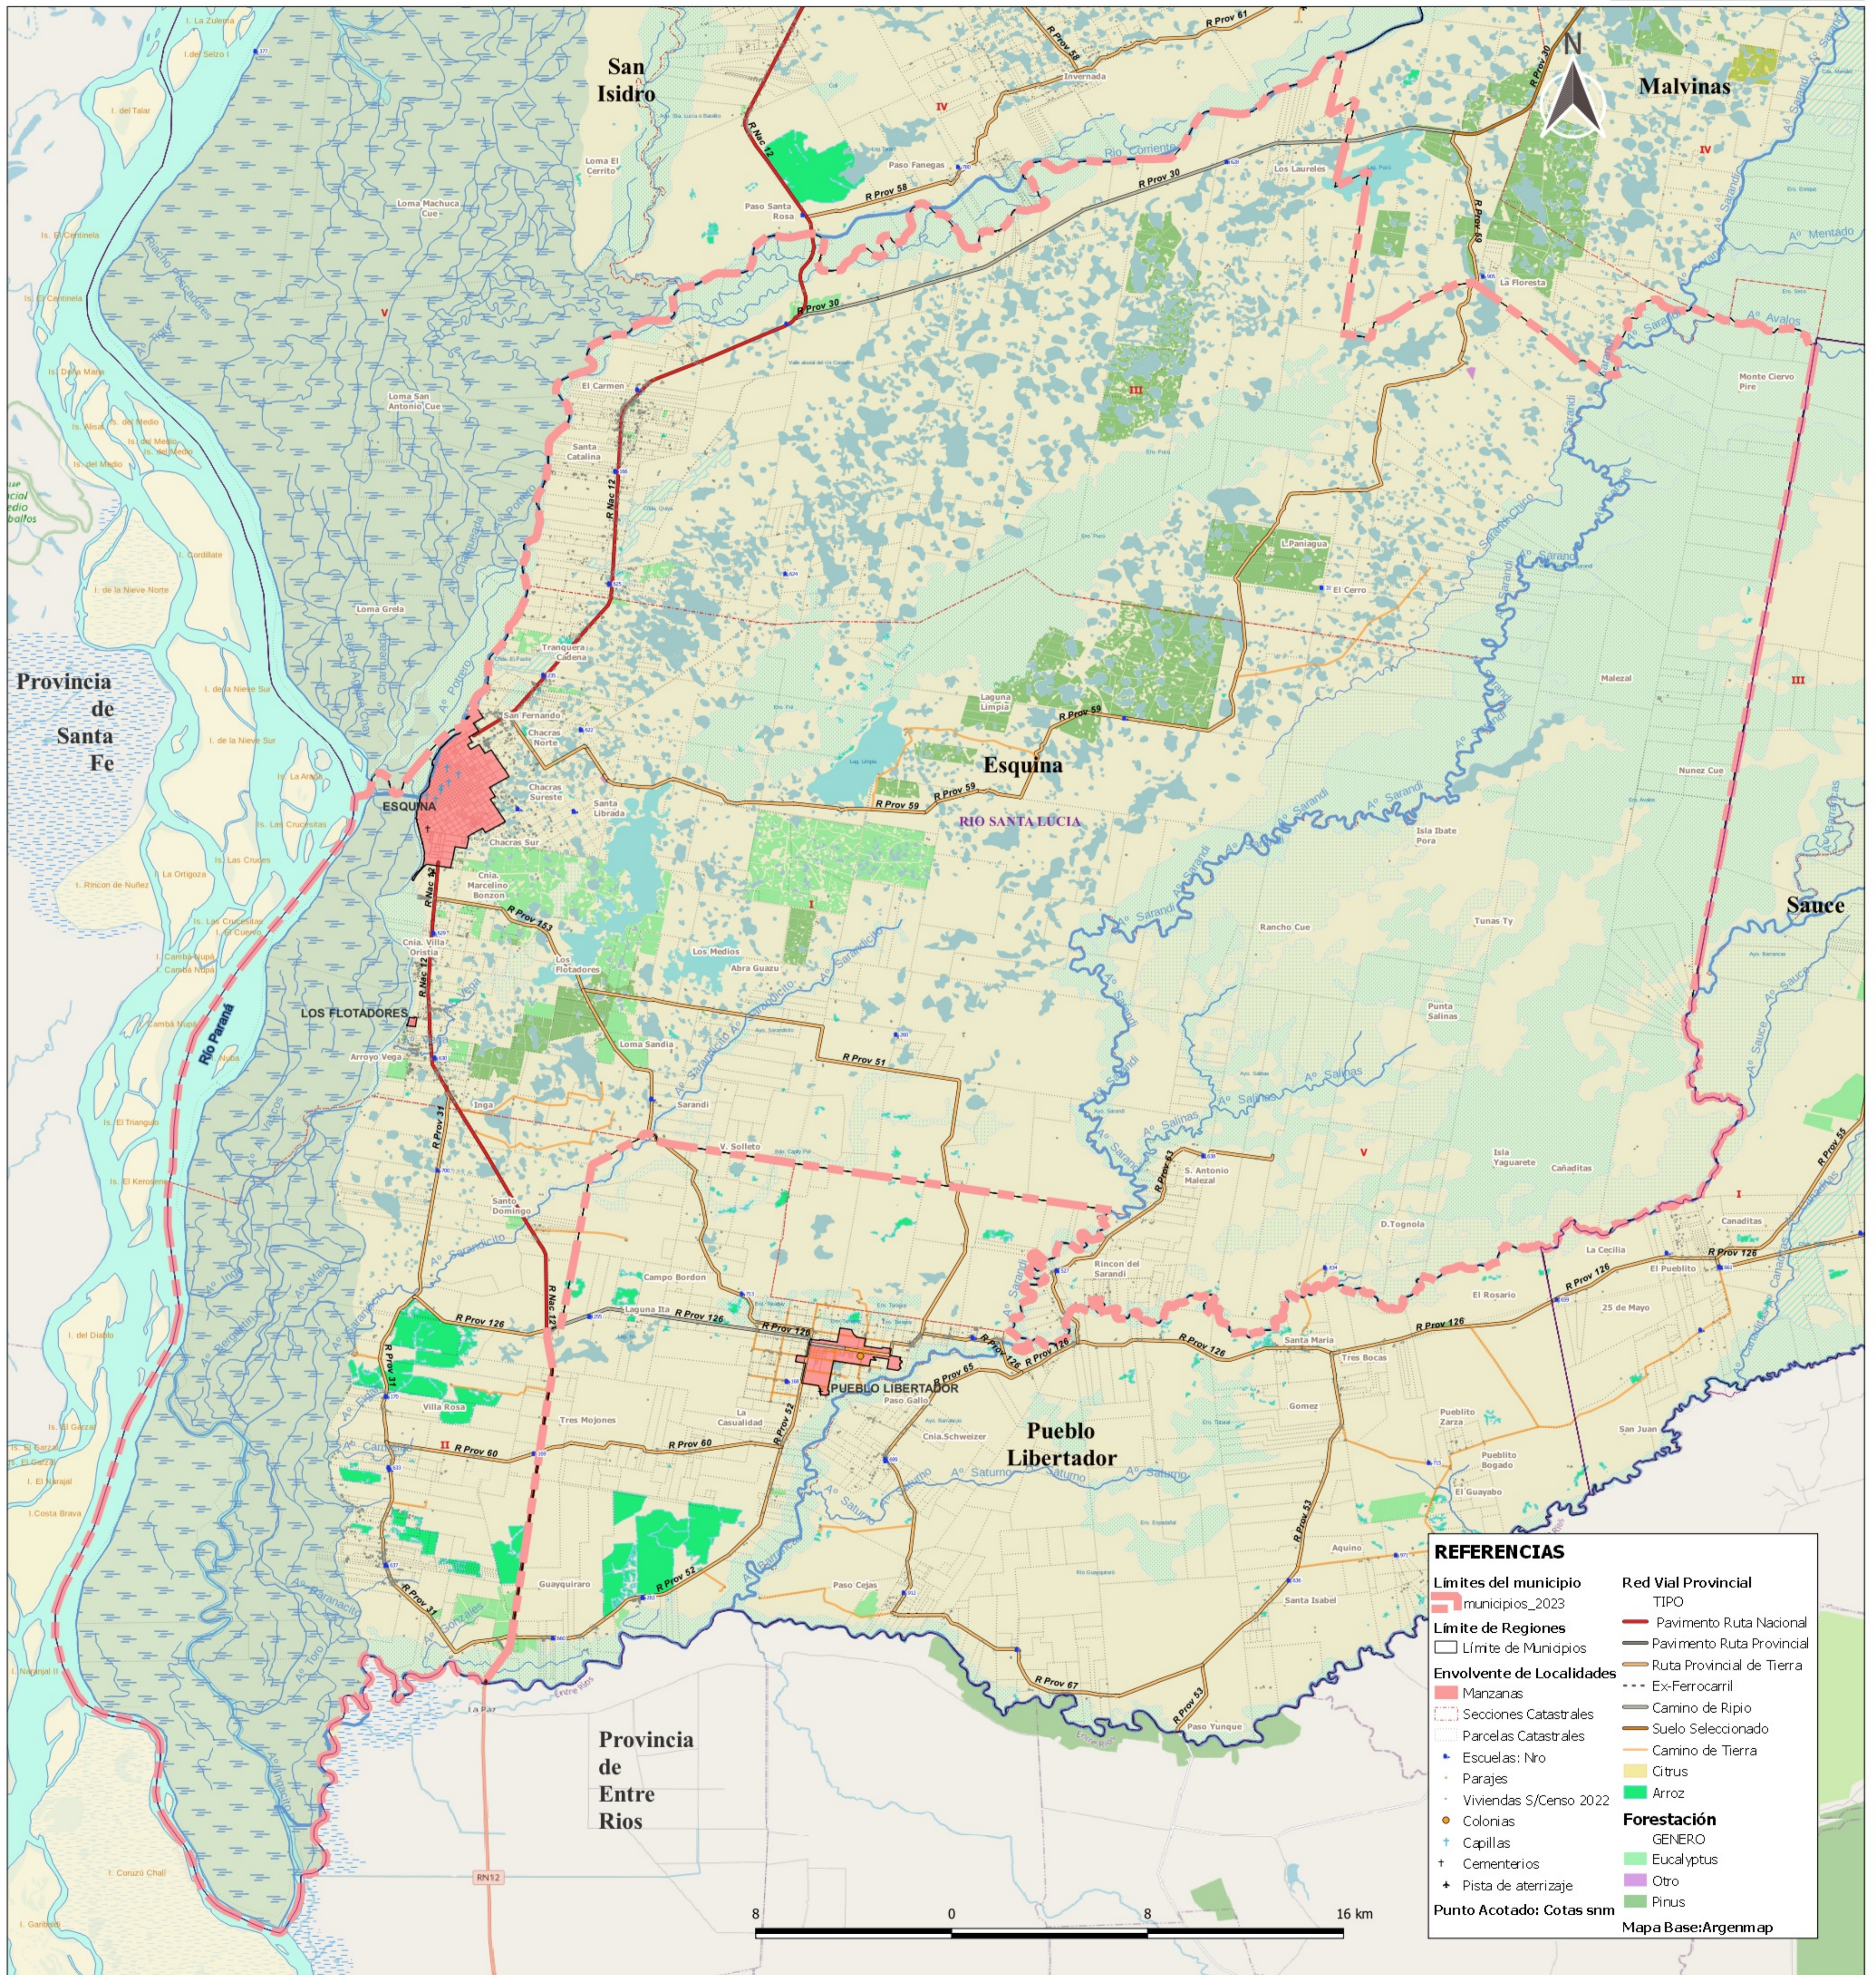

# Región: 04 - Río Santa Lucía - Municipio: Esquina

**REFERENCIAS**

<b>Límites del municipio</b>	<b>Red Vial Provincial</b>
— municipios_2023	TIPO
<b>Límite de Regiones</b>	— Pavimento Ruta Nacional
— Límite de Municipios	— Pavimento Ruta Provincial
<b>Envoltorio de Localidades</b>	— Ruta Provincial de Tierra
— Manzanas	— Ex-Ferrocarril
— Secciones Catastrales	— Camino de Ripio
— Parcelas Catastrales	— Suelo Seleccionado
— Escuelas: Nro	— Camino de Tierra
— Parajes	— Citrus
— Viviendas S/Censo 2022	— Arroz
— Colonias	<b>Forestación</b>
— Capillas	— GENERO
— Cementerios	— Eucalyptus
— Pista de aterrizaje	— Otro
<b>Punto Acotado: Cotas snm</b>	— Pinus
	Mapa Base: Argenmap