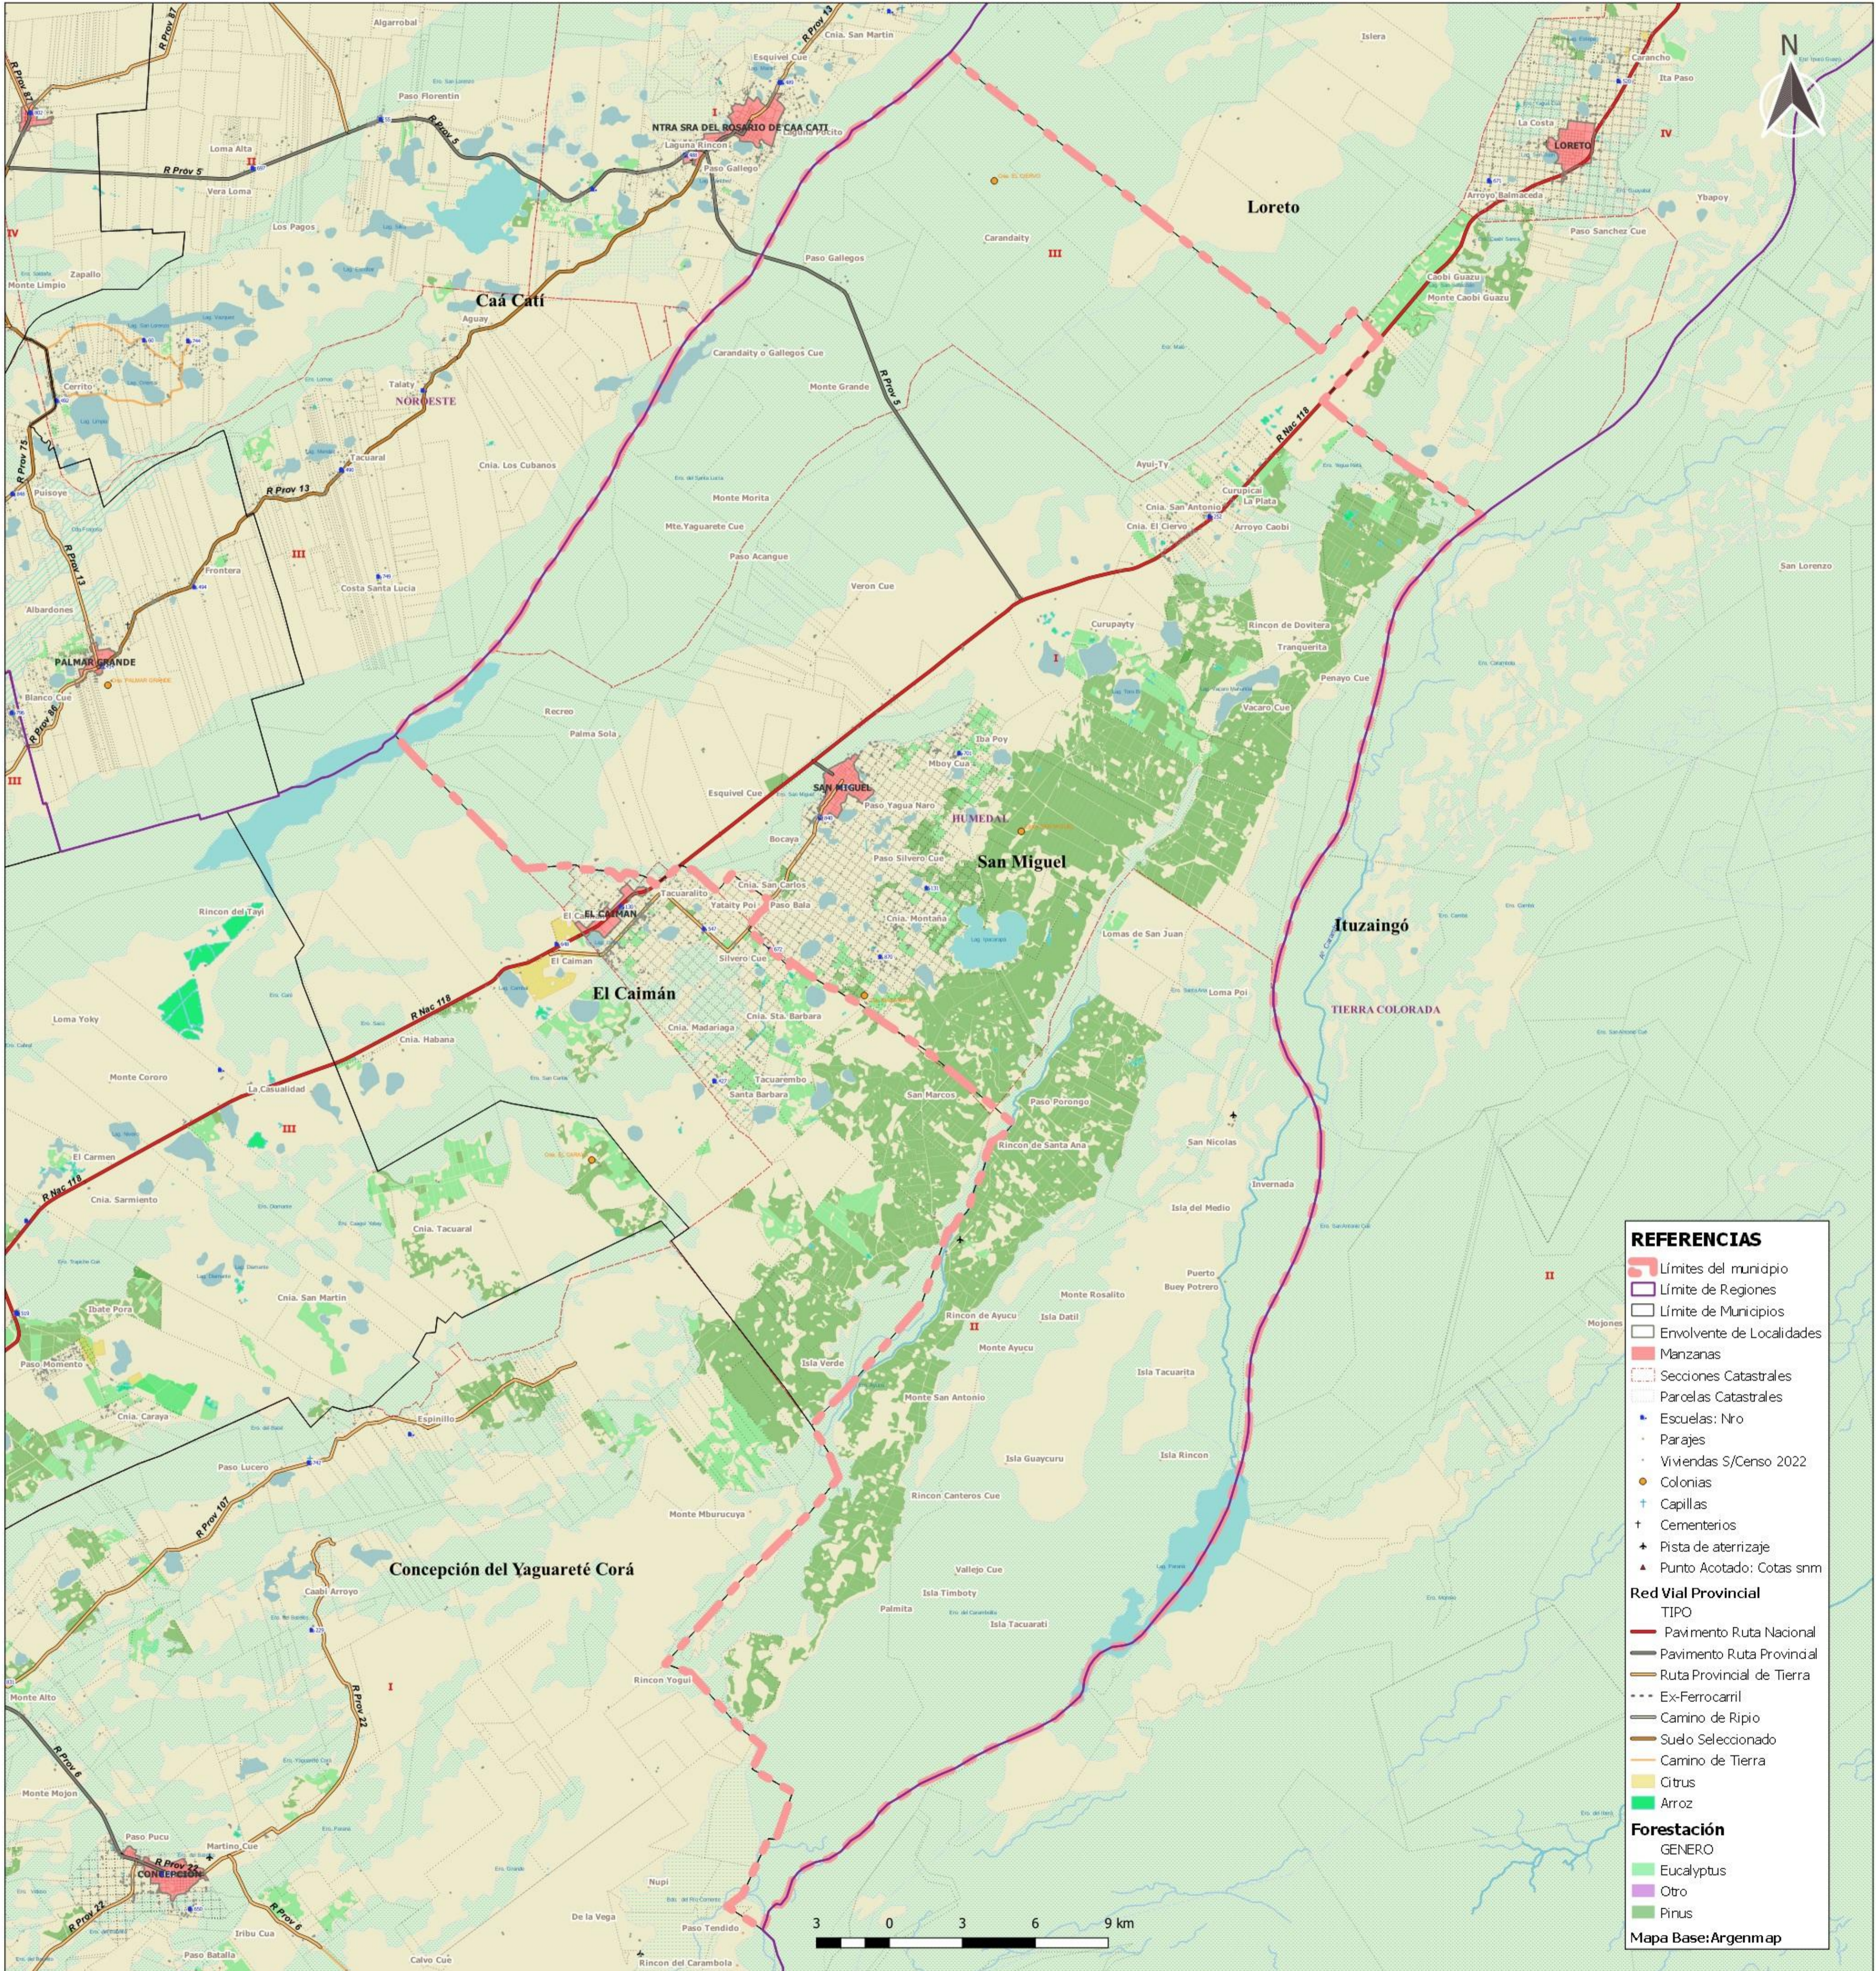

Región: 05 - Humedal - Municipio: San Miguel

REFERENCIAS

- Límites del municipio
- Límite de Regiones
- Límite de Municipios
- Envoltura de Localidades
- Manzanas
- Secciones Catastrales
- Parcelas Catastrales
- Escuelas: Nro
- Parajes
- Viviendas S/Censo 2022
- Colonias
- Capillas
- Cementerios
- Pista de aterrizaje
- Punto Acotado: Cotas snm

Red Vial Provincial

TIPO

- Pavimento Ruta Nacional
- Pavimento Ruta Provincial
- Ruta Provincial de Tierra
- Ex-Ferrocarril
- Camino de Ripio
- Suelo Seleccionado
- Camino de Tierra
- Citrus
- Arroz

Forestación

GENERO

- Eucalyptus
- Otro
- Pinus

Mapa Base: Argenmap