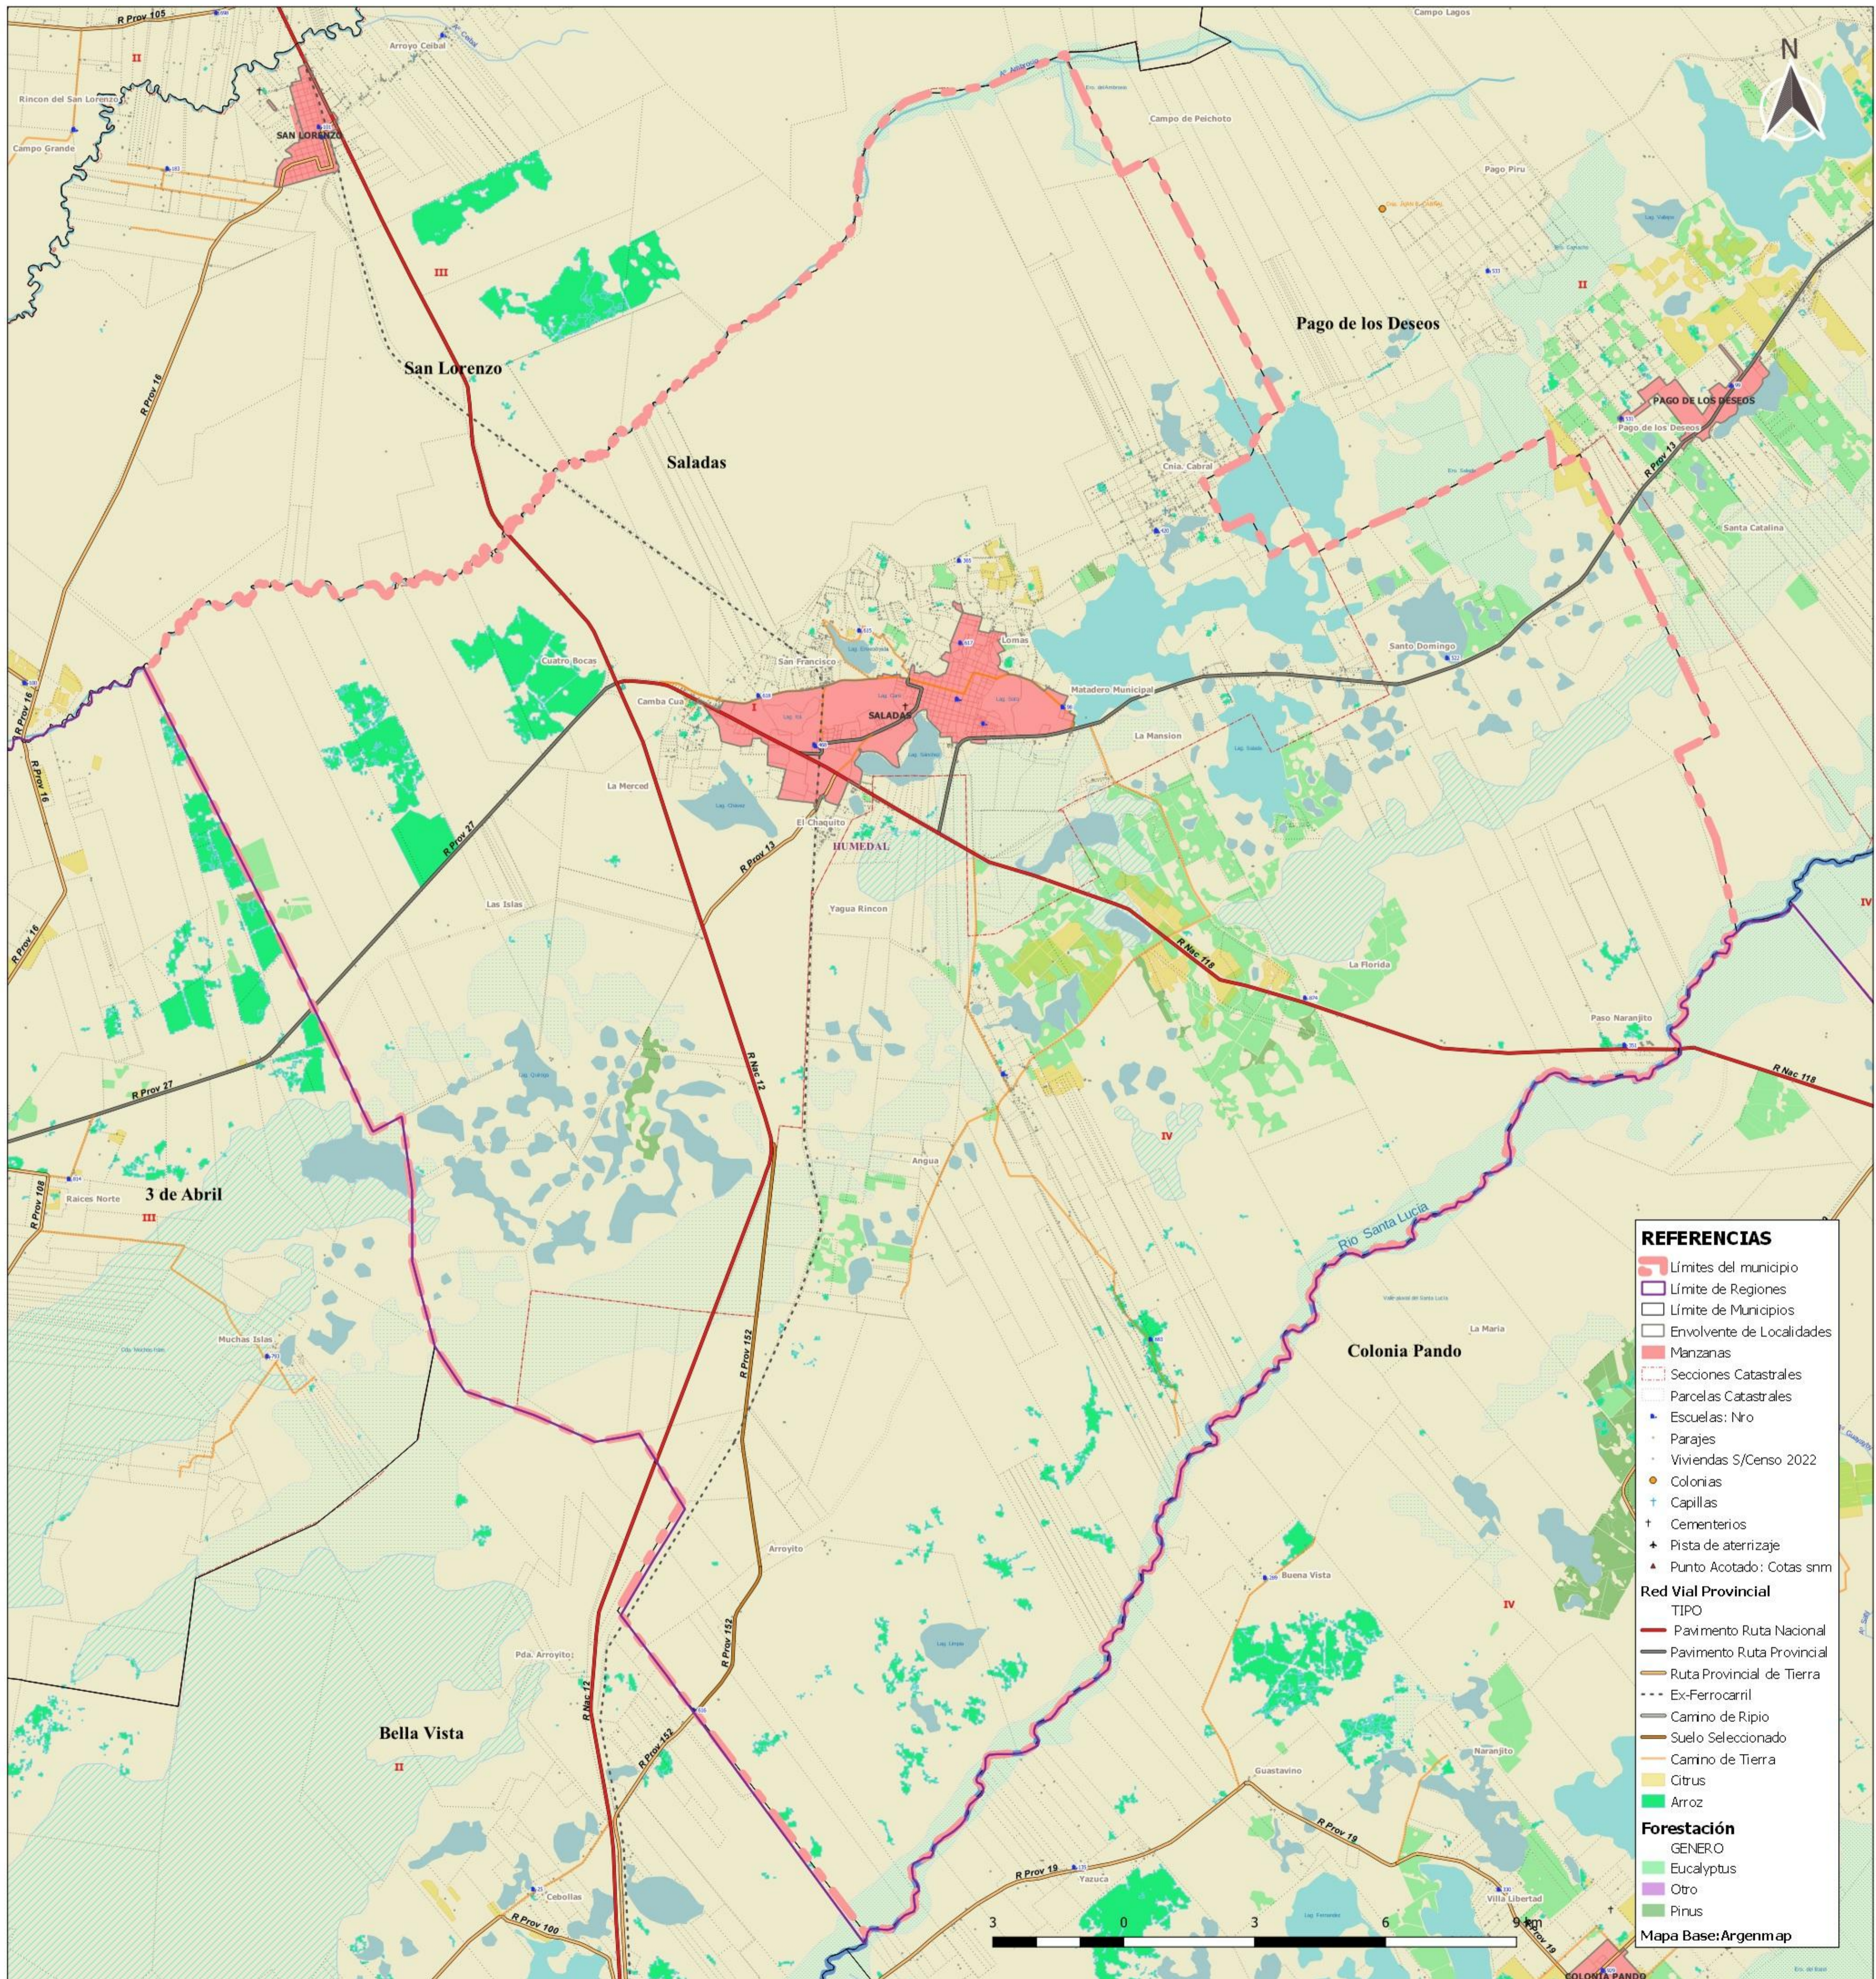

Región: 05 - Humedal - Municipio: Saladas

REFERENCIAS

- Límites del municipio
- Límite de Regiones
- Límite de Municipios
- Envolverte de Localidades
- Manzanas
- Secciones Catastrales
- Parcelas Catastrales
- Escuelas: Nro
- Parajes
- Viviendas S/Censo 2022
- Colonias
- Capillas
- Cementerios
- Pista de aterrizaje
- Punto Acotado: Cotas snm

Red Vial Provincial

TIPO

- Pavimento Ruta Nacional
- Pavimento Ruta Provincial
- Ruta Provincial de Tierra
- Ex-Ferrocarril
- Camino de Ripio
- Suelo Seleccionado
- Camino de Tierra

Forestación

GENER.O

- Eucalyptus
- Citrus
- Otro
- Pinus

Mapa Base: Argenmap