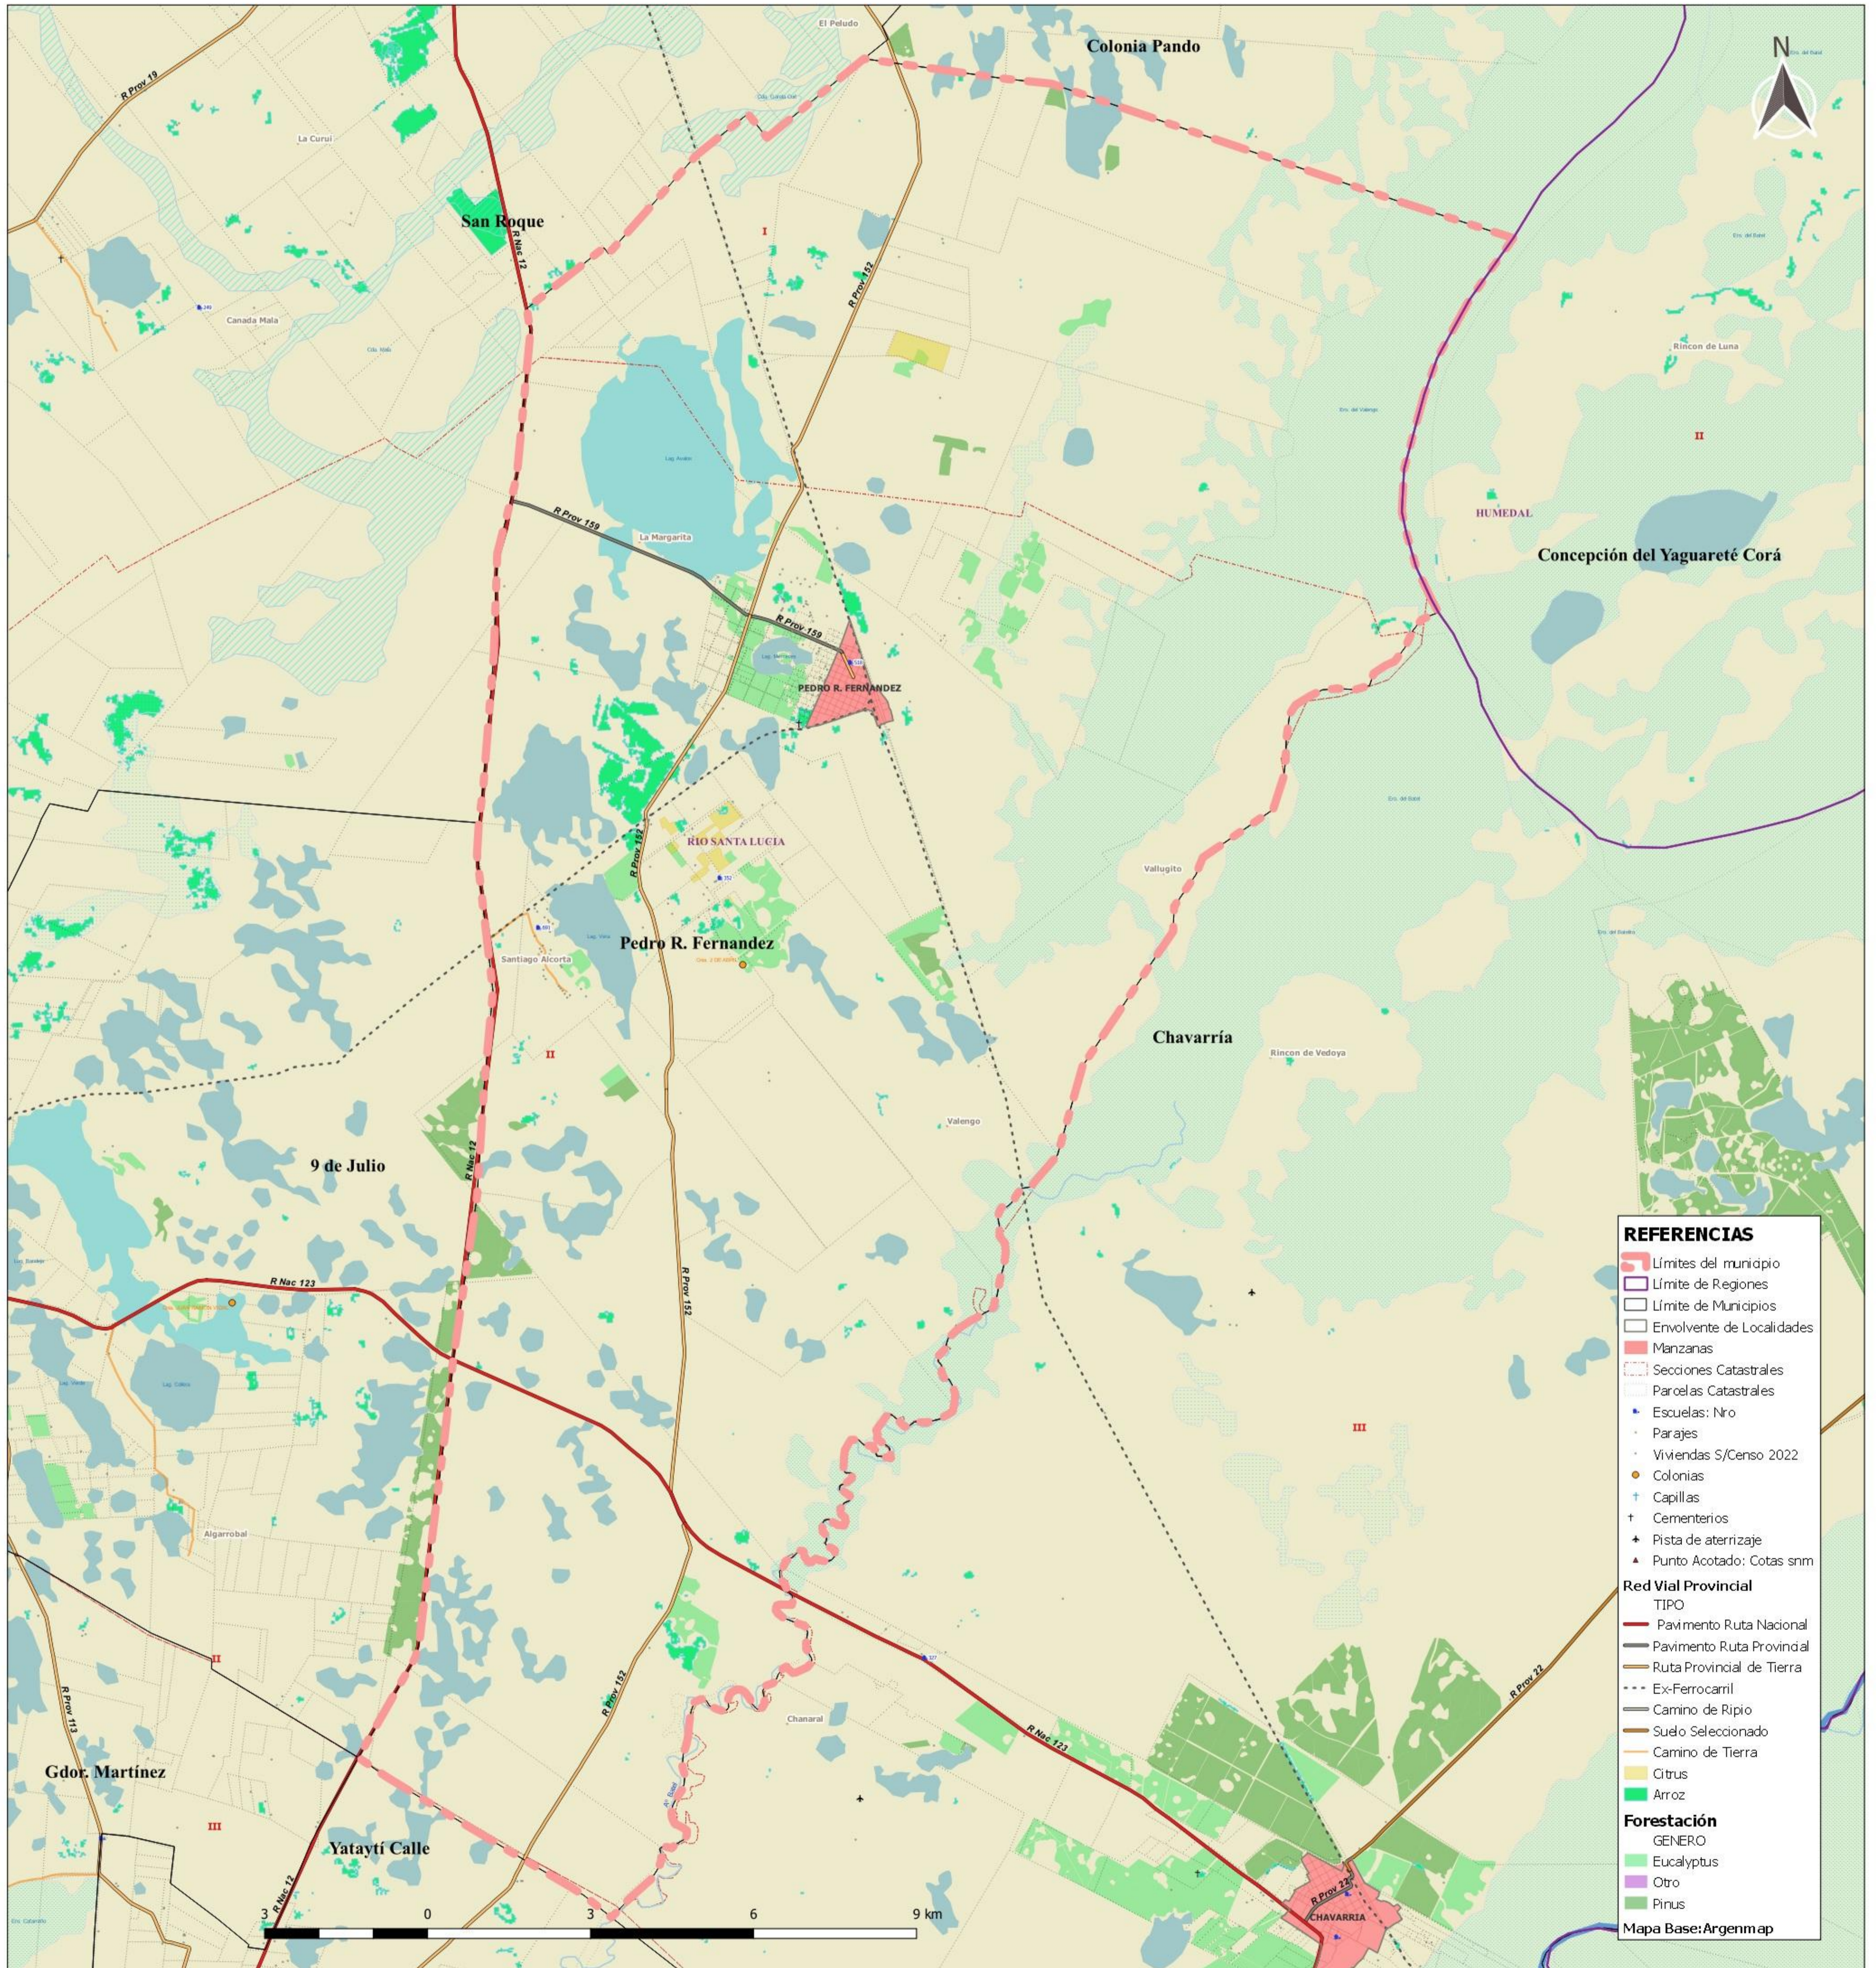

**Región: 04 - Río Santa Lucía -
Municipio: Pedro R. Fernández**

REFERENCIAS

- Límites del municipio
- Límite de Regiones
- Límite de Municipios
- Envolverte de Localidades
- Manzanas
- Secciones Catastrales
- Parcelas Catastrales
- Escuelas: Nro
- Parajes
- Viviendas S/Censo 2022
- Colonias
- Capillas
- Cementerios
- Pista de aterrizaje
- Punto Acotado: Cotas snm

Red Vial Provincial

TIPO

- Pavimento Ruta Nacional
- Pavimento Ruta Provincial
- Ruta Provincial de Tierra
- Ex-Ferrocarril
- Camino de Ripio
- Suelo Seleccionado
- Camino de Tierra
- Citrus
- Arroz

Forestación

GENERO

- Eucalyptus
- Otro
- Pinus

Mapa Base: Argenmap