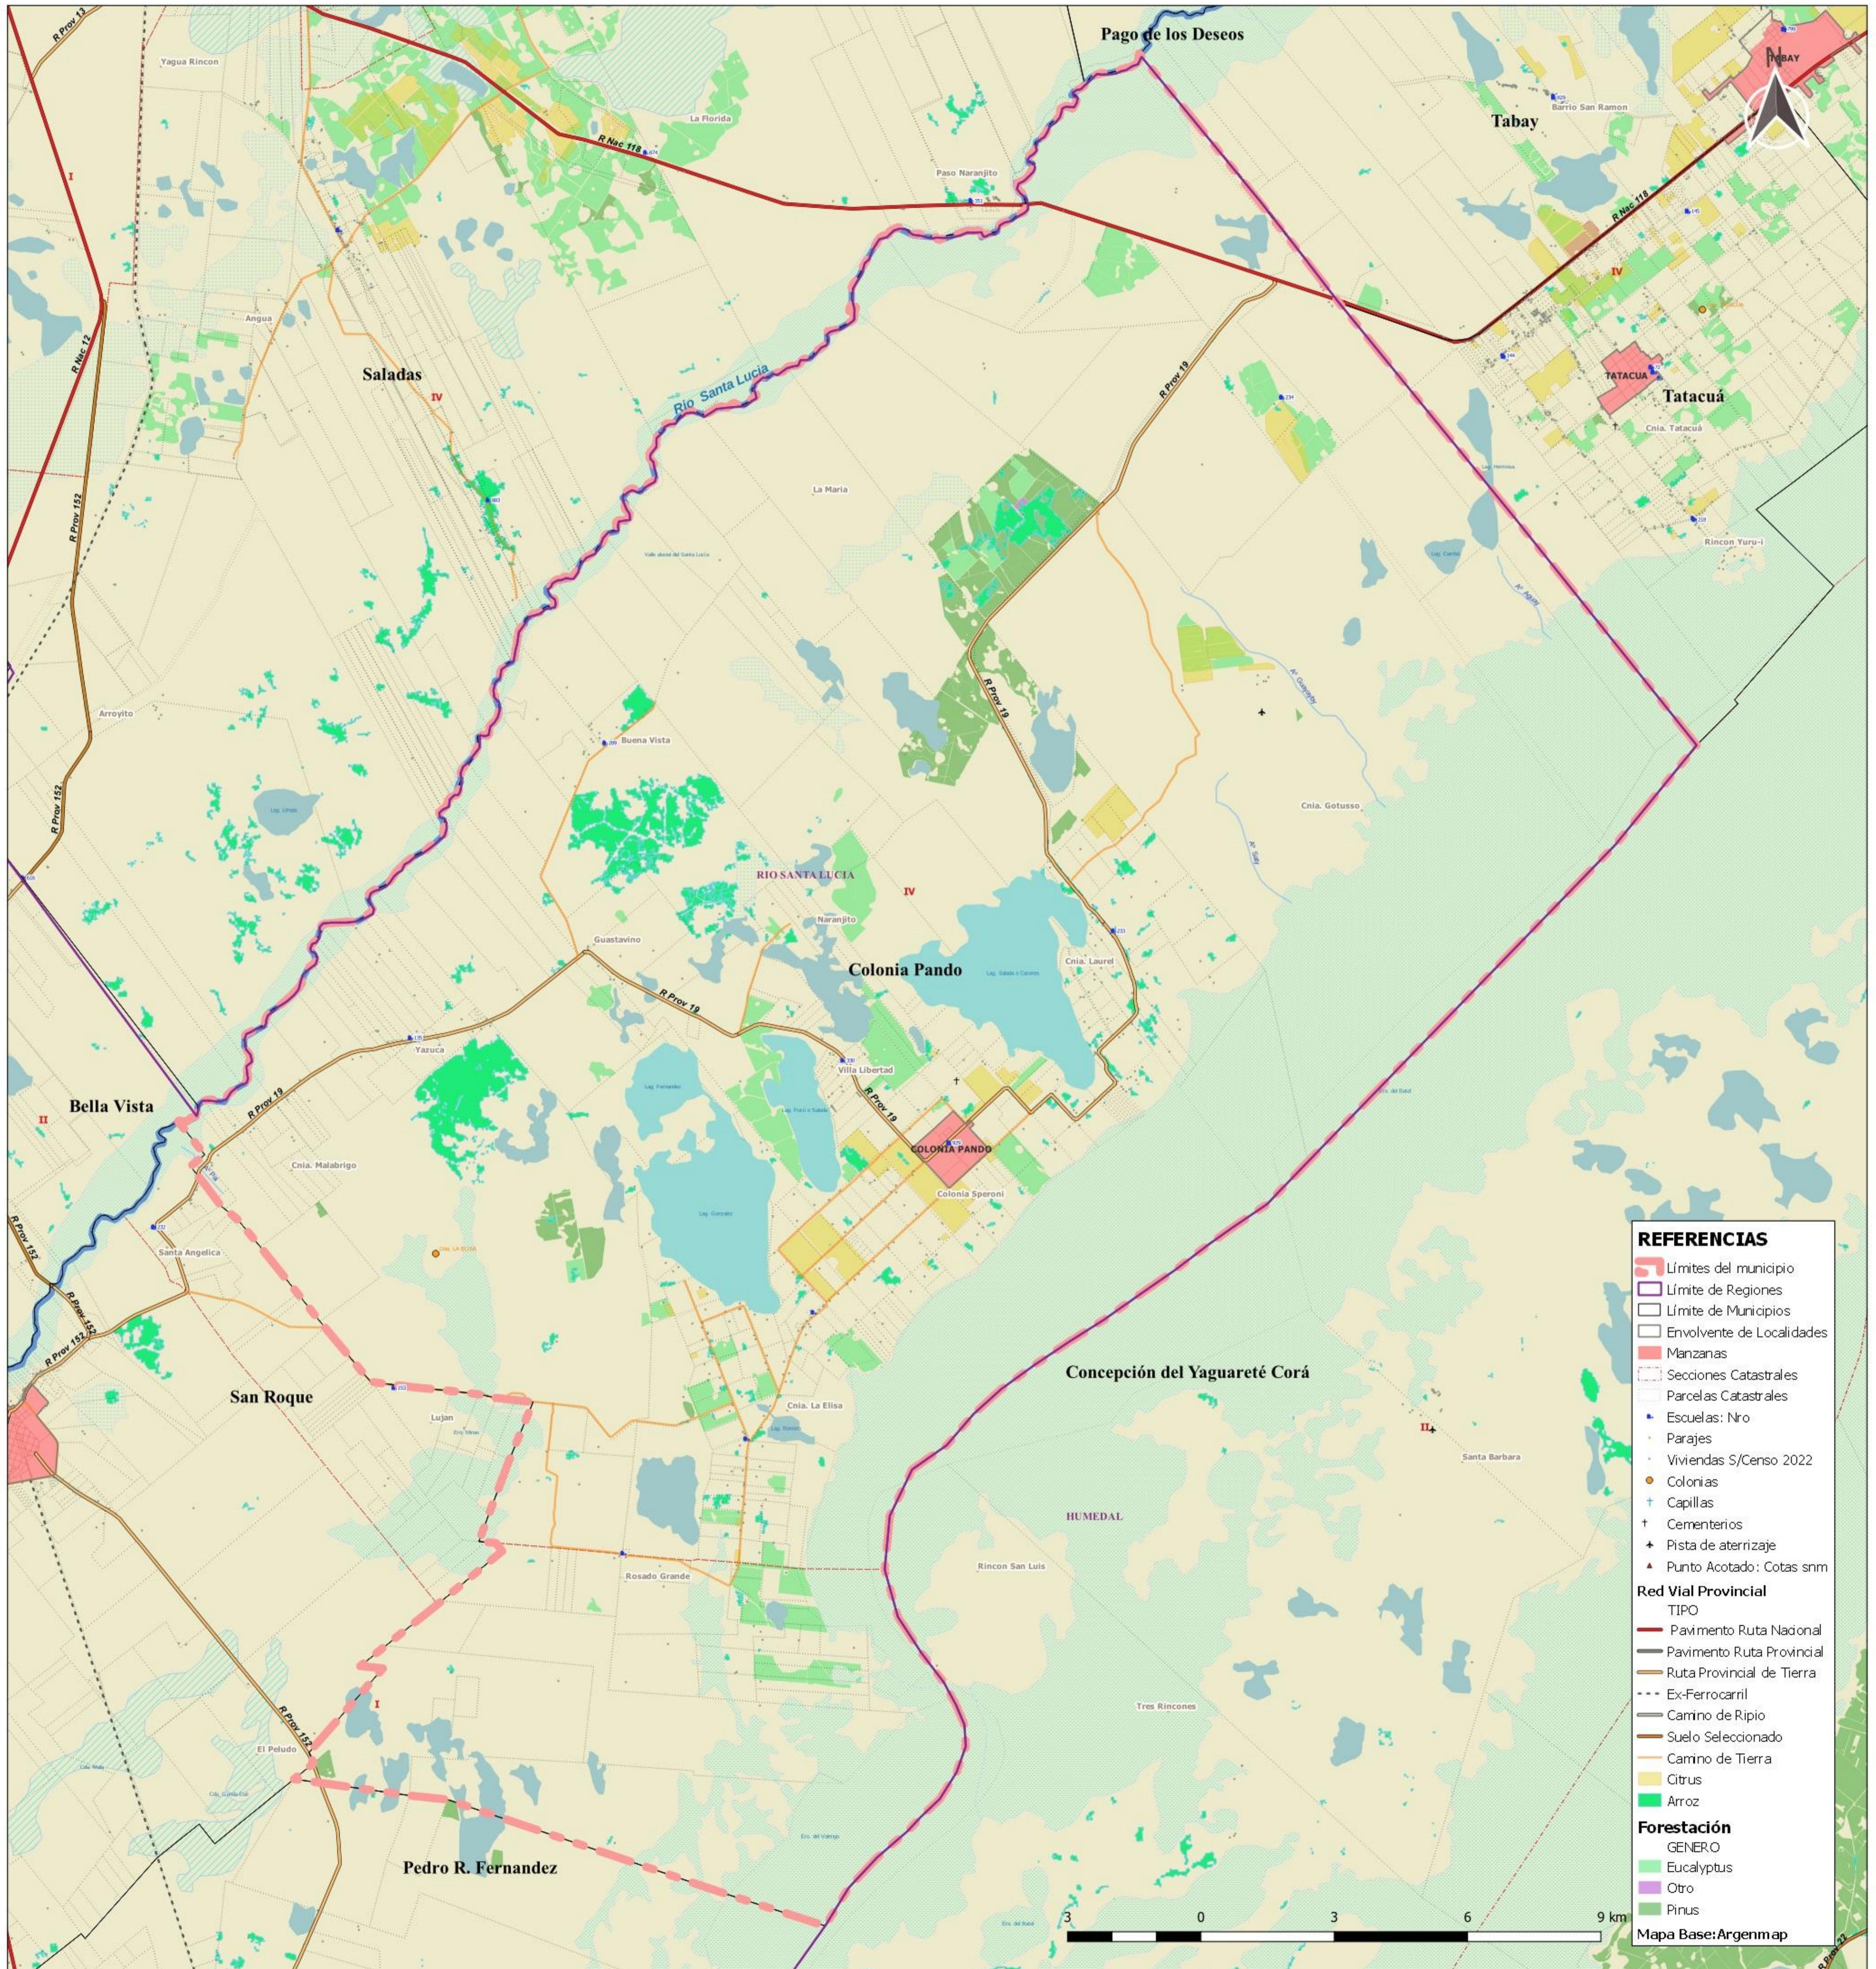

**Región: 04 - Río Santa Lucía -
Municipio: Colonia Pando**

REFERENCIAS

- Límites del municipio
- Límite de Regiones
- Límite de Municipios
- Envoltente de Localidades
- Manzanas
- Secciones Catastrales
- Parcelas Catastrales
- Escuelas: Nro
- Parajes
- Viviendas S/Censo 2022
- Colonias
- Capillas
- Cementerios
- Pista de aterrizaje
- Punto Acotado: Cotas snm

Red Vial Provincial

TIPO

- Pavimento Ruta Nacional
- Pavimento Ruta Provincial
- Ruta Provincial de Tierra
- Ex-Ferrocarril
- Camino de Ripio
- Camino de Tierra
- Citrus
- Arroz

Forestación

GENER O

- Eucalyptus
- Otro
- Pinus

Mapa Base: Argenmap