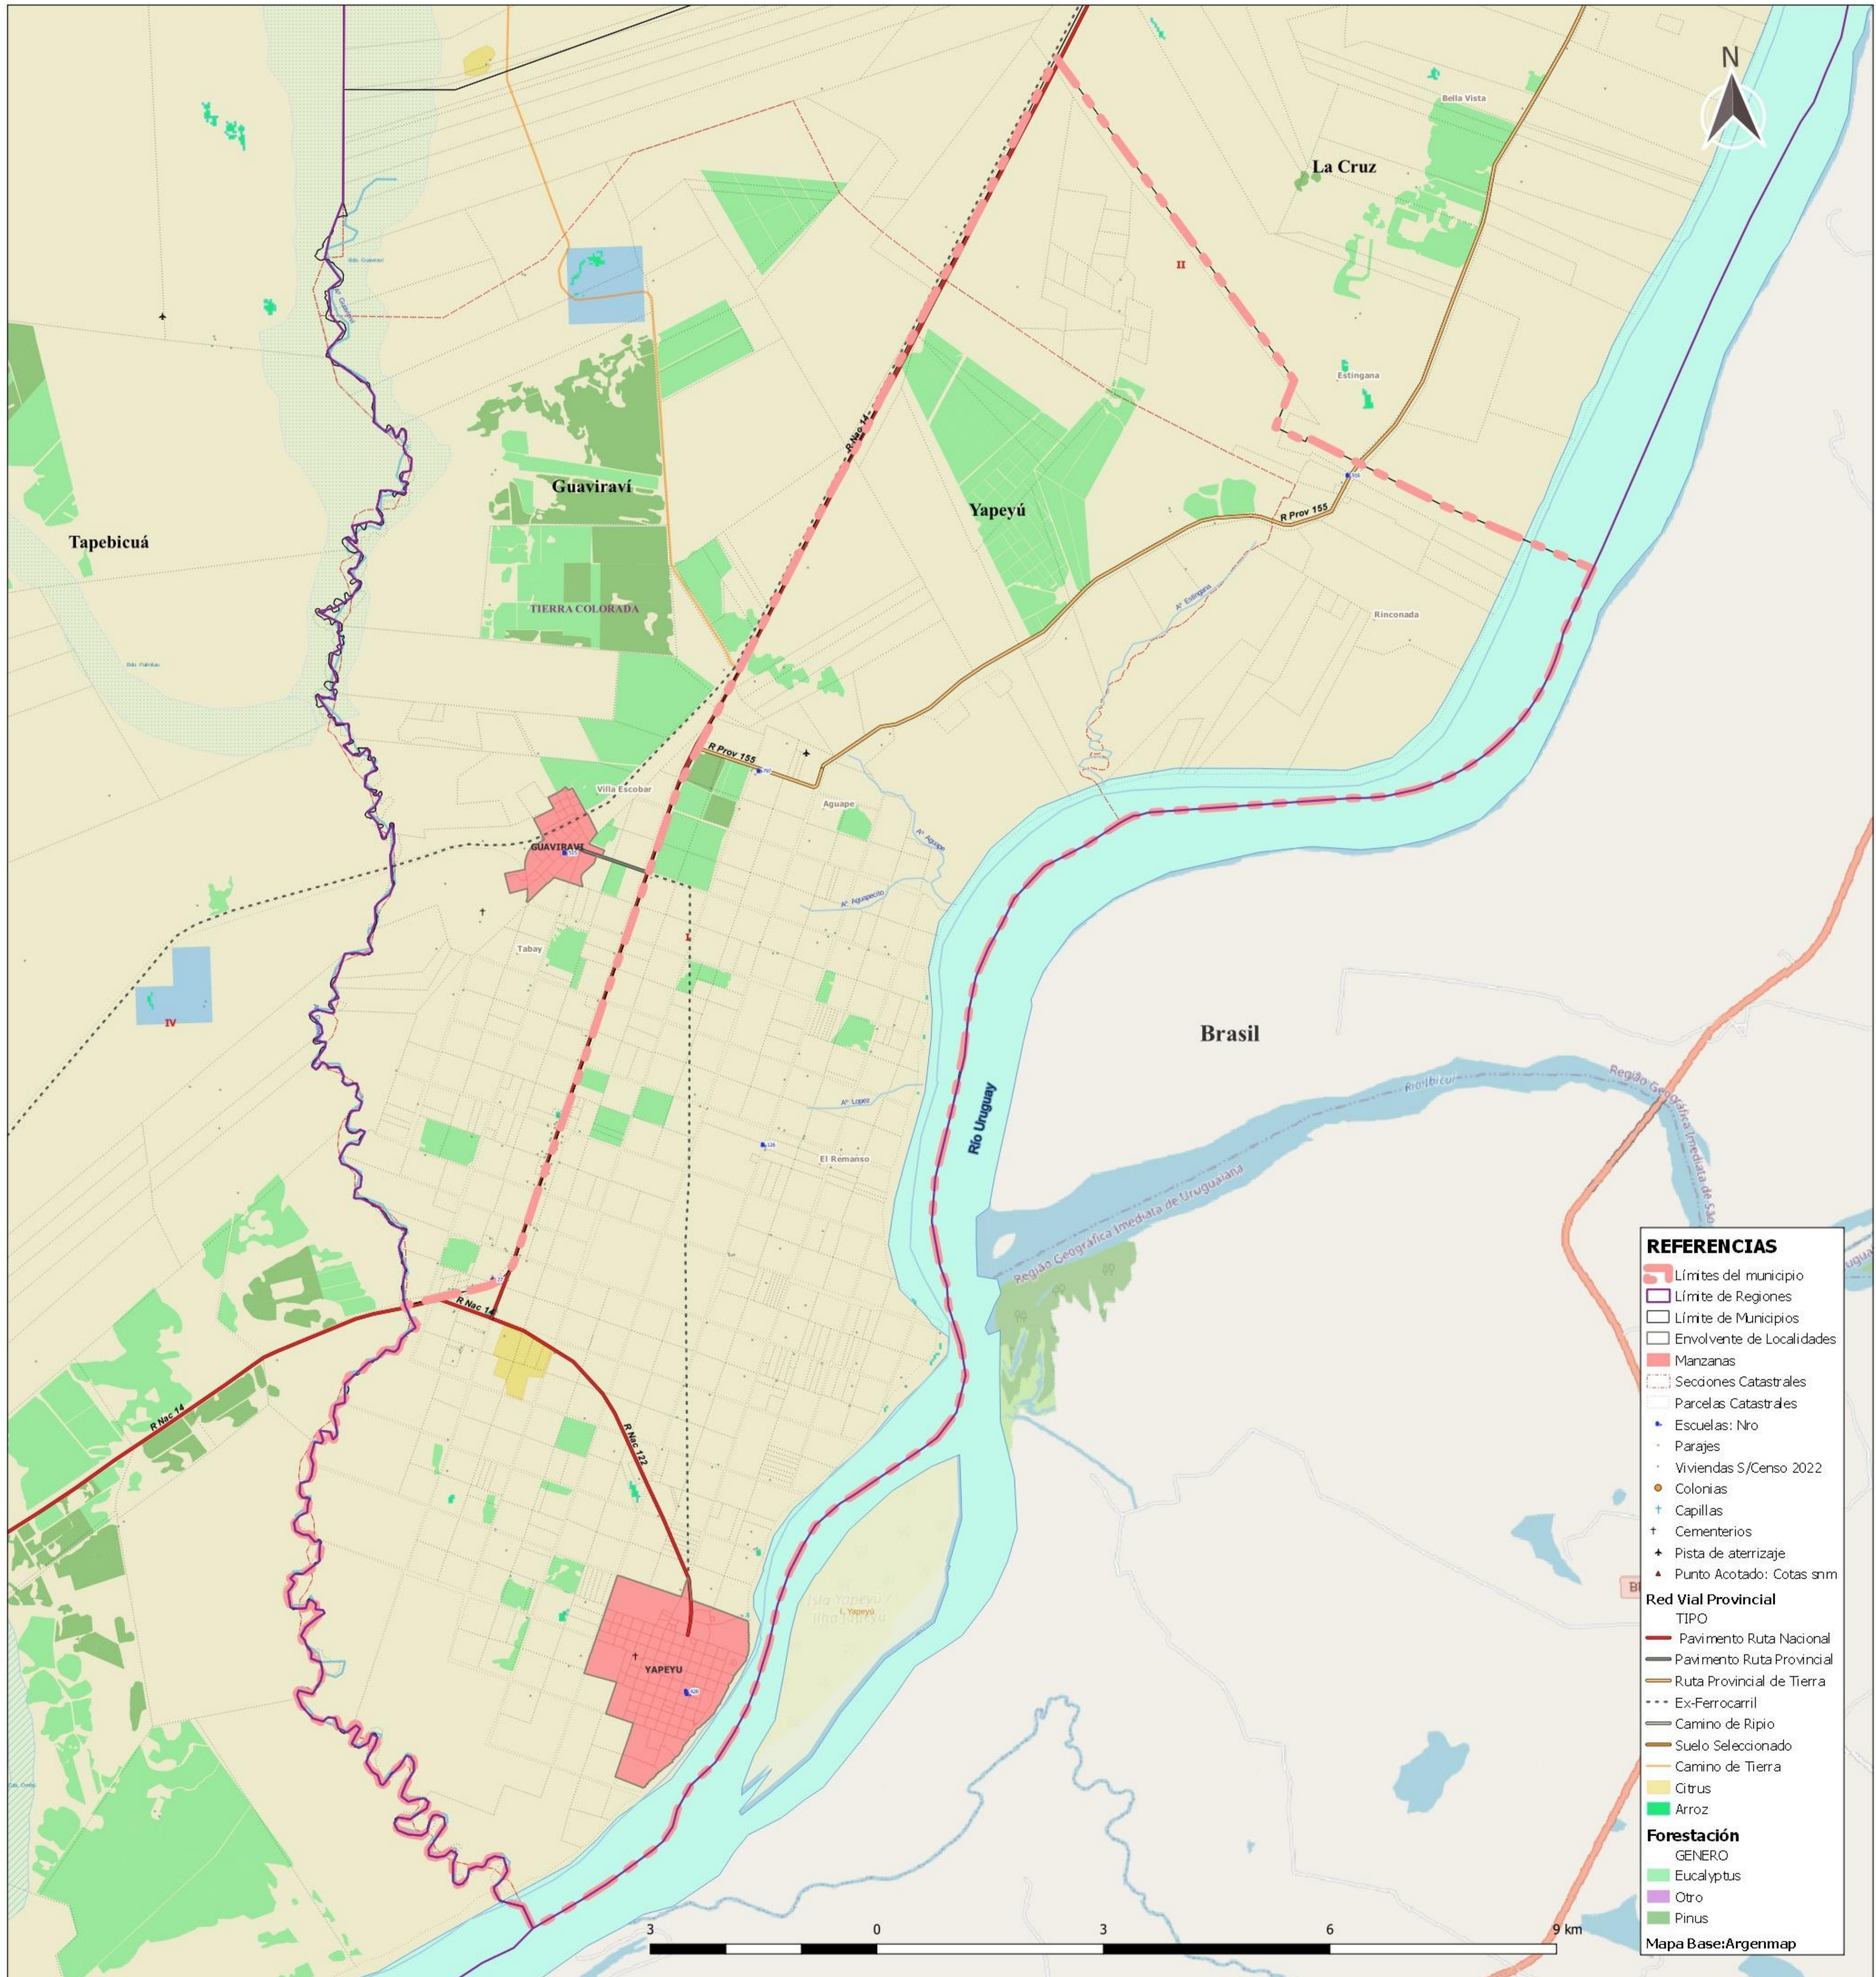

**Región: 02 - Tierra Colorada -  
Municipio: Yapeyú**

**REFERENCIAS**

- Límites del municipio
- Límite de Regiones
- Límite de Municipios
- Envolverte de Localidades
- Manzanas
- Secciones Catastrales
- Parcelas Catastrales
- Escuelas: Nro
- Parajes
- Viviendas S/Censo 2022
- Colonias
- Capillas
- Cementerios
- Pista de aterrizaje
- Punto Acotado: Cotas snm

**Red Vial Provincial**

TIPO

- Pavimento Ruta Nacional
- Pavimento Ruta Provincial
- Ruta Provincial de Tierra
- Ex-Ferrocarril
- Camino de Ripio
- Suelo Seleccionado
- Camino de Tierra
- Citrus
- Arroz

**Forestación**

GENERO

- Eucalyptus
- Otro
- Pinus

Mapa Base: Argenmap