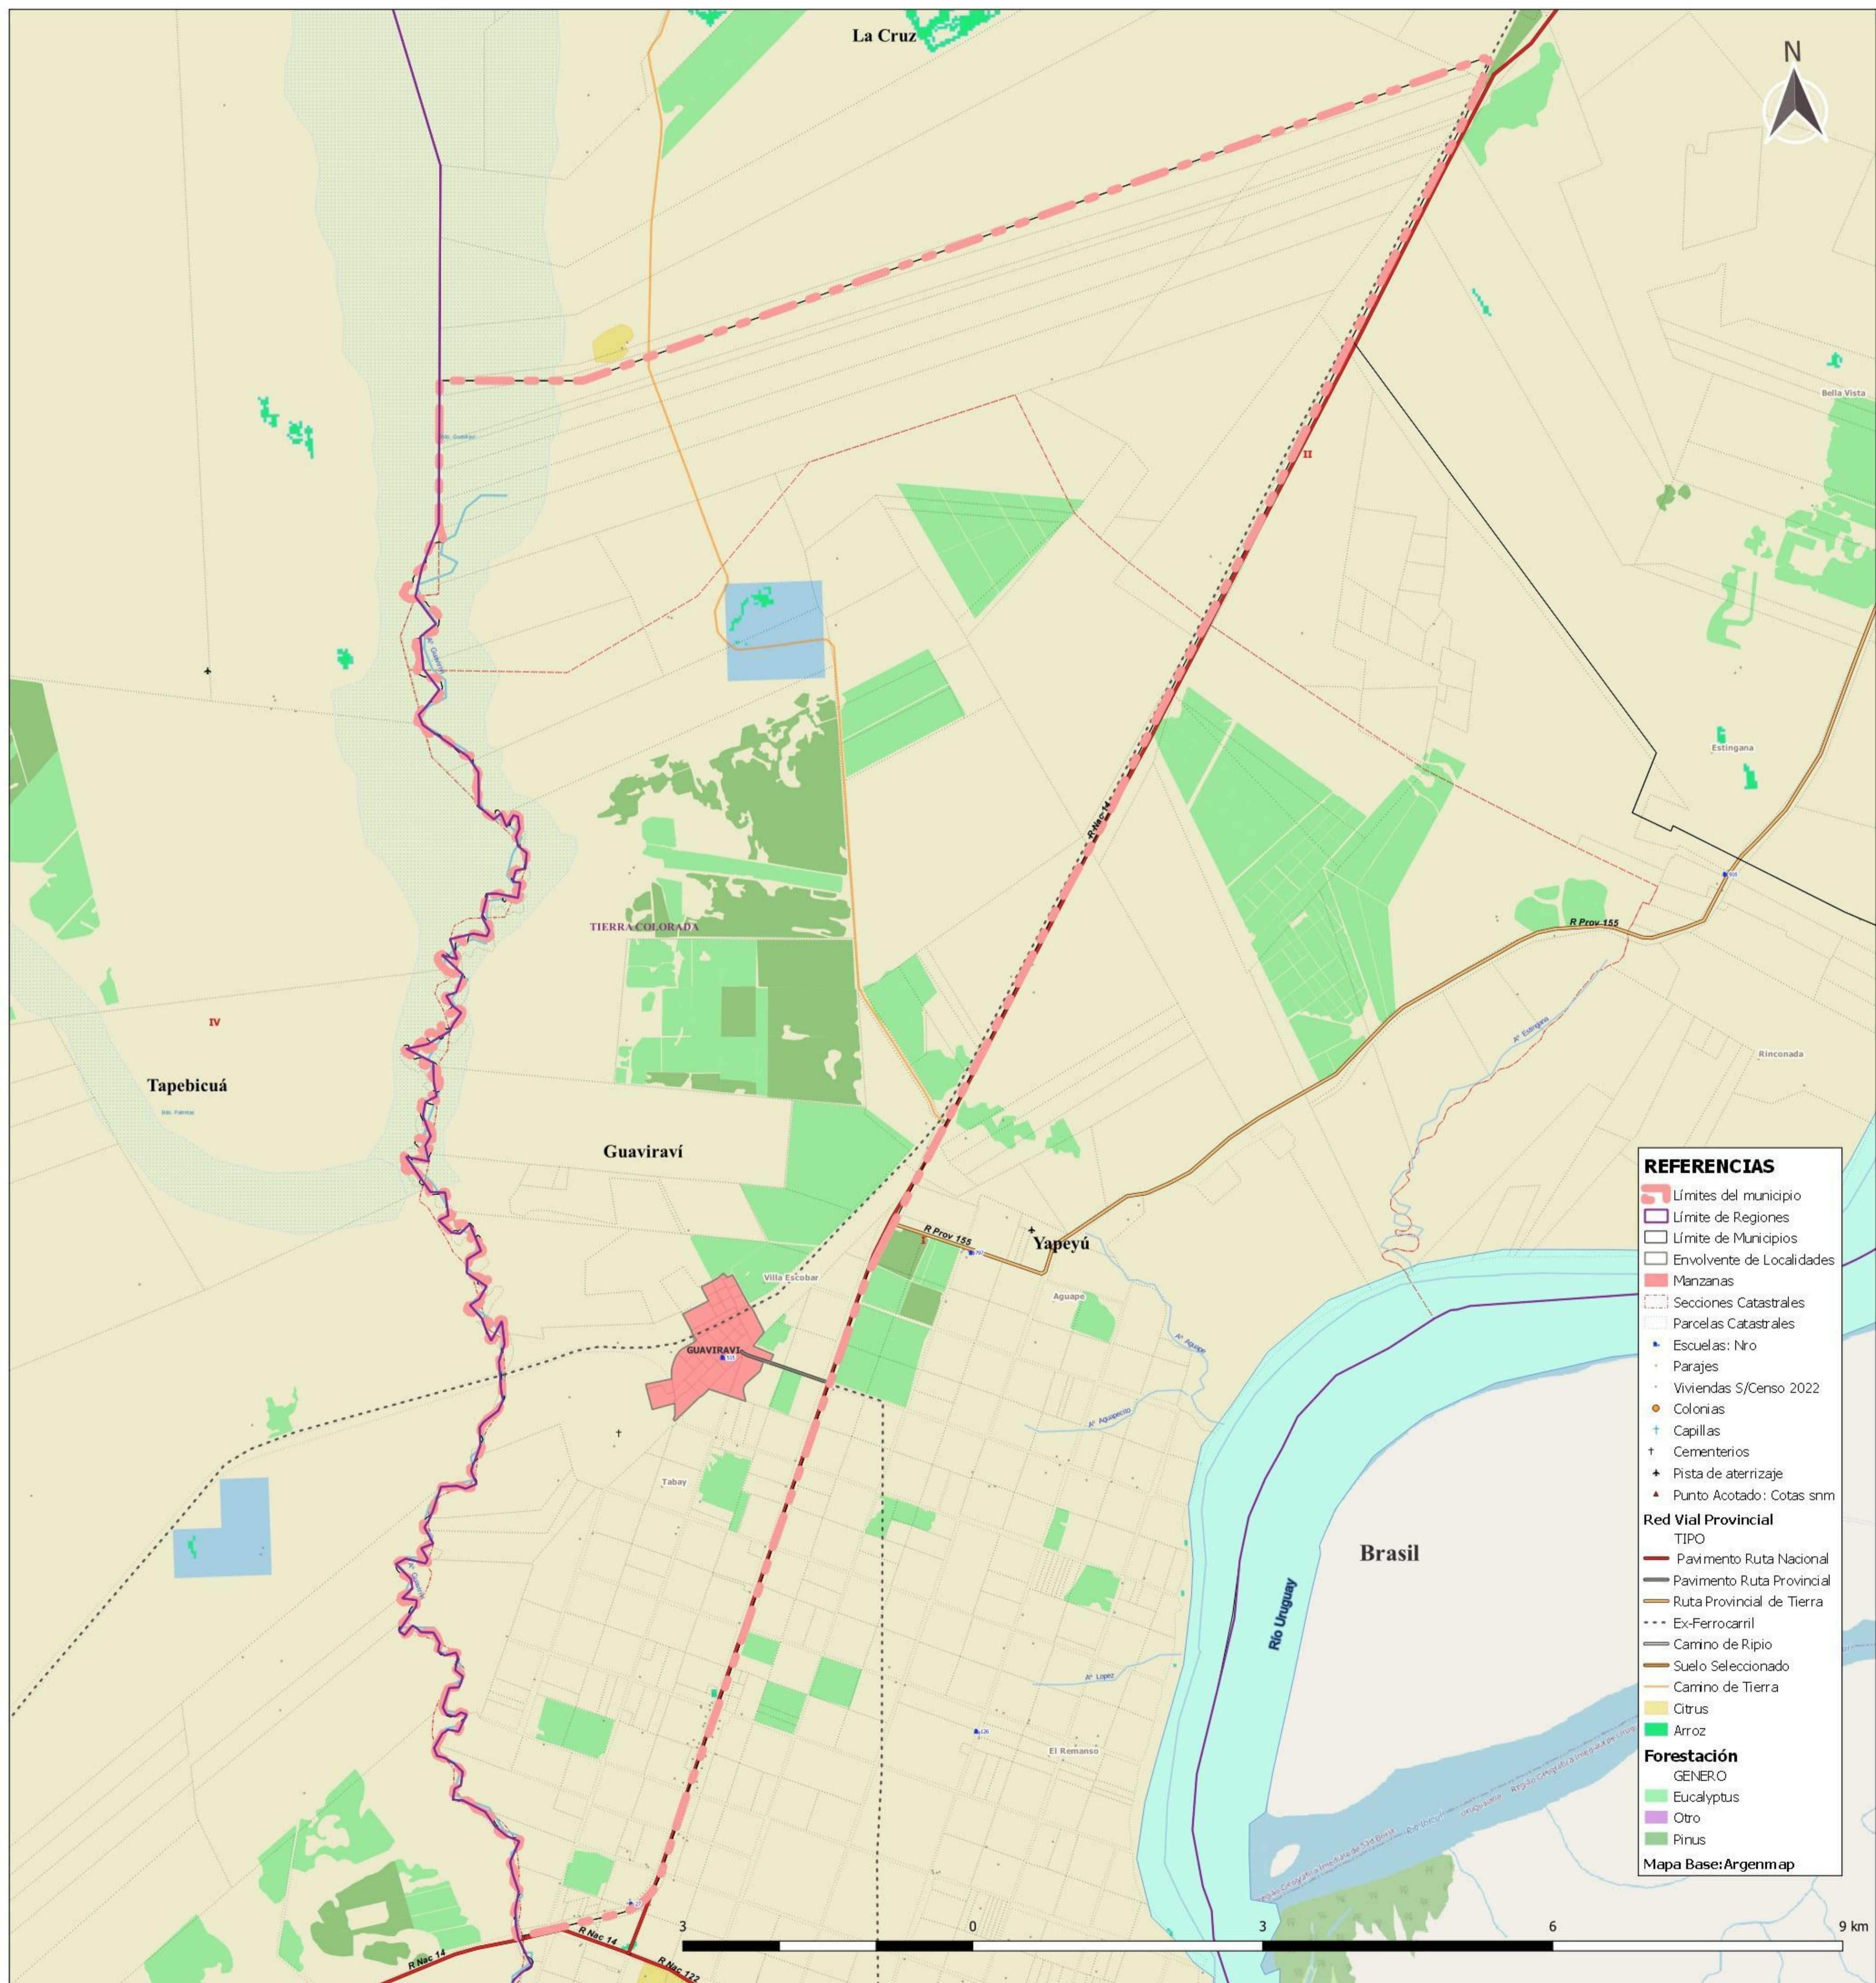

**Región: 02 - Tierra Colorada -
 Municipio: Guaviraví**

REFERENCIAS

- Límites del municipio
- Límite de Regiones
- Límite de Municipios
- Envoltura de Localidades
- Manzanas
- Secciones Catastrales
- Parcelas Catastrales
- Escuelas: Nro
- Parajes
- Viviendas S/Censo 2022
- Colonias
- Capillas
- Cementerios
- Pista de aterrizaje
- Punto Acotado: Cotas snm

Red Vial Provincial

TIPO

- Pavimento Ruta Nacional
- Pavimento Ruta Provincial
- Ruta Provincial de Tierra
- Ex-Ferrocarril
- Camino de Ripio
- Suelo Seleccionado
- Camino de Tierra

Forestación

GENERO

- Eucalyptus
- Otro
- Pinus

Mapa Base: Argenmap