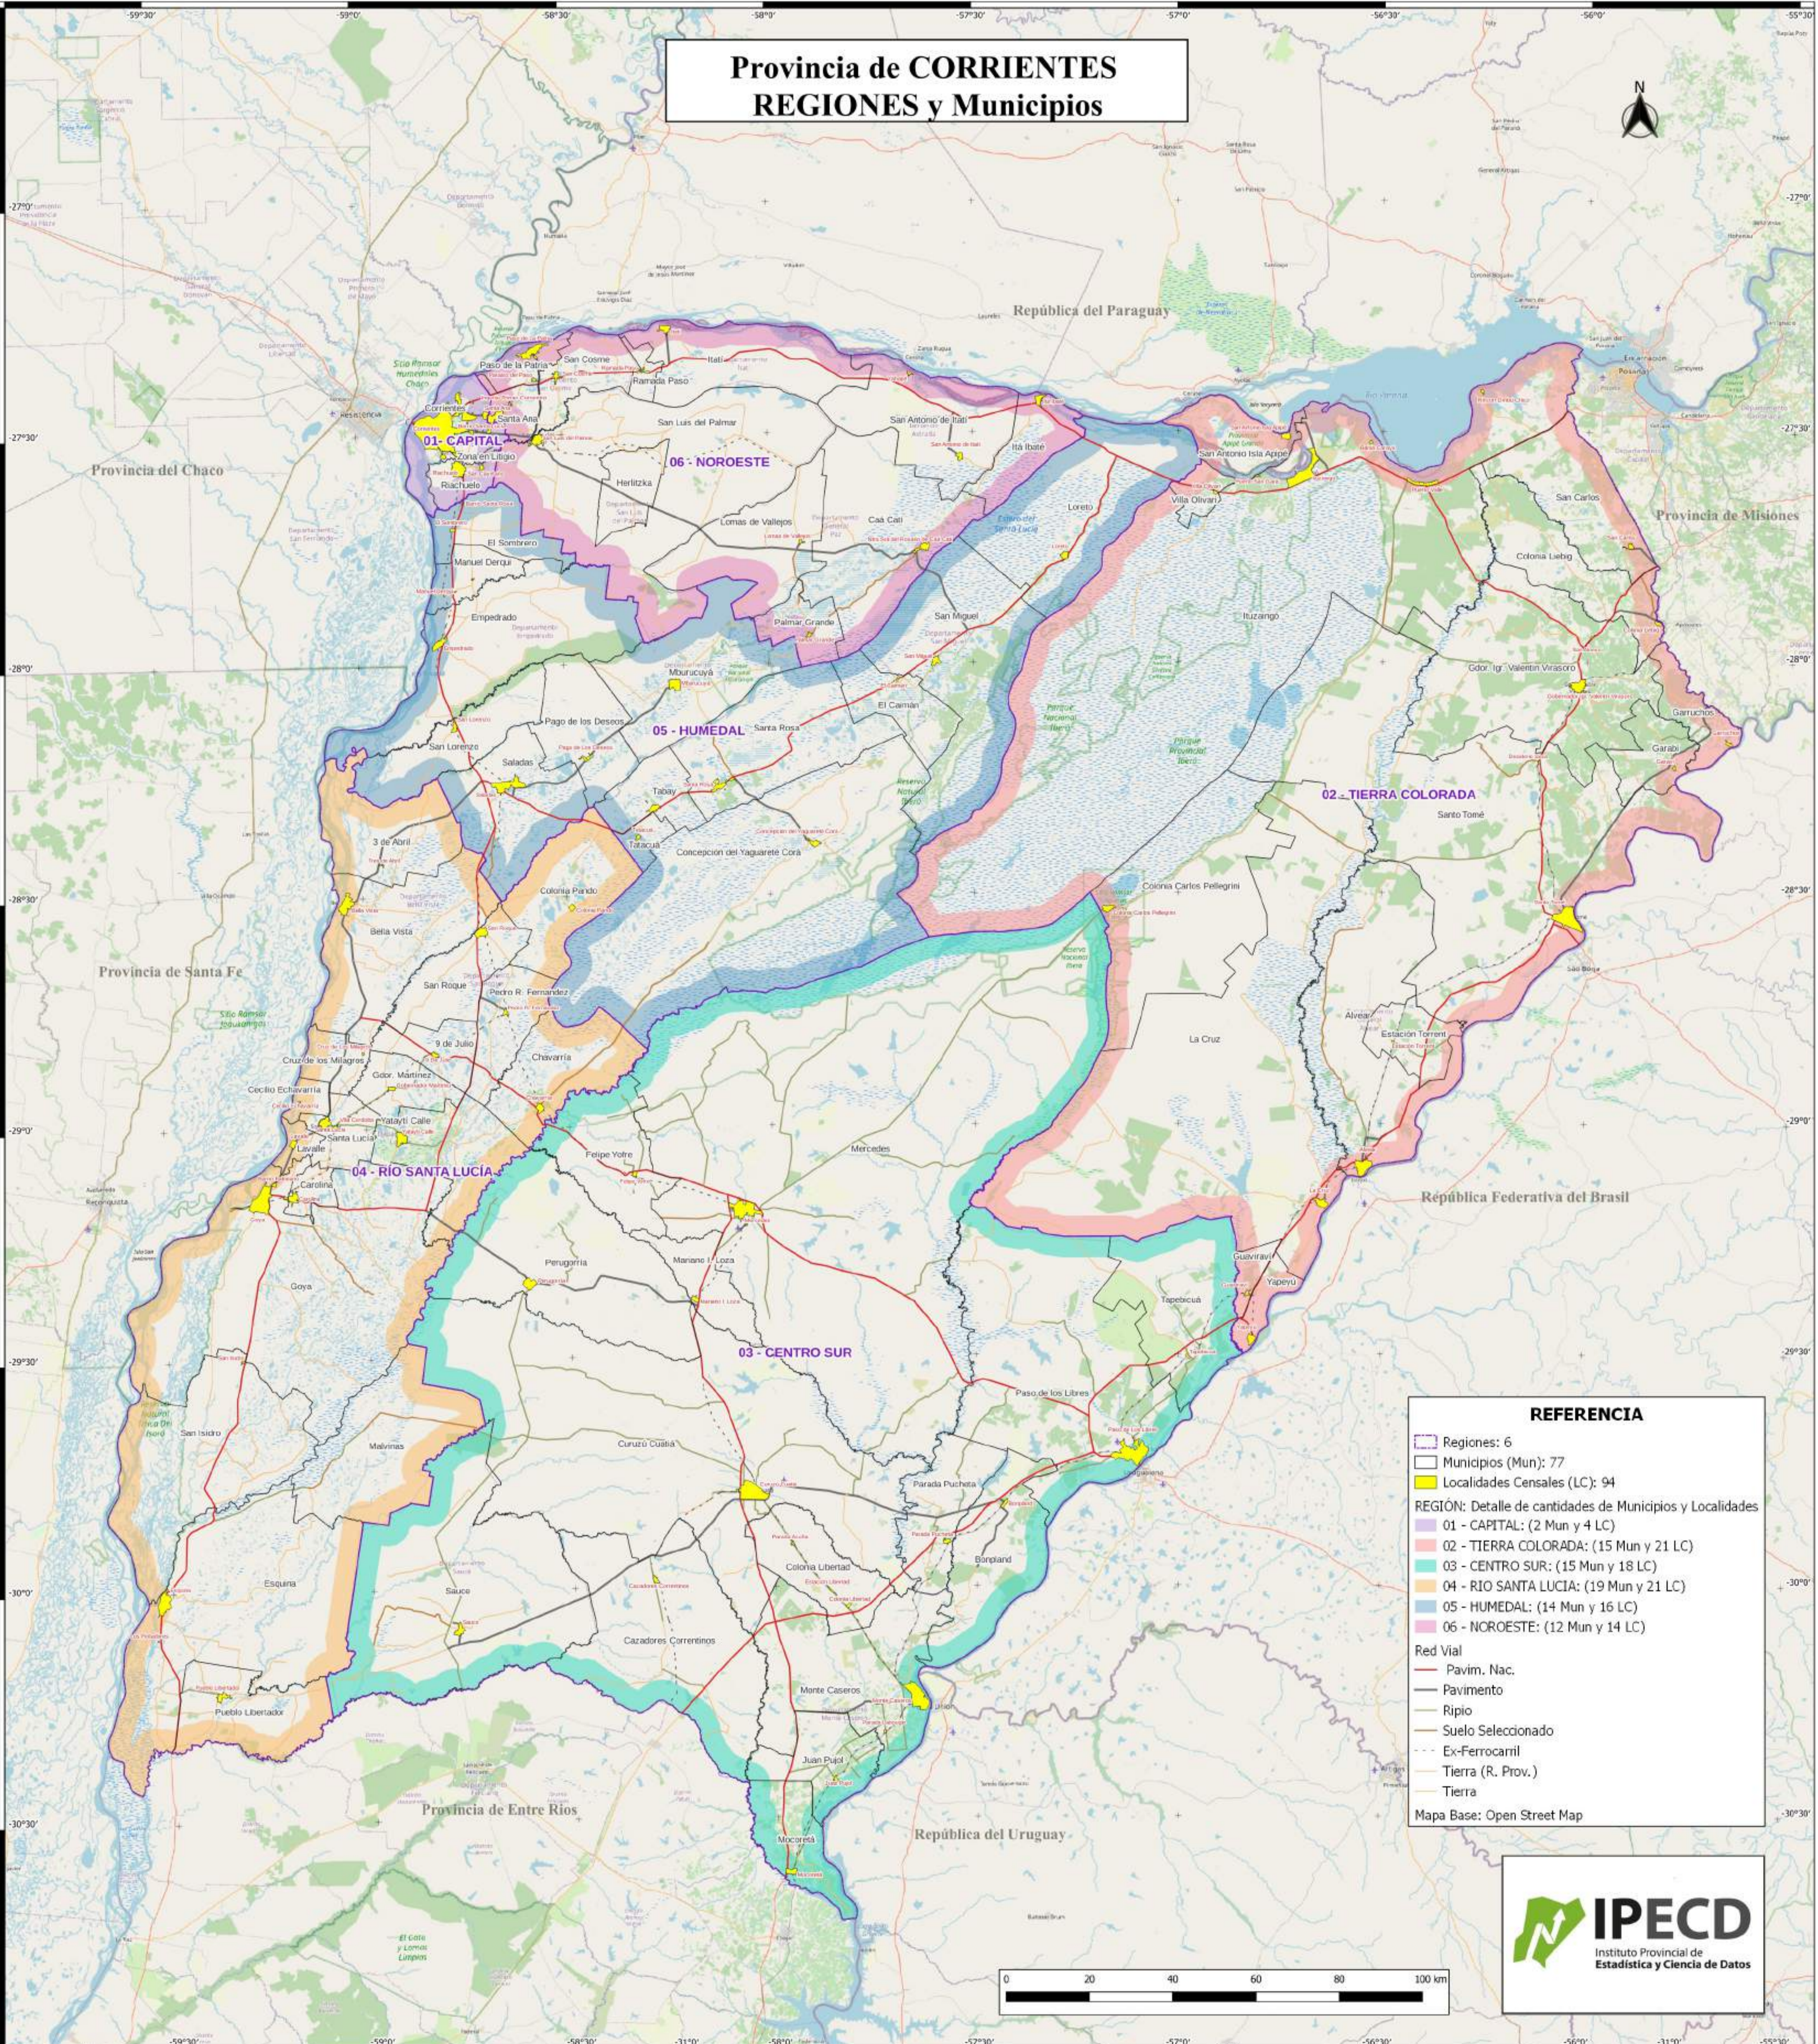

# Provincia de CORRIENTES REGIONES y Municipios

**REFERENCIA**

- Regiones: 6
- Municipios (Mun): 77
- Localidades Censales (LC): 94

**REGIÓN: Detalle de cantidades de Municipios y Localidades**

- 01 - CAPITAL: (2 Mun y 4 LC)
- 02 - TIERRA COLORADA: (15 Mun y 21 LC)
- 03 - CENTRO SUR: (15 Mun y 18 LC)
- 04 - RIO SANTA LUCIA: (19 Mun y 21 LC)
- 05 - HUMEDAL: (14 Mun y 16 LC)
- 06 - NOROESTE: (12 Mun y 14 LC)

**Red Vial**

- Pavim. Nac.
- Pavimento
- Ripio
- Suelo Seleccionado
- Ex-Ferrocarril
- Tierra (R. Prov.)
- Tierra

Mapa Base: Open Street Map