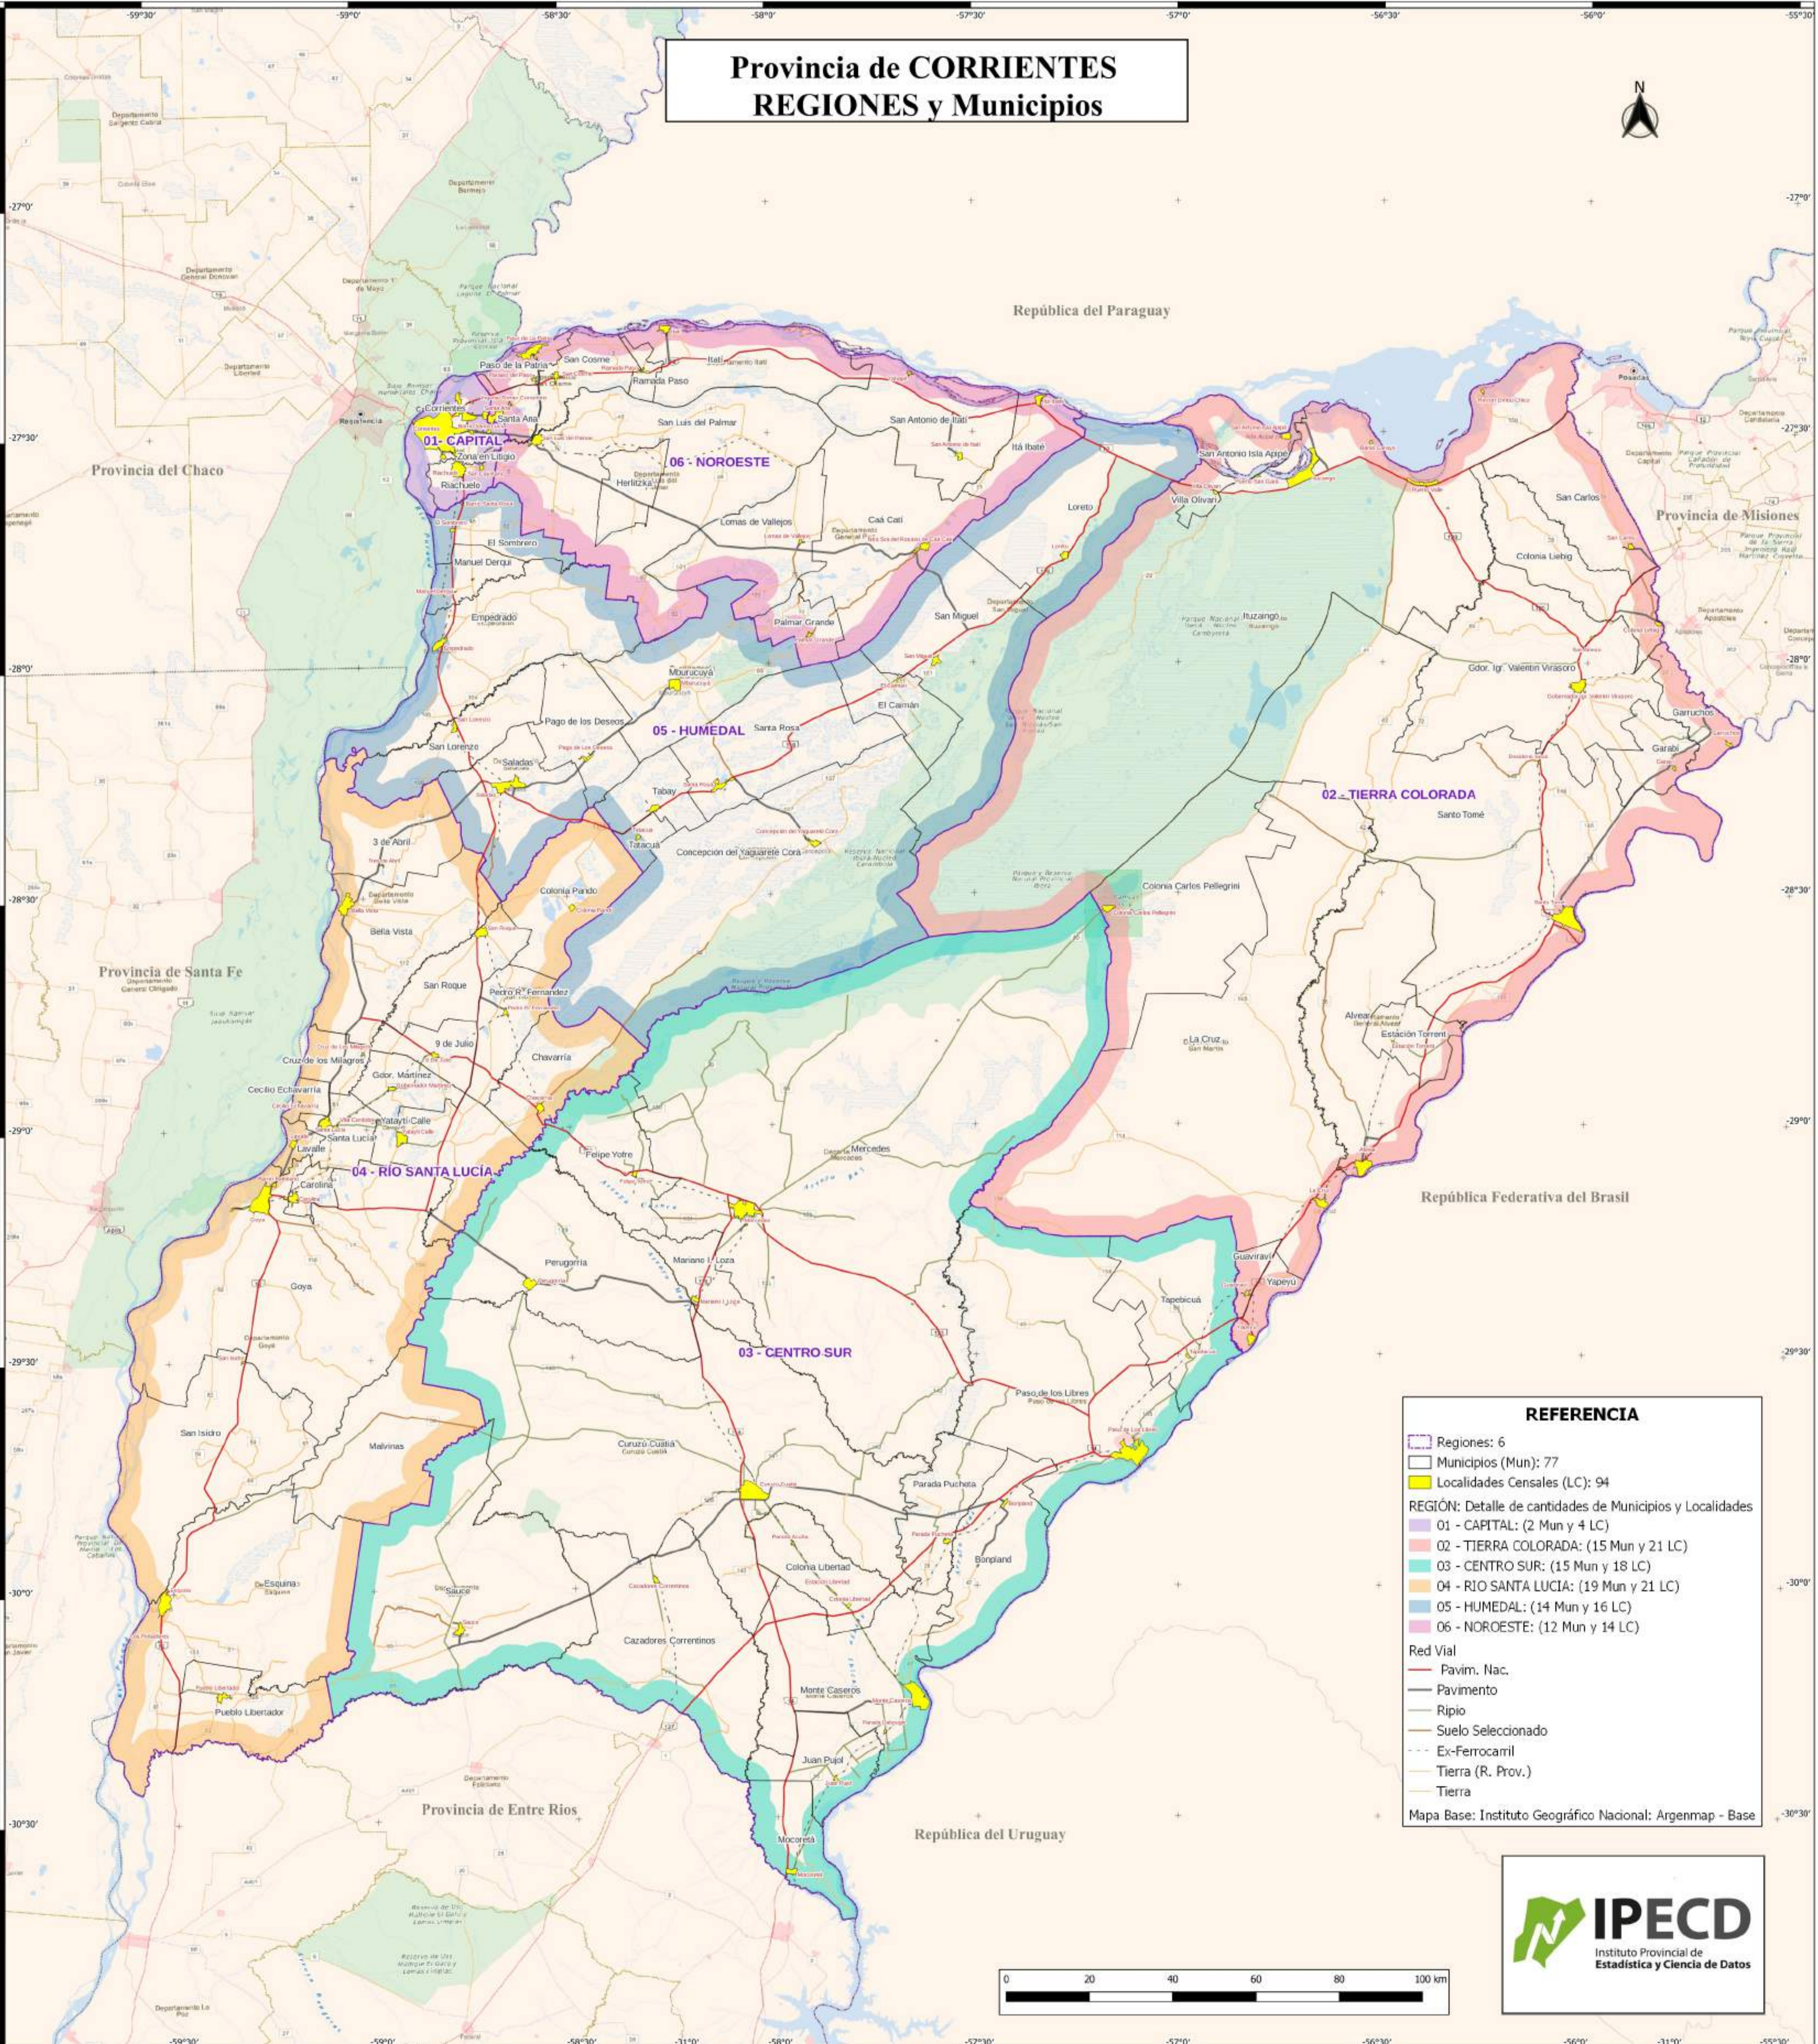

Provincia de CORRIENTES REGIONES y Municipios

REFERENCIA

- Regiones: 6
- Municipios (Mun): 77
- Localidades Censales (LC): 94

REGIÓN: Detalle de cantidades de Municipios y Localidades

- 01 - CAPITAL: (2 Mun y 4 LC)
- 02 - TIERRA COLORADA: (15 Mun y 21 LC)
- 03 - CENTRO SUR: (15 Mun y 18 LC)
- 04 - RIO SANTA LUCIA: (19 Mun y 21 LC)
- 05 - HUMEDAL: (14 Mun y 16 LC)
- 06 - NOROESTE: (12 Mun y 14 LC)

Red Vial

- Pavim. Nac.
- Pavimento
- Ripio
- Suelo Seleccionado
- Ex-Ferrocarril
- Tierra (R. Prov.)
- Tierra

Mapa Base: Instituto Geográfico Nacional: Argenmap - Base