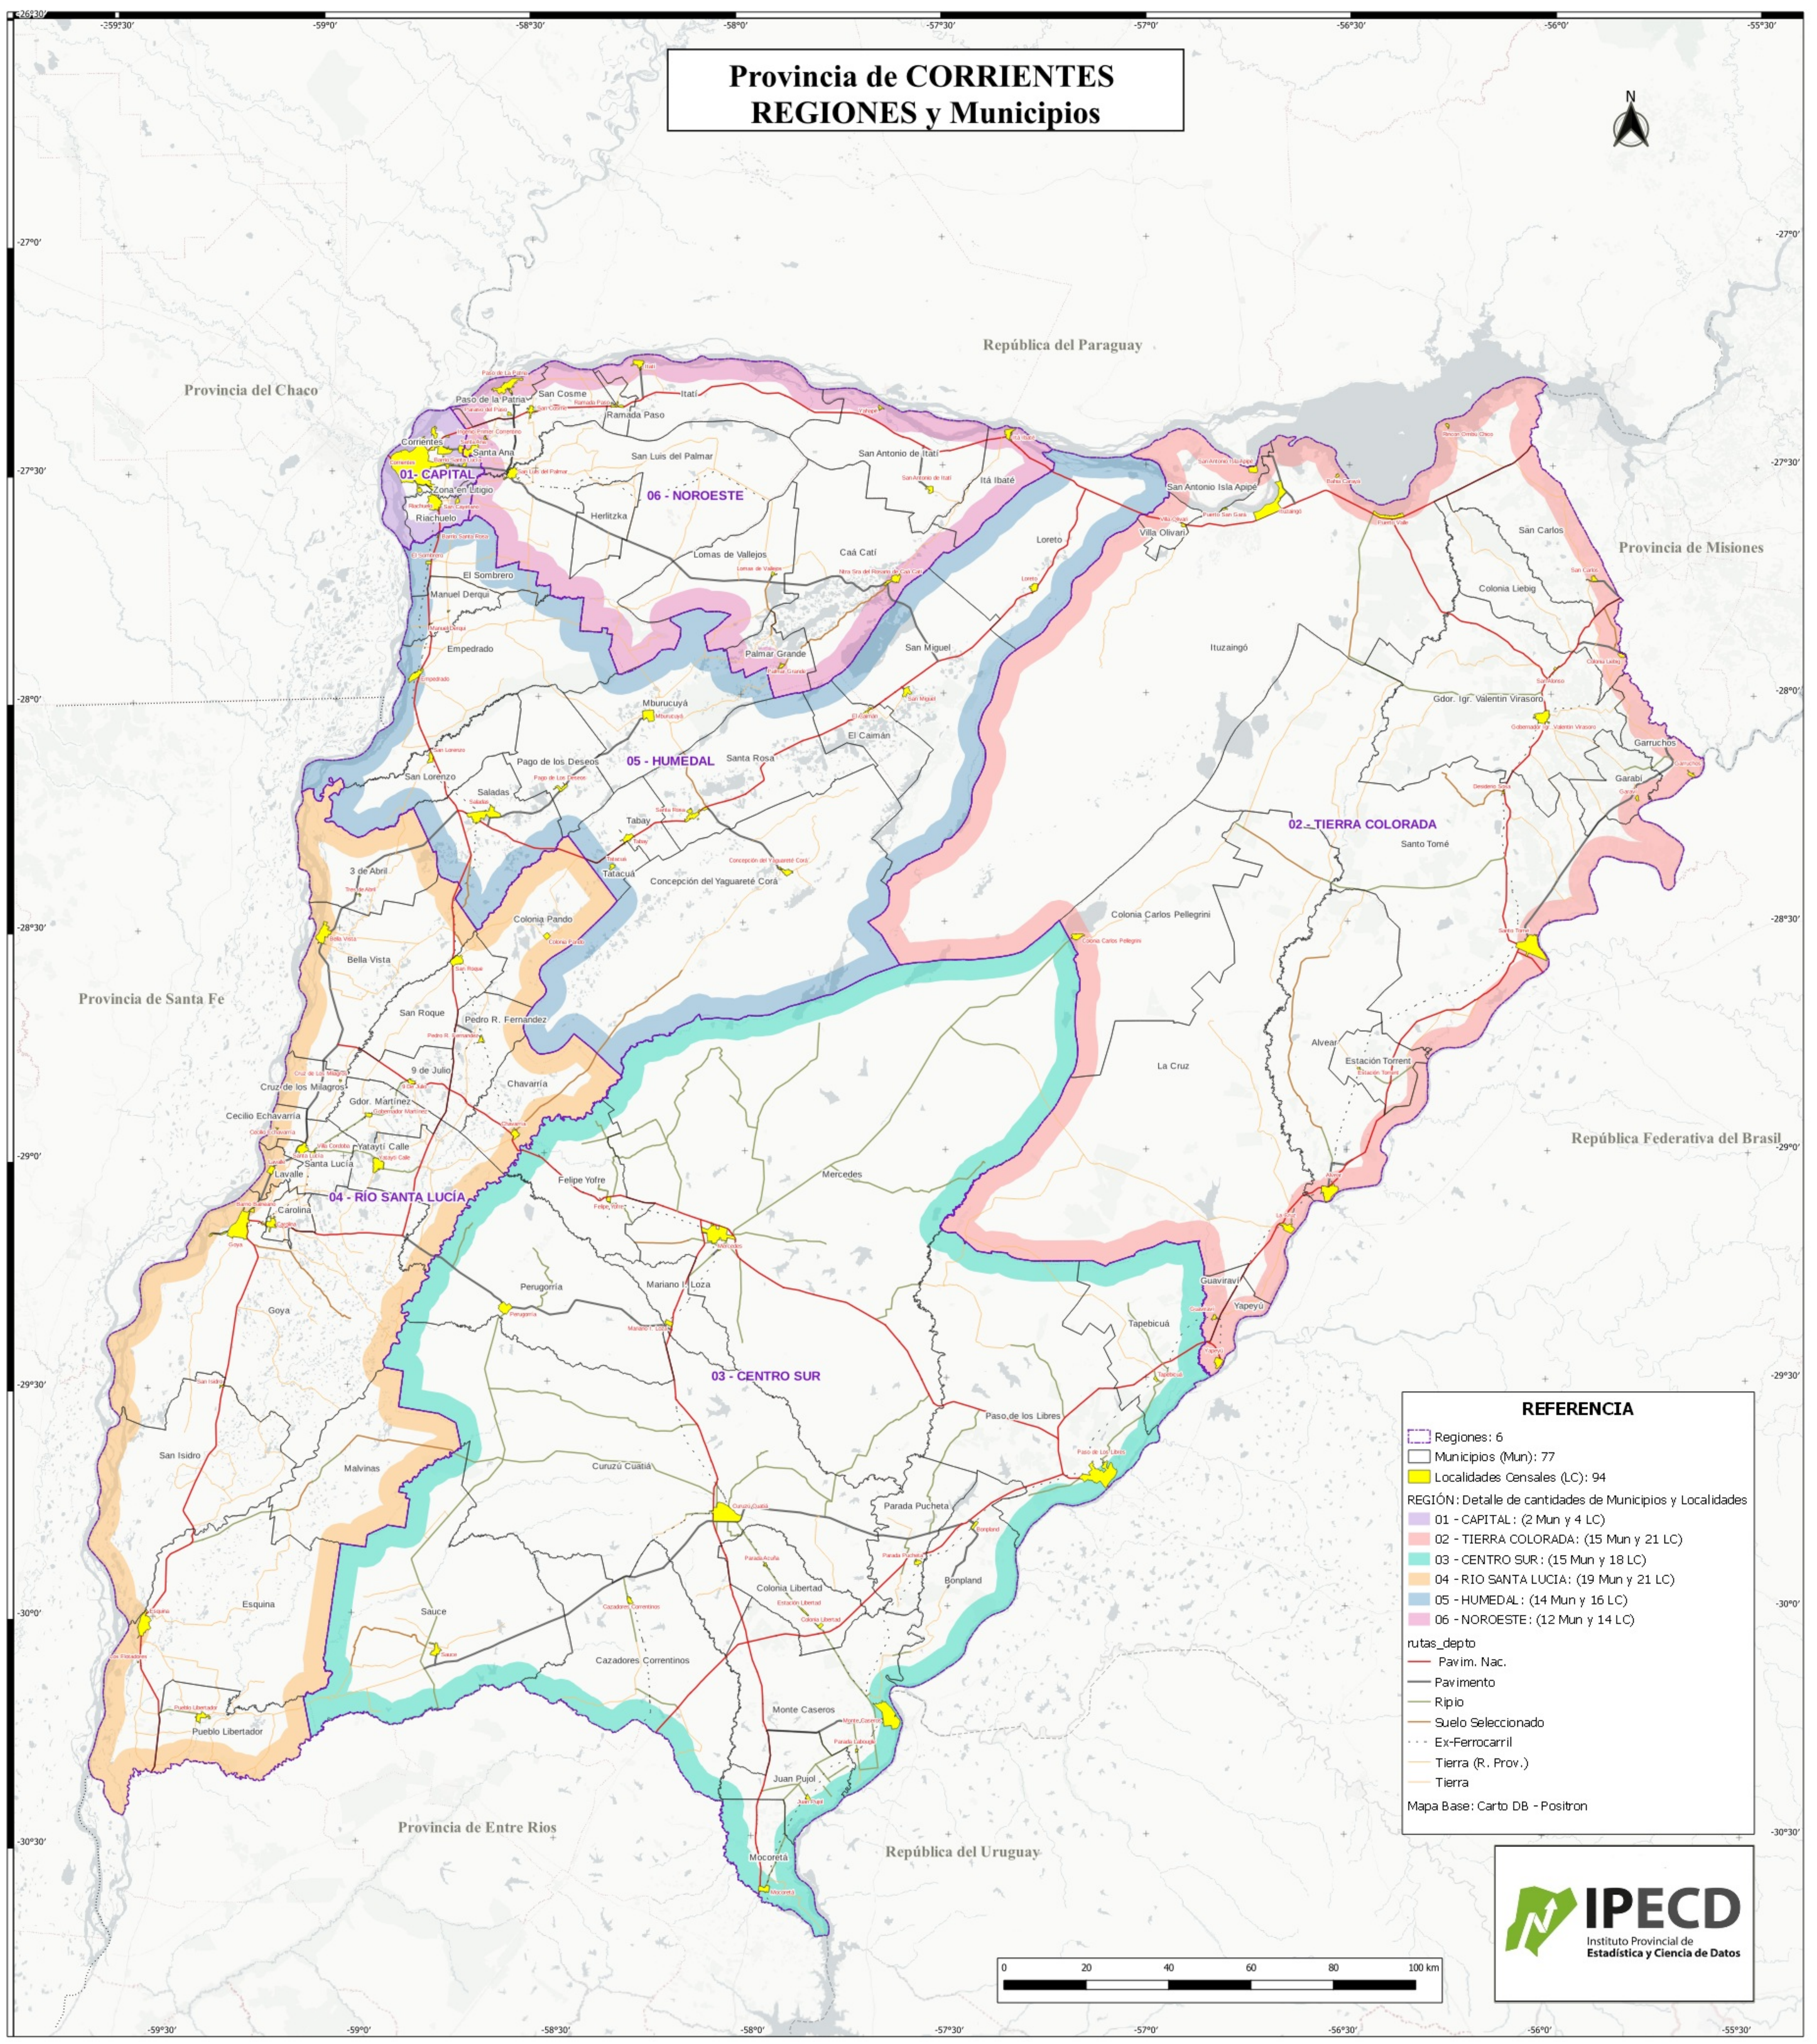

Provincia de CORRIENTES REGIONES y Municipios

REFERENCIA

- Regiones: 6
- Municipios (Mun): 77
- Localidades Censales (LC): 94

REGIÓN: Detalle de cantidades de Municipios y Localidades

- 01 - CAPITAL: (2 Mun y 4 LC)
- 02 - TIERRA COLORADA: (15 Mun y 21 LC)
- 03 - CENTRO SUR: (15 Mun y 18 LC)
- 04 - RIO SANTA LUCÍA: (19 Mun y 21 LC)
- 05 - HUMEDAL: (14 Mun y 16 LC)
- 06 - NOROESTE: (12 Mun y 14 LC)

rutas_depto

- Pavim. Nac.
- Pavimento
- Ripio
- Suelo Seleccionado
- Ex-Ferrocarril
- Tierra (R. Prov.)
- Tierra

Mapa Base: Carto DB - Positron