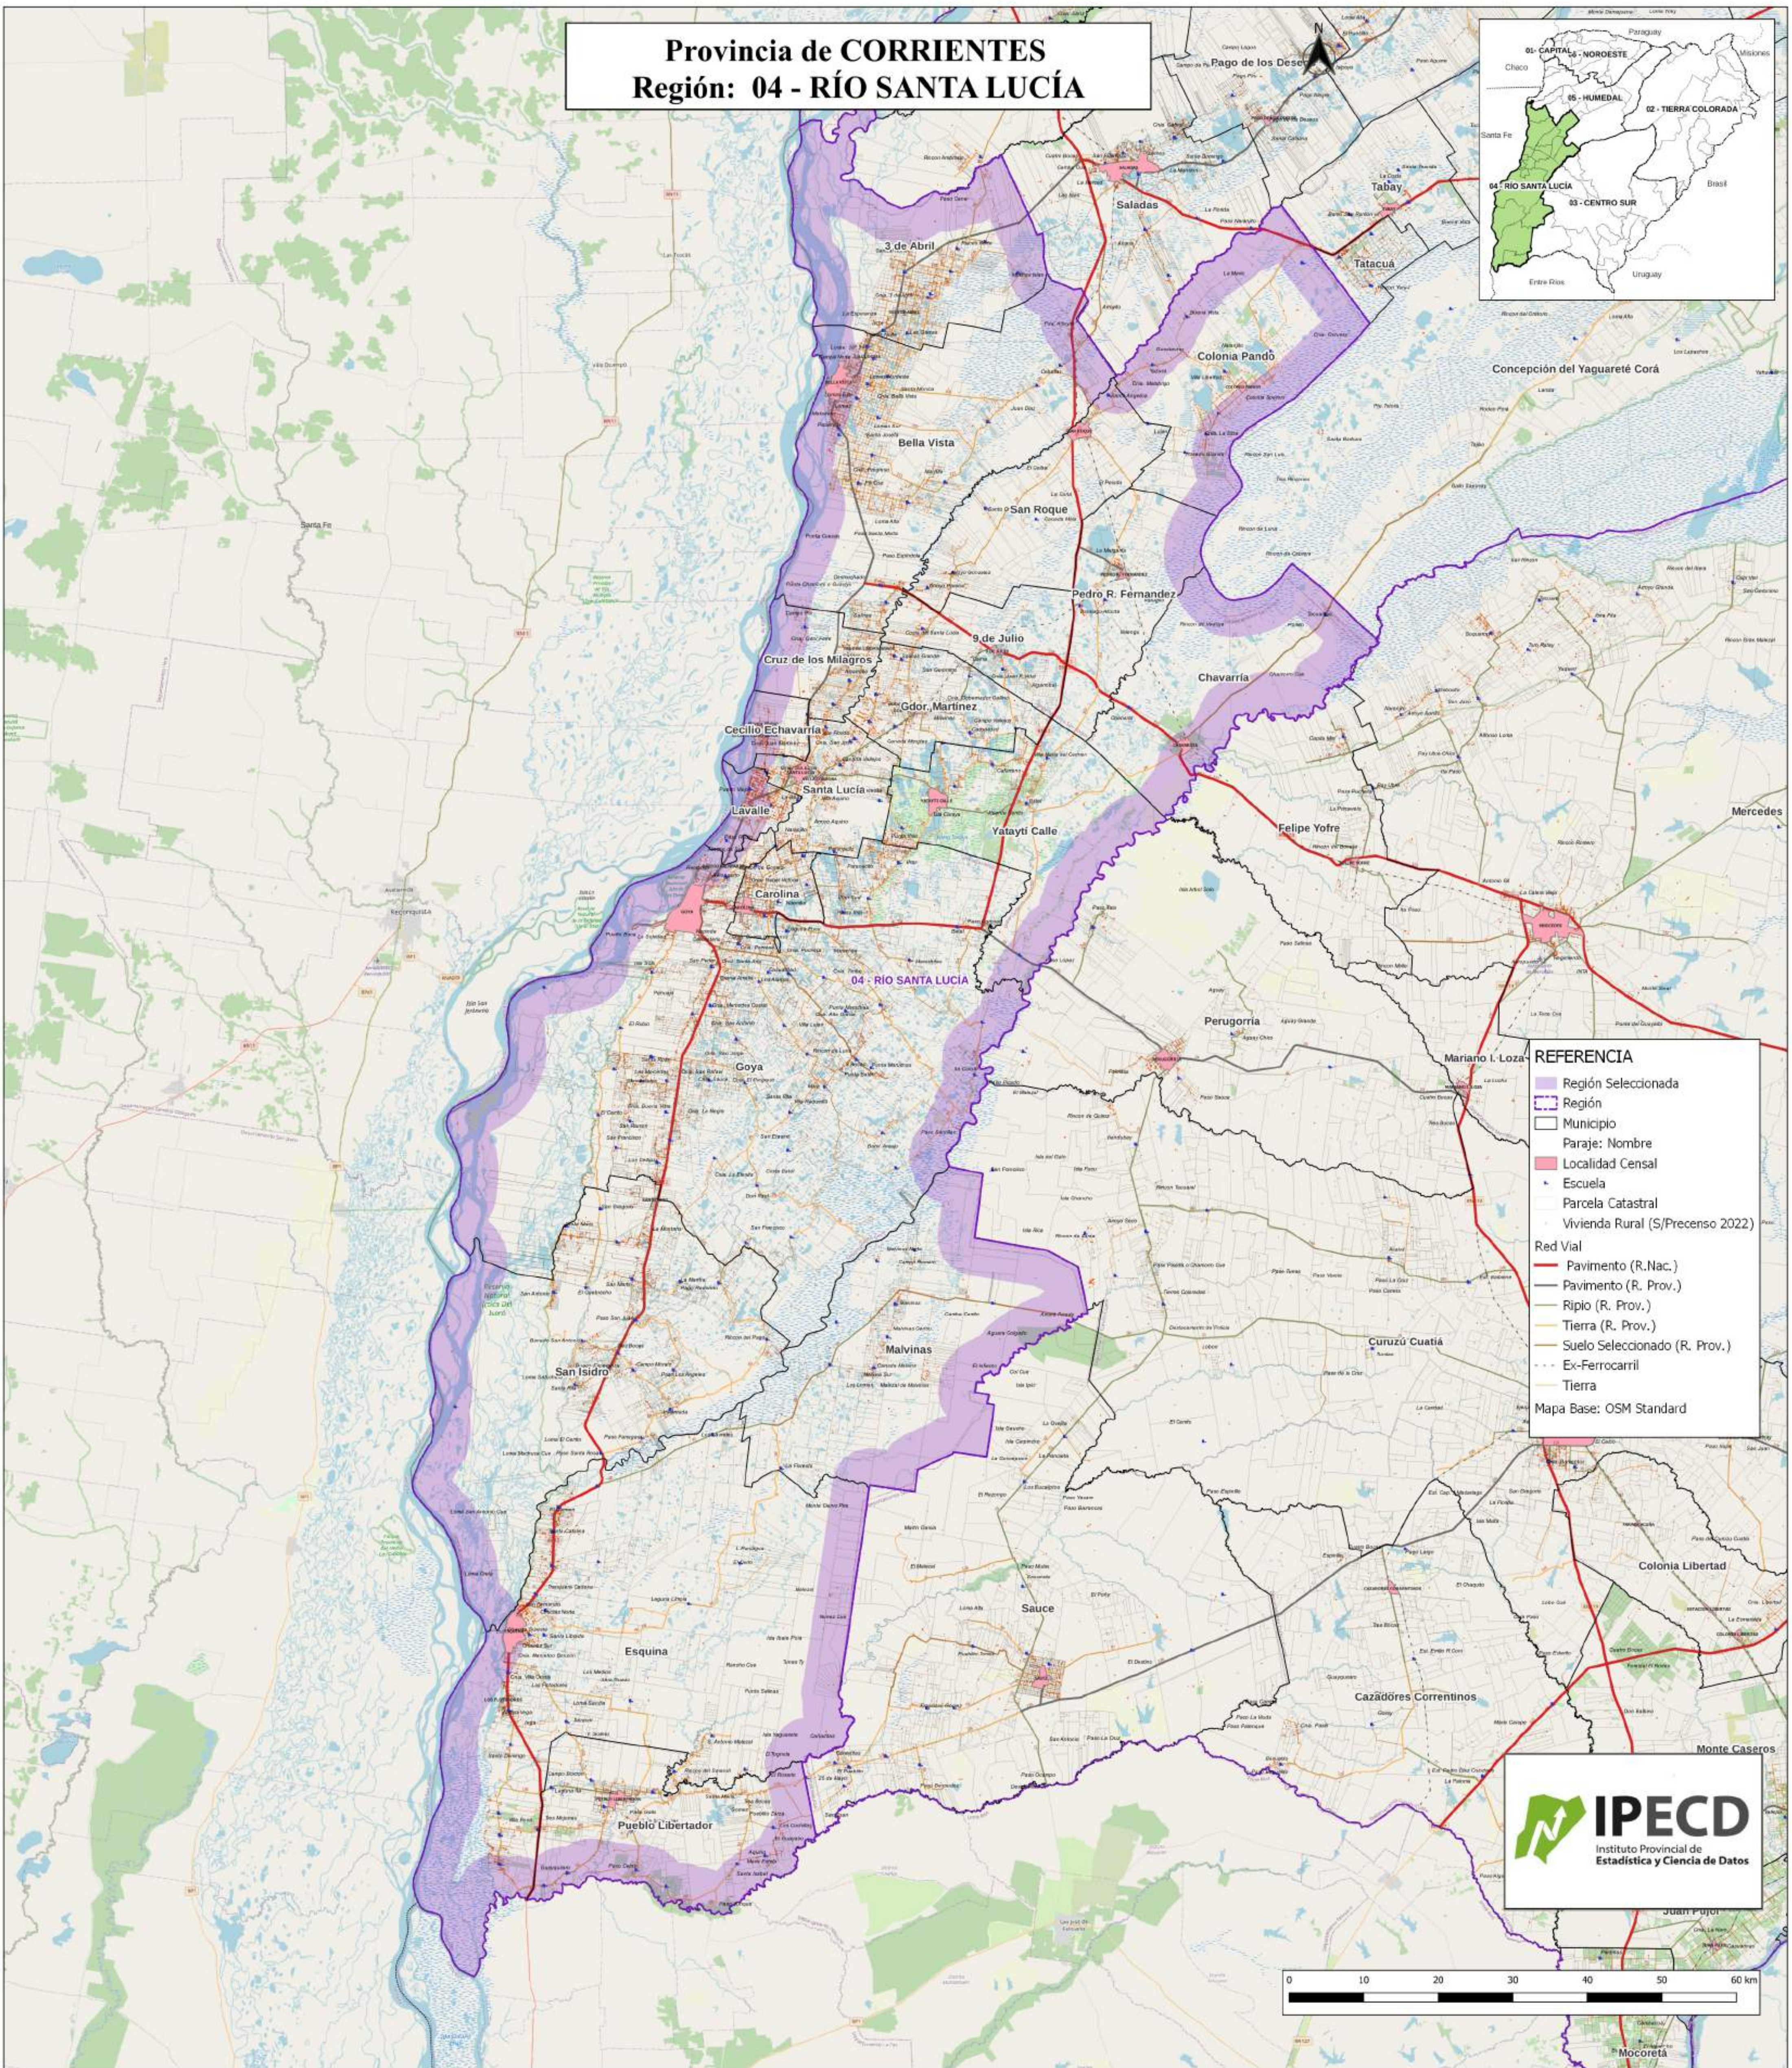

Provincia de CORRIENTES

Región: 04 - RÍO SANTA LUCÍA

REFERENCIA

- Región Seleccionada
- Región
- Municipio
- Paraje: Nombre
- Localidad Censal
- Escuela
- Parcela Catastral
- Vivienda Rural (S/Precenso 2022)

Red Vial

- Pavimento (R. Nac.)
- Pavimento (R. Prov.)
- Ripio (R. Prov.)
- Tierra (R. Prov.)
- Suelo Seleccionado (R. Prov.)
- Ex-Ferrocarril
- Tierra

Mapa Base: OSM Standard