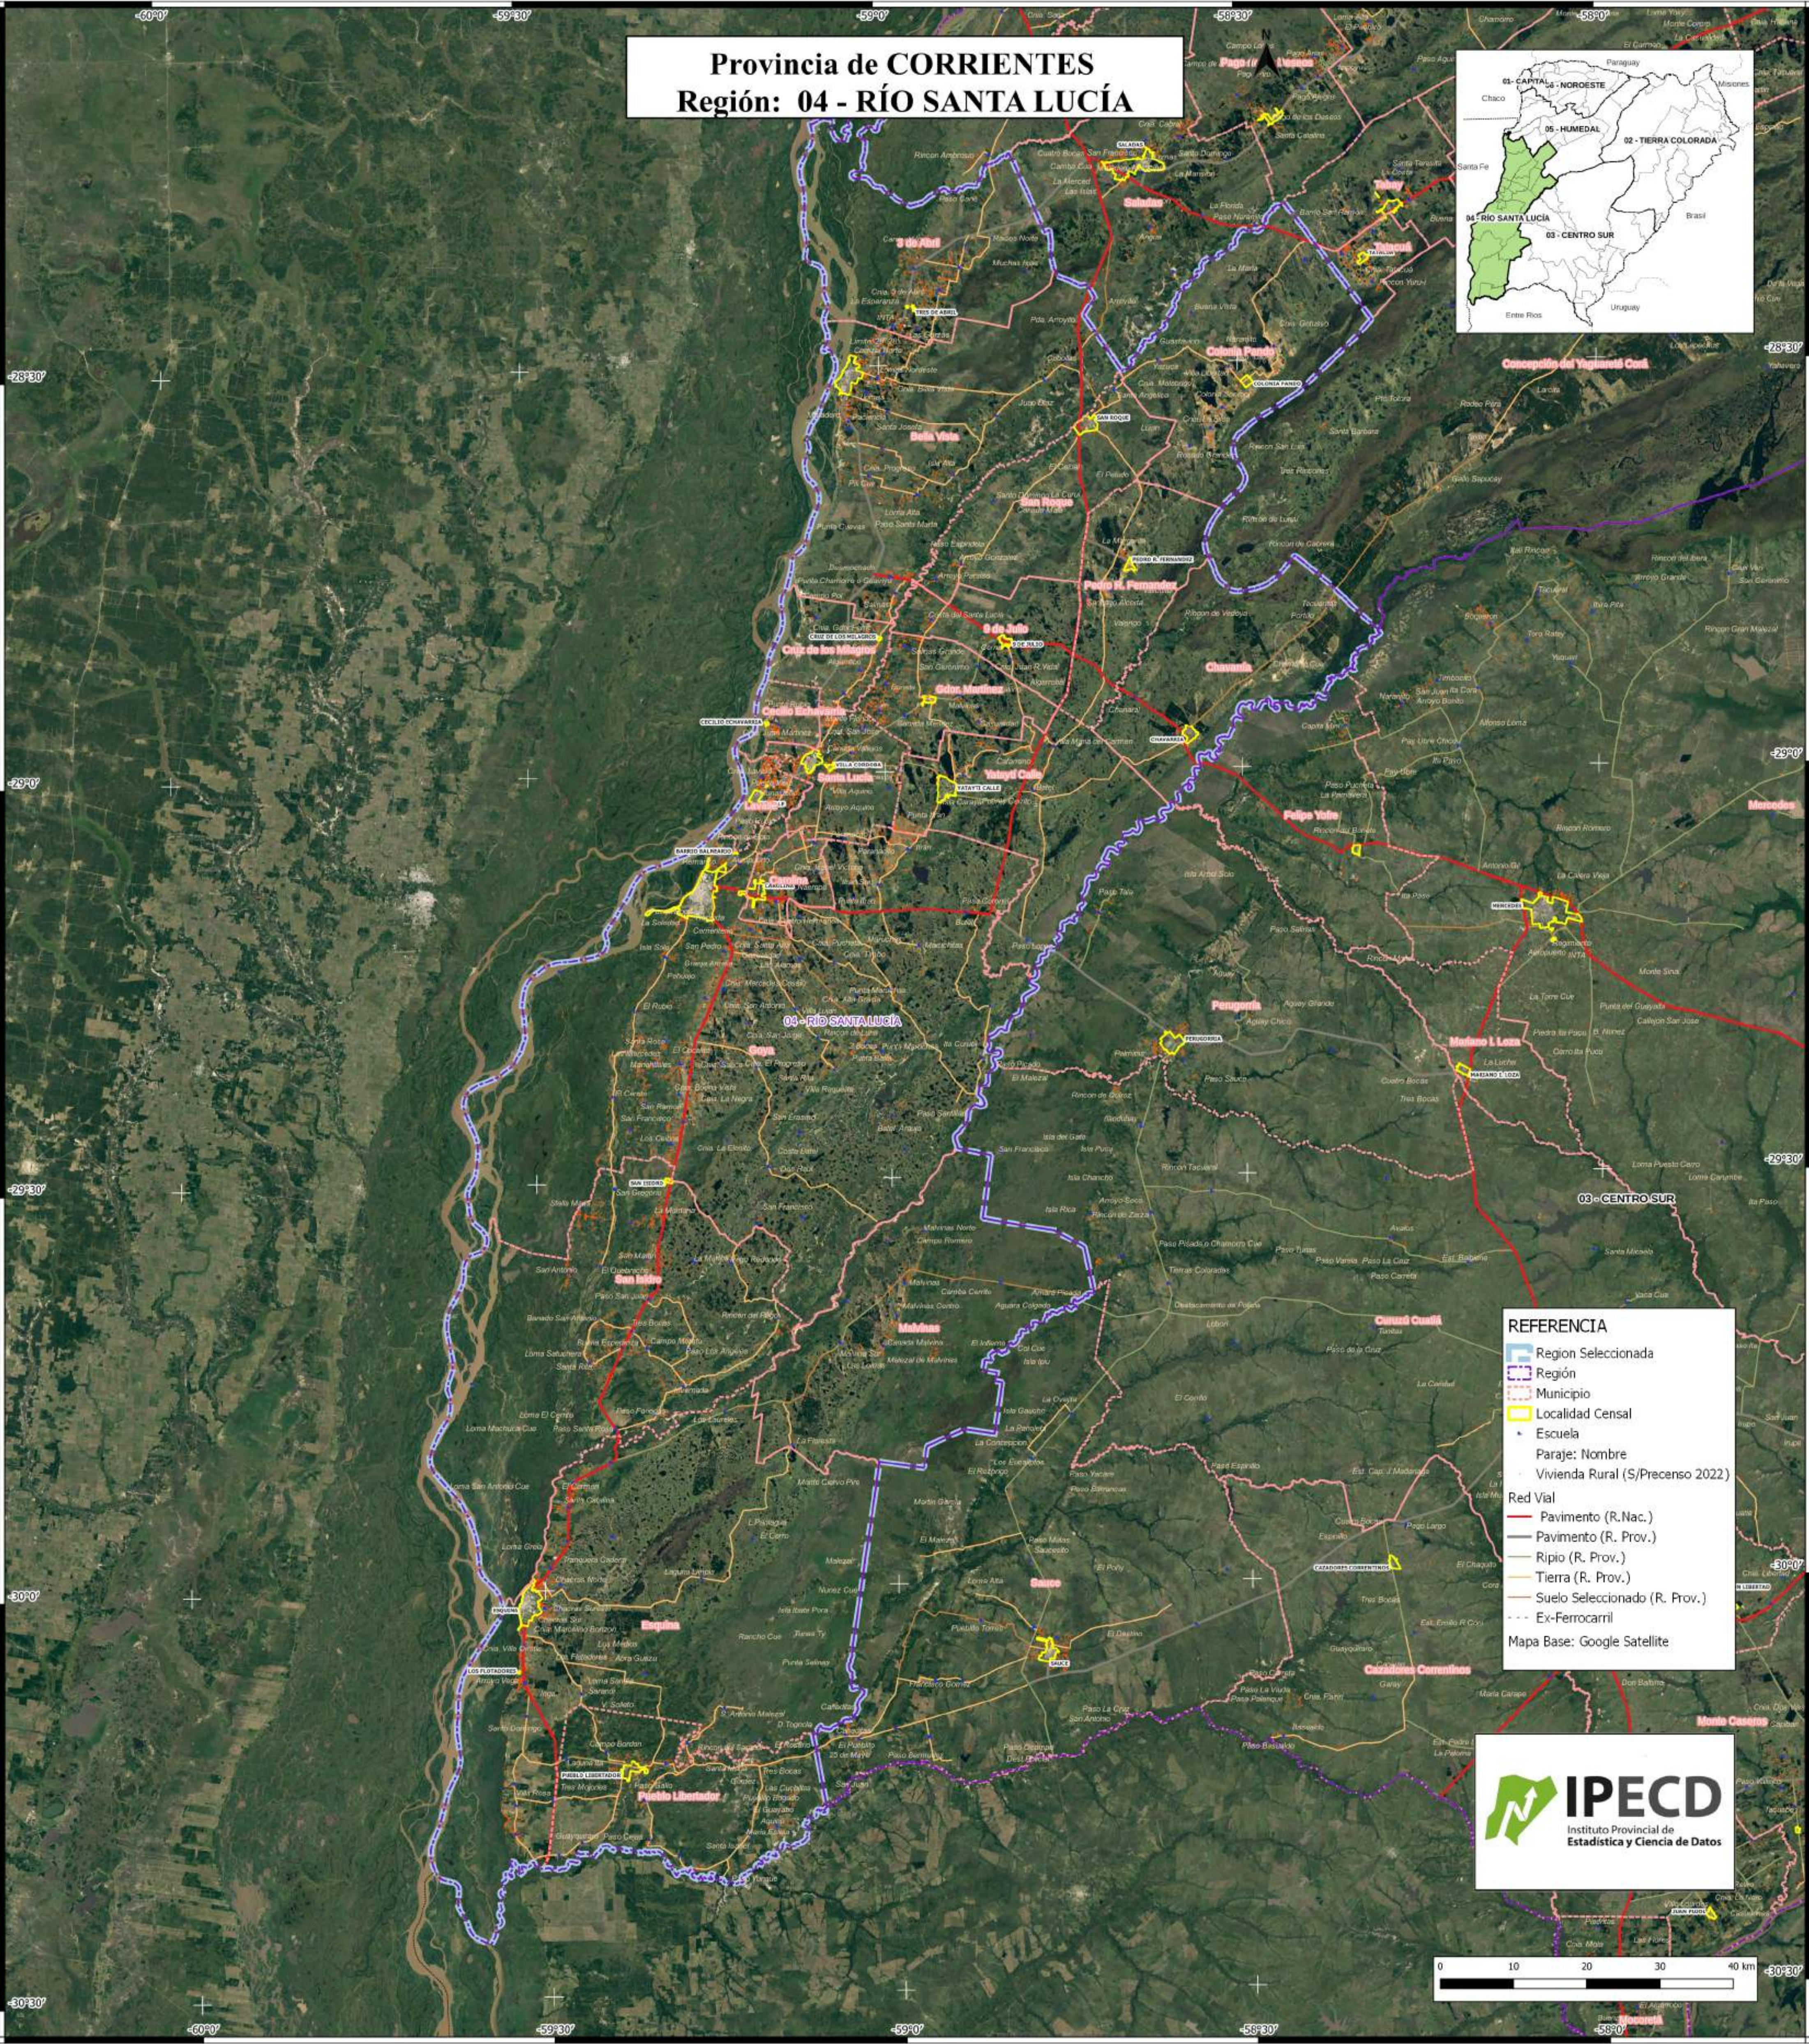

Provincia de CORRIENTES

Región: 04 - RÍO SANTA LUCÍA

REFERENCIA

- Región Seleccionada
- Región
- Municipio
- Localidad Censal
- Escuela
- Paraje: Nombre
- Vivienda Rural (S/Precenso 2022)

Red Vial

- Pavimento (R.Nac.)
- Pavimento (R. Prov.)
- Rípio (R. Prov.)
- Tierra (R. Prov.)
- Suelo Seleccionado (R. Prov.)
- Ex-Ferrocarril

Mapa Base: Google Satellite