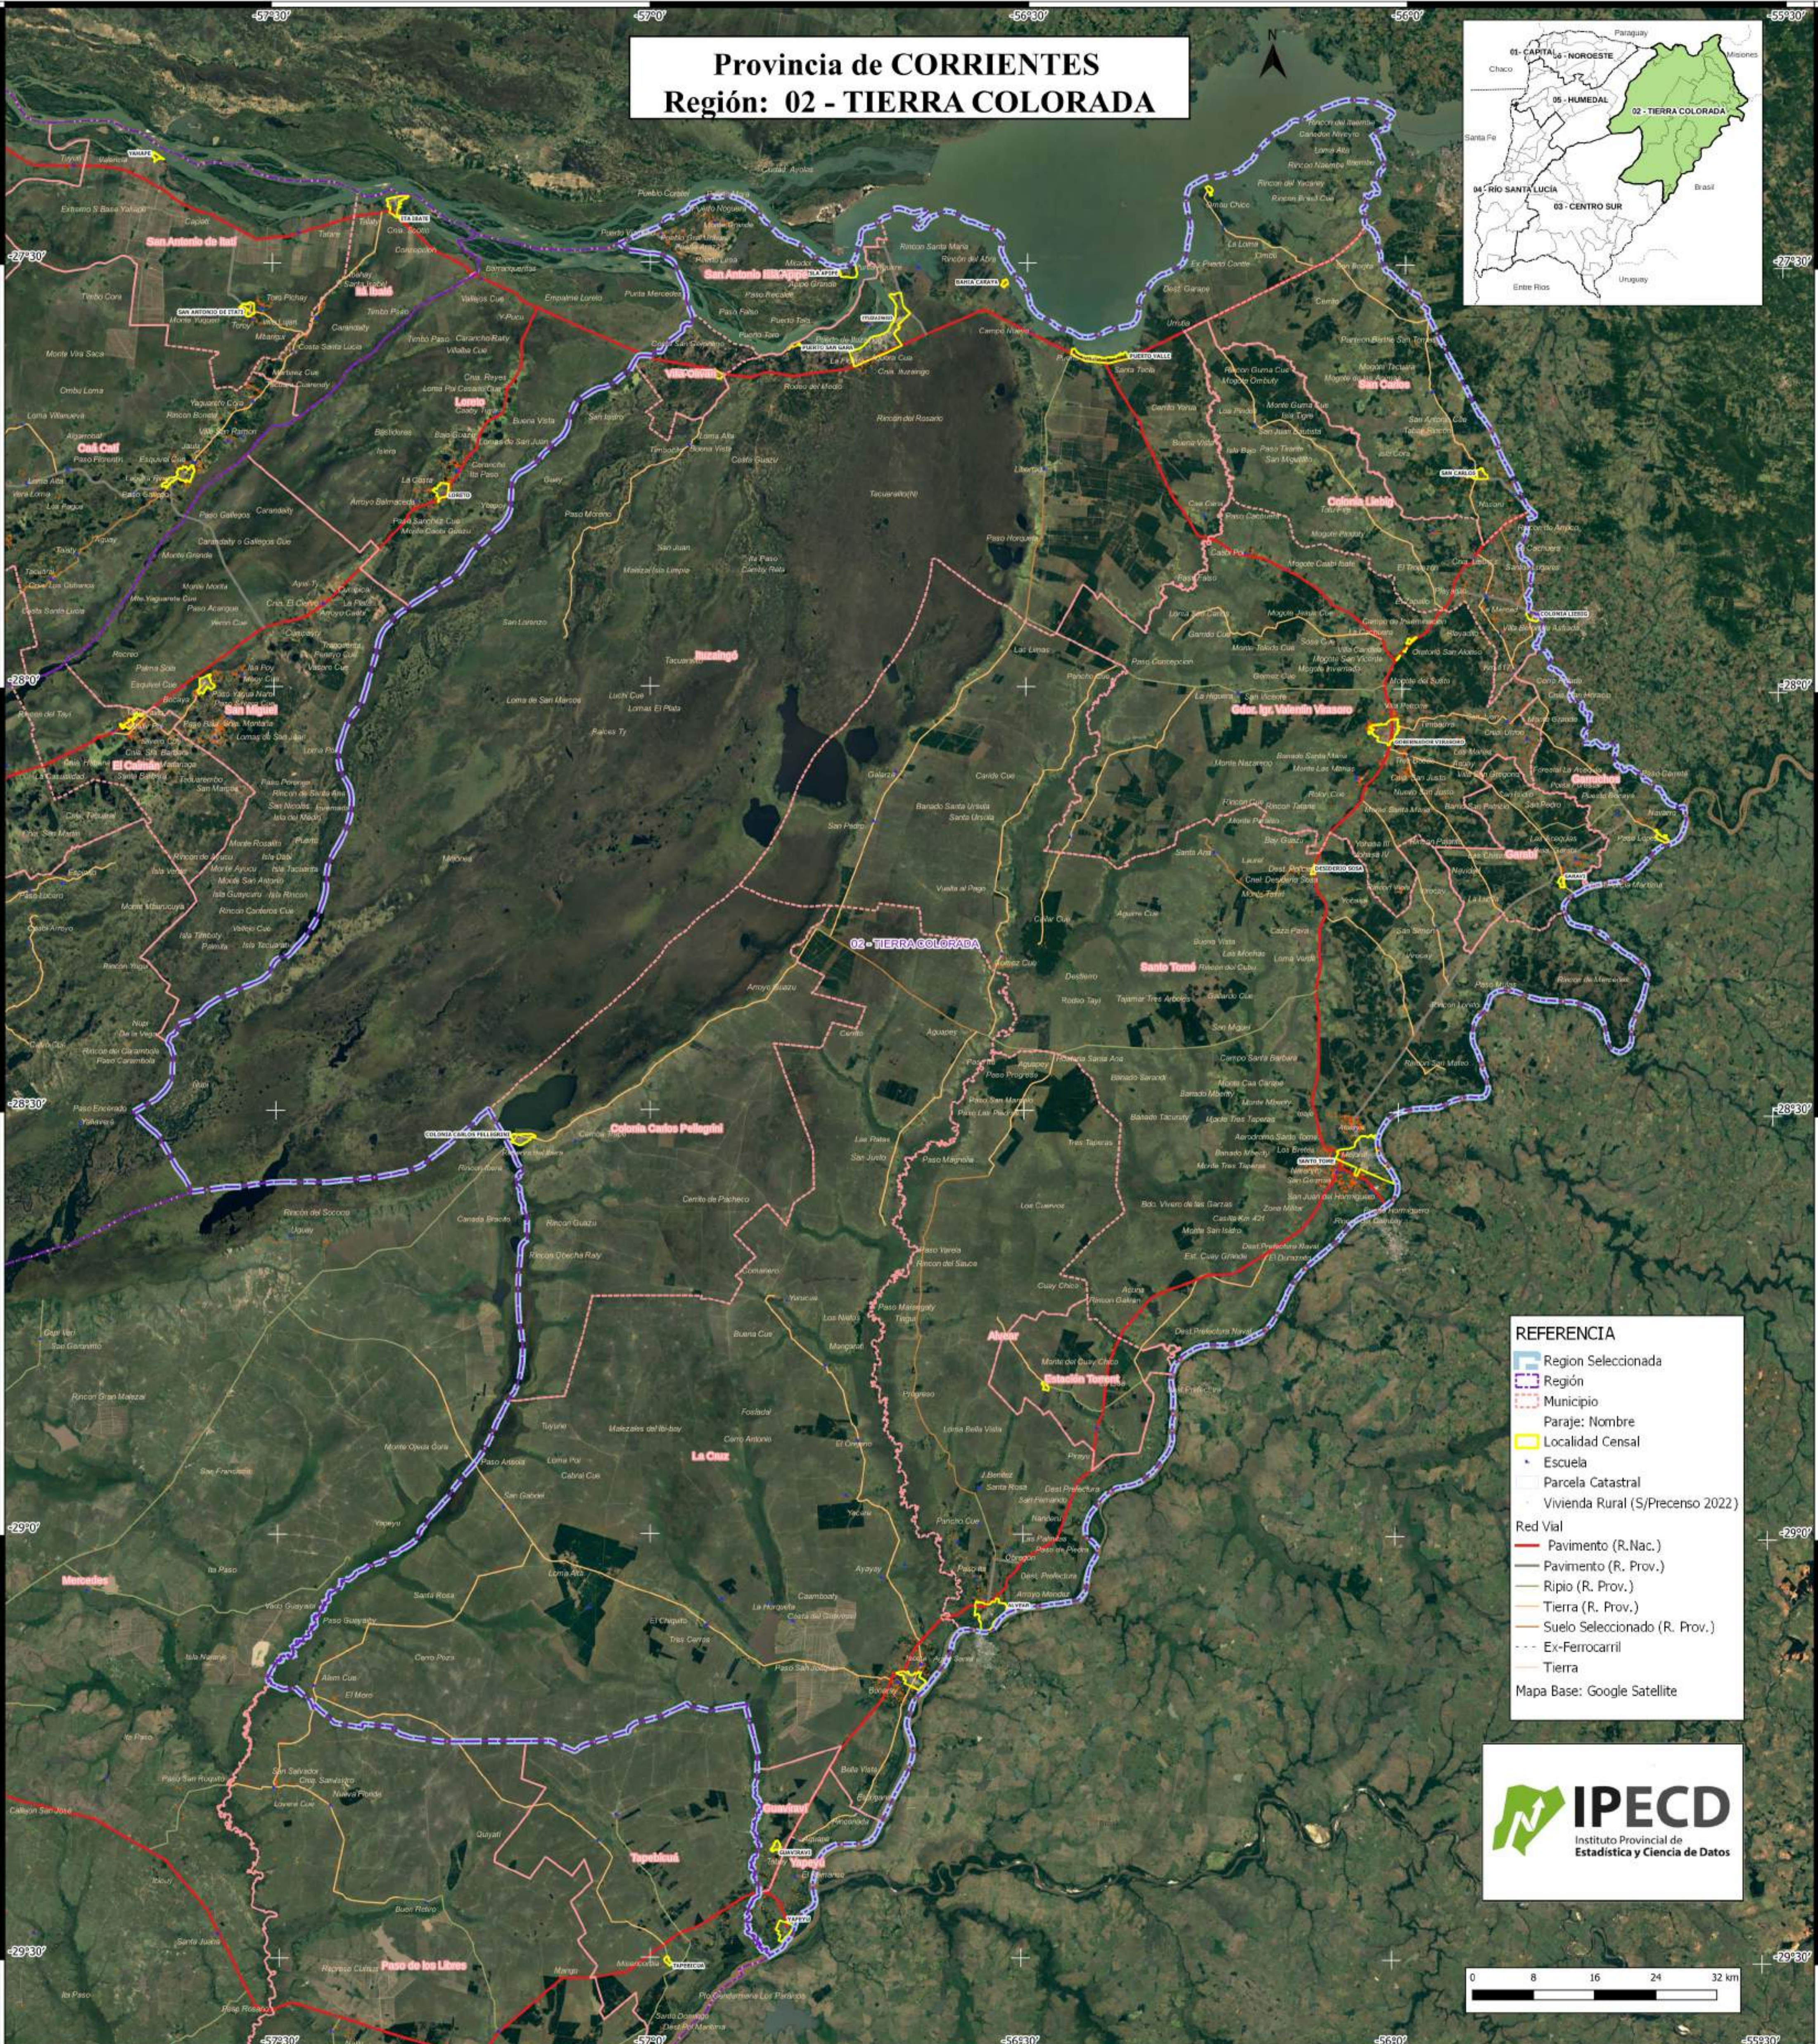

# Provincia de CORRIENTES

## Región: 02 - TIERRA COLORADA

**REFERENCIA**

- Región Seleccionada
- Región
- Municipio
- Paraje: Nombre
- Localidad Censal
- + Escuela
- Parcela Catastral
- Vivienda Rural (S/Precenso 2022)

**Red Vial**

- Pavimento (R. Nac.)
- Pavimento (R. Prov.)
- Rípió (R. Prov.)
- Tierra (R. Prov.)
- Suelo Seleccionado (R. Prov.)
- Ex-Ferrocarril
- Tierra

Mapa Base: Google Satellite