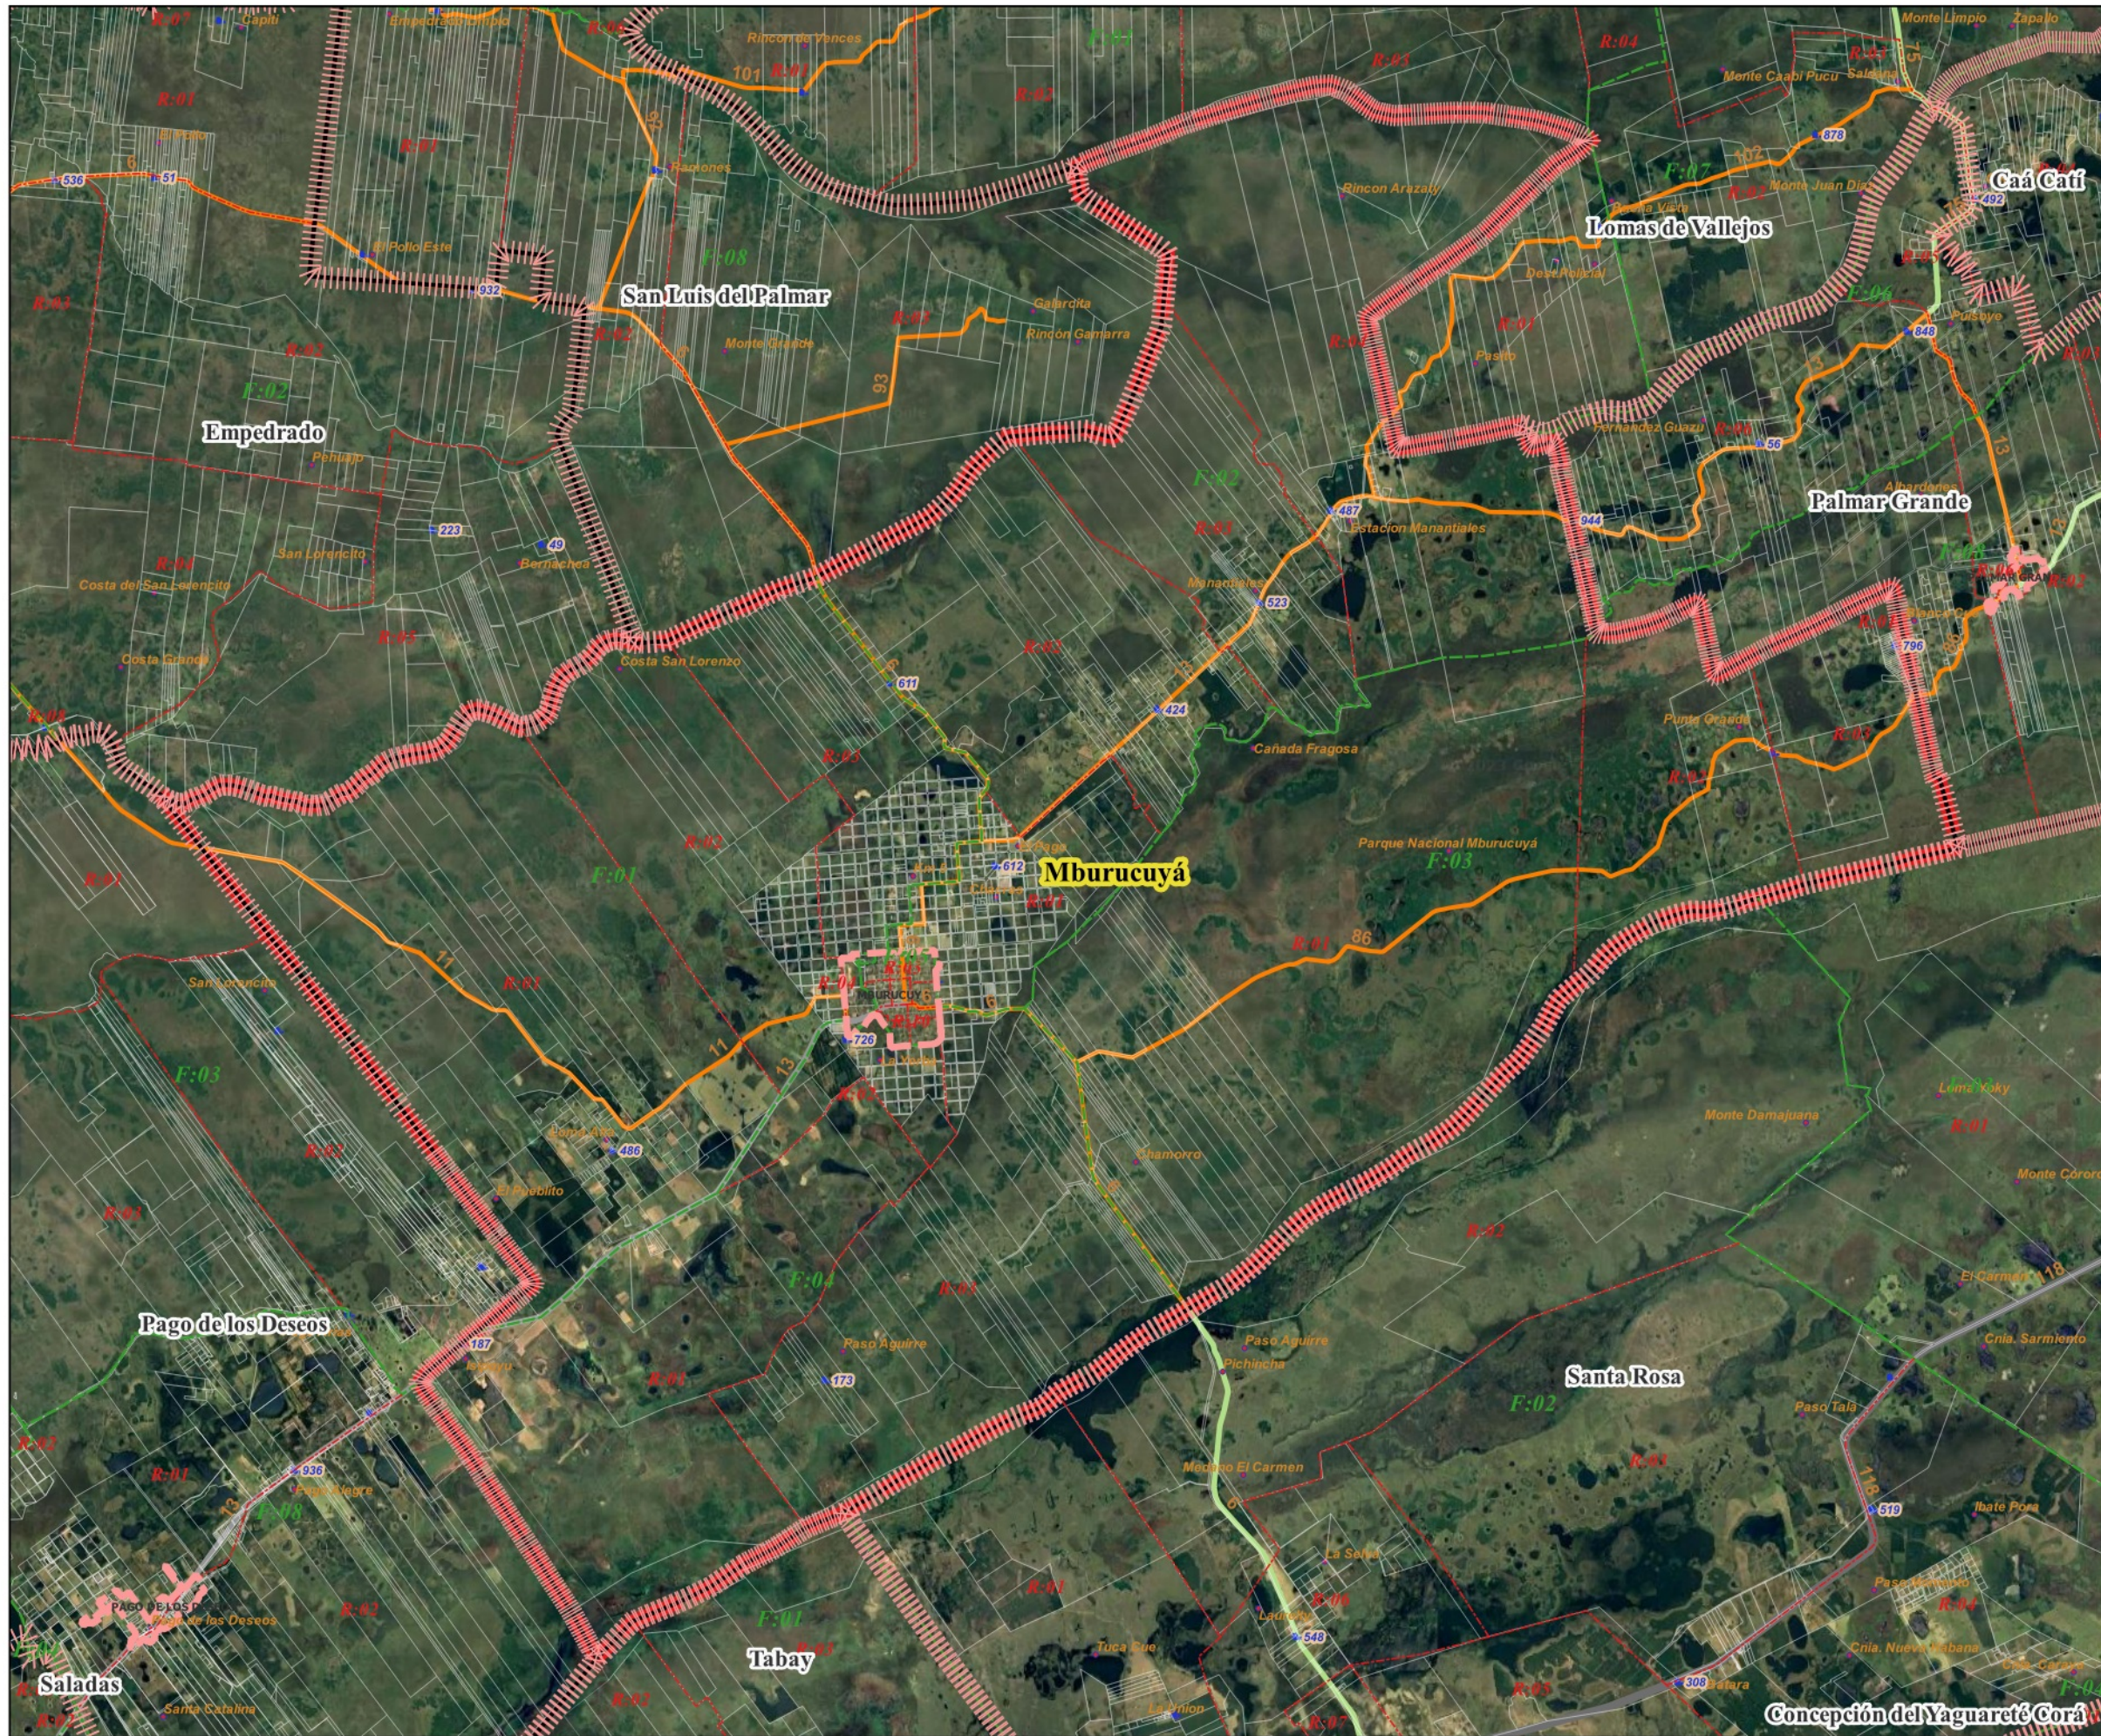

Provincia de CORRIENTES

Departamento: Mburucuyá - Municipio: Mburucuyá

REFERENCIA

Municipio Seleccionado	Parajes: Nombre
Limites S/Censo 2022	Red Vial
Internacional	Ex-Ferrocarril
Interprovincial	Pavimento (Ruta Nacional)
Departamento	Pavimento
Fracción: ej.: F:02	Ripio
Radio: ej.: R:03	Suelo Seleccionado
Municipios	Tierra (Ruta Provincial)
Localidades	Google Satellite
Parcelas Catastrales	
Escuelas: N°	