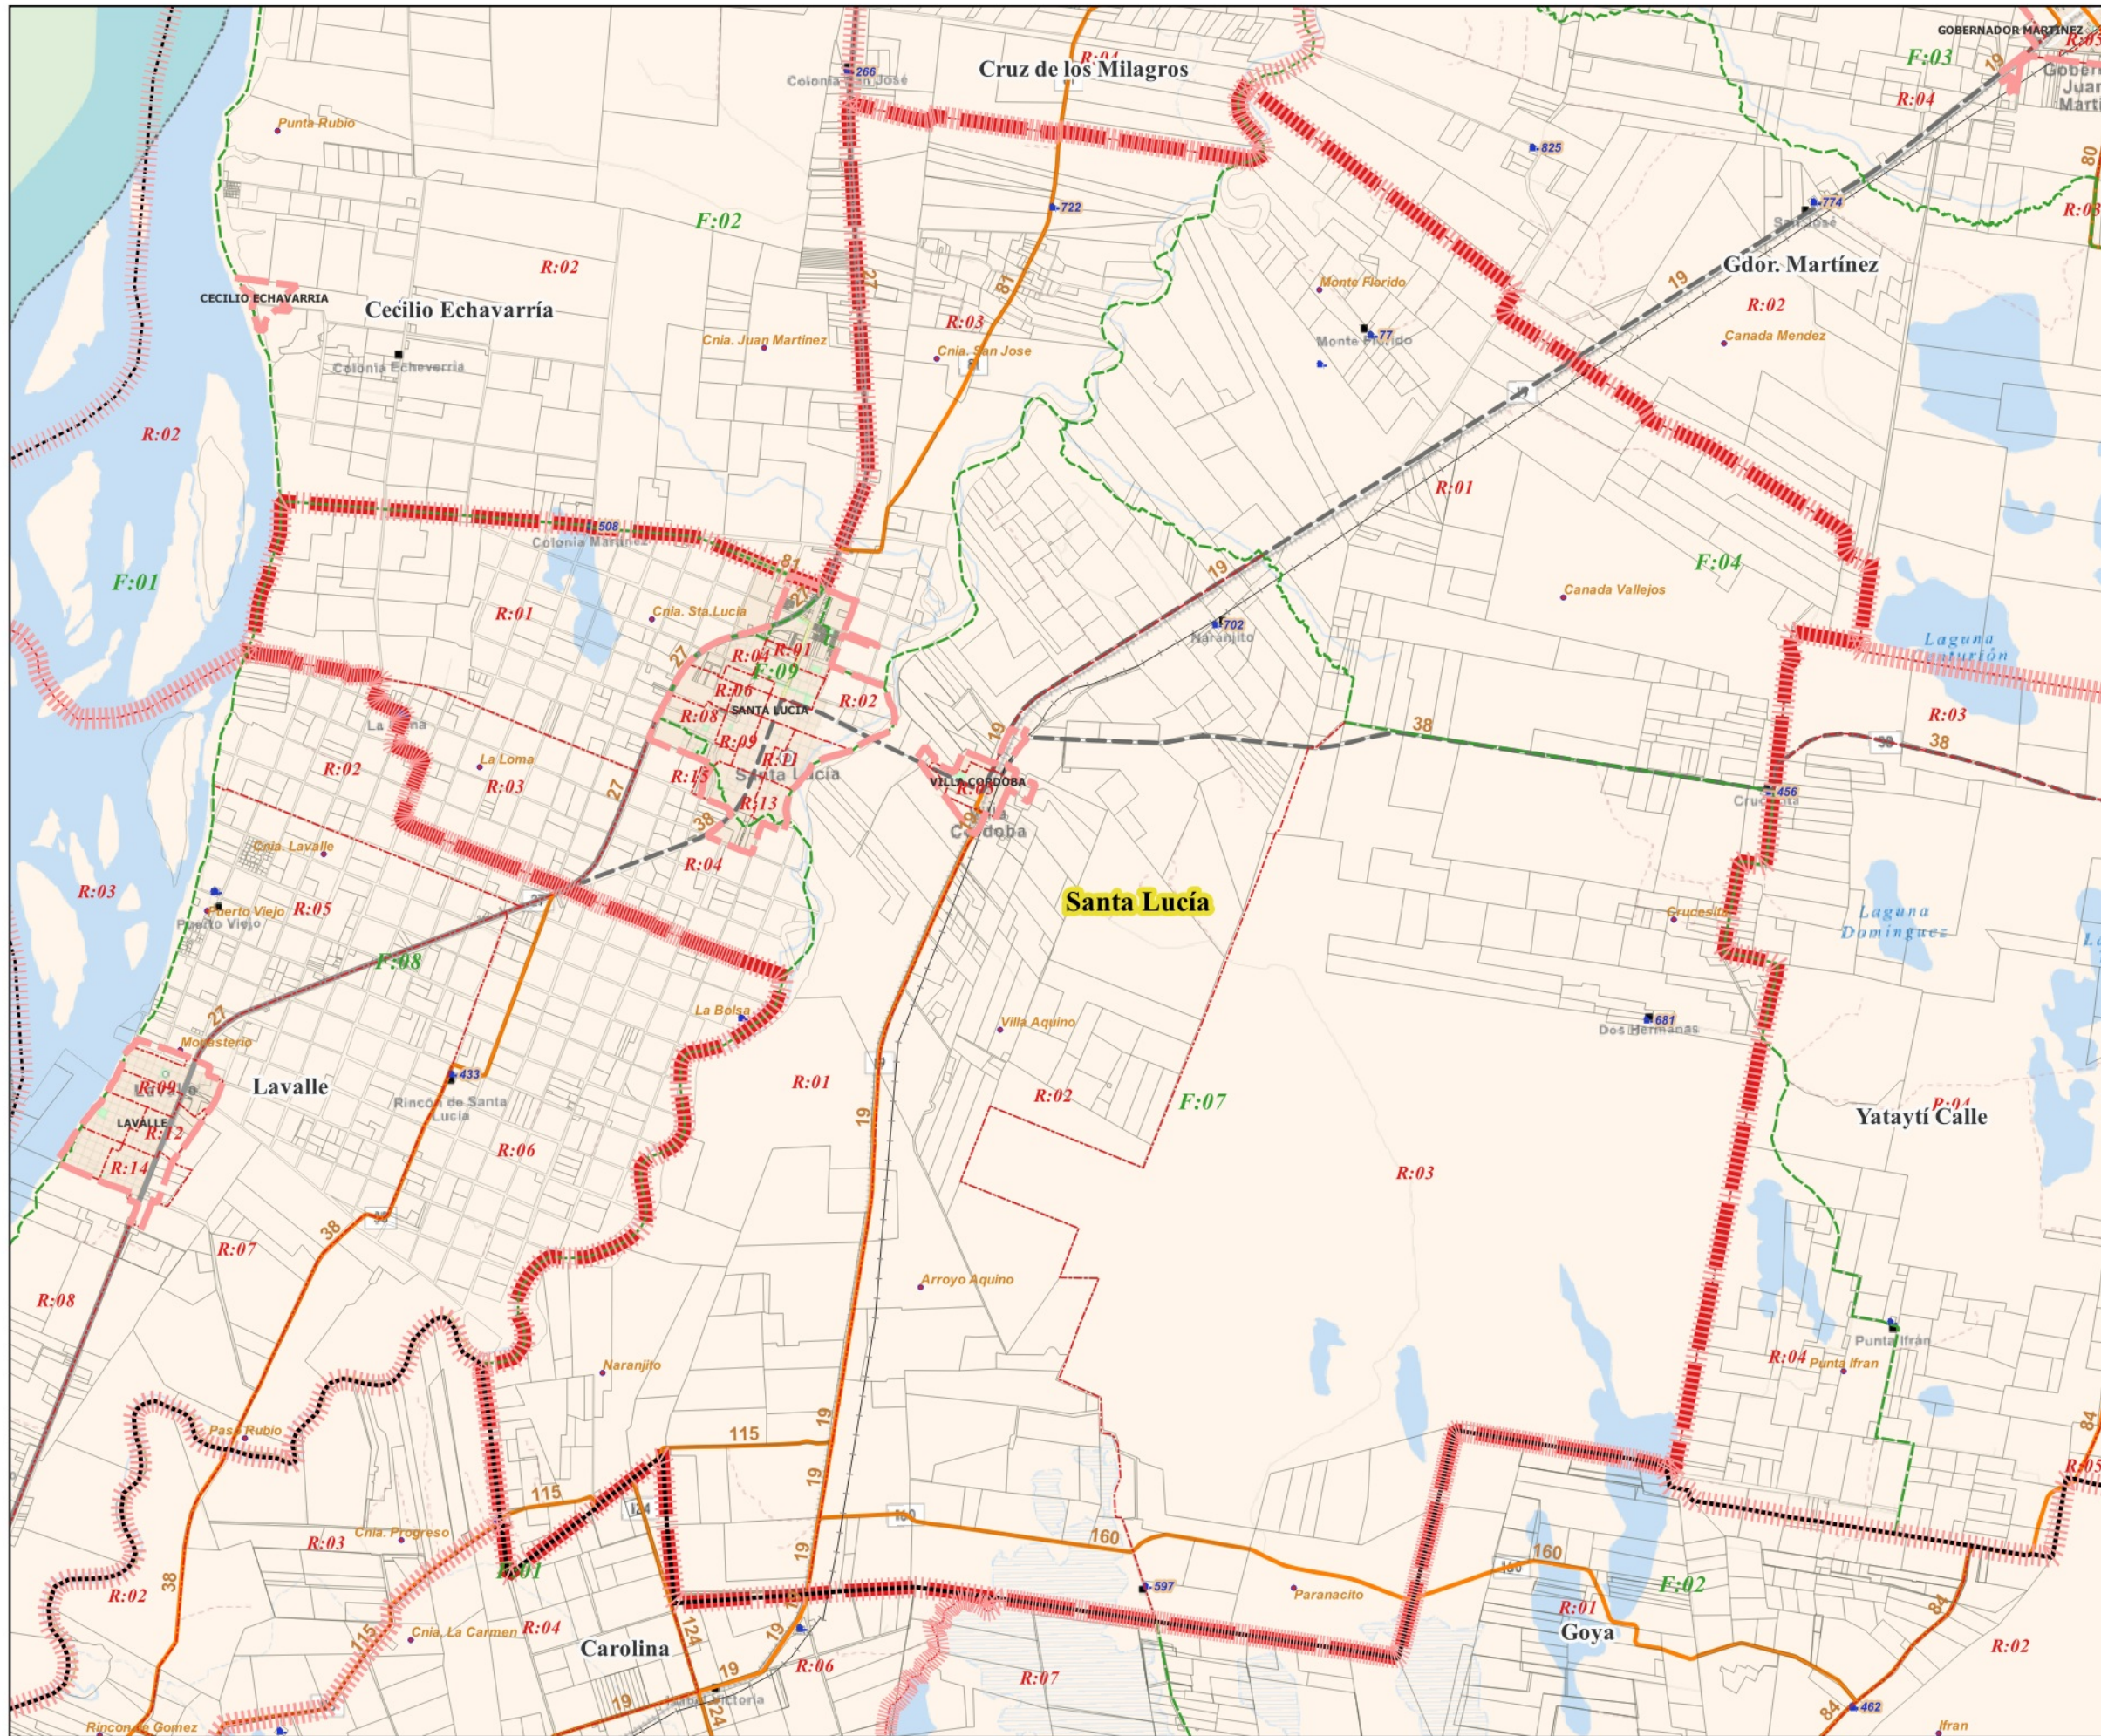

Provincia de CORRIENTES

Departamento: Lavalle - Municipio: Santa Lucía

REFERENCIA	
	Municipio Seleccionado
	Parajes: Nombre
	Limites S/Censo 2022
	Red Vial
	Ex-Ferrocarril
	Pavimento (Ruta Nacional)
	Pavimento
	Ripio
	Fracción: ej.: F:02
	Suelo Seleccionado
	Radio: ej.: R:03
	Tierra (Ruta Provincial)
	Municipios
	Mapa Base: Argenmap-Base
	Localidades
	Parcelas Catastrales
	Escuelas: N°