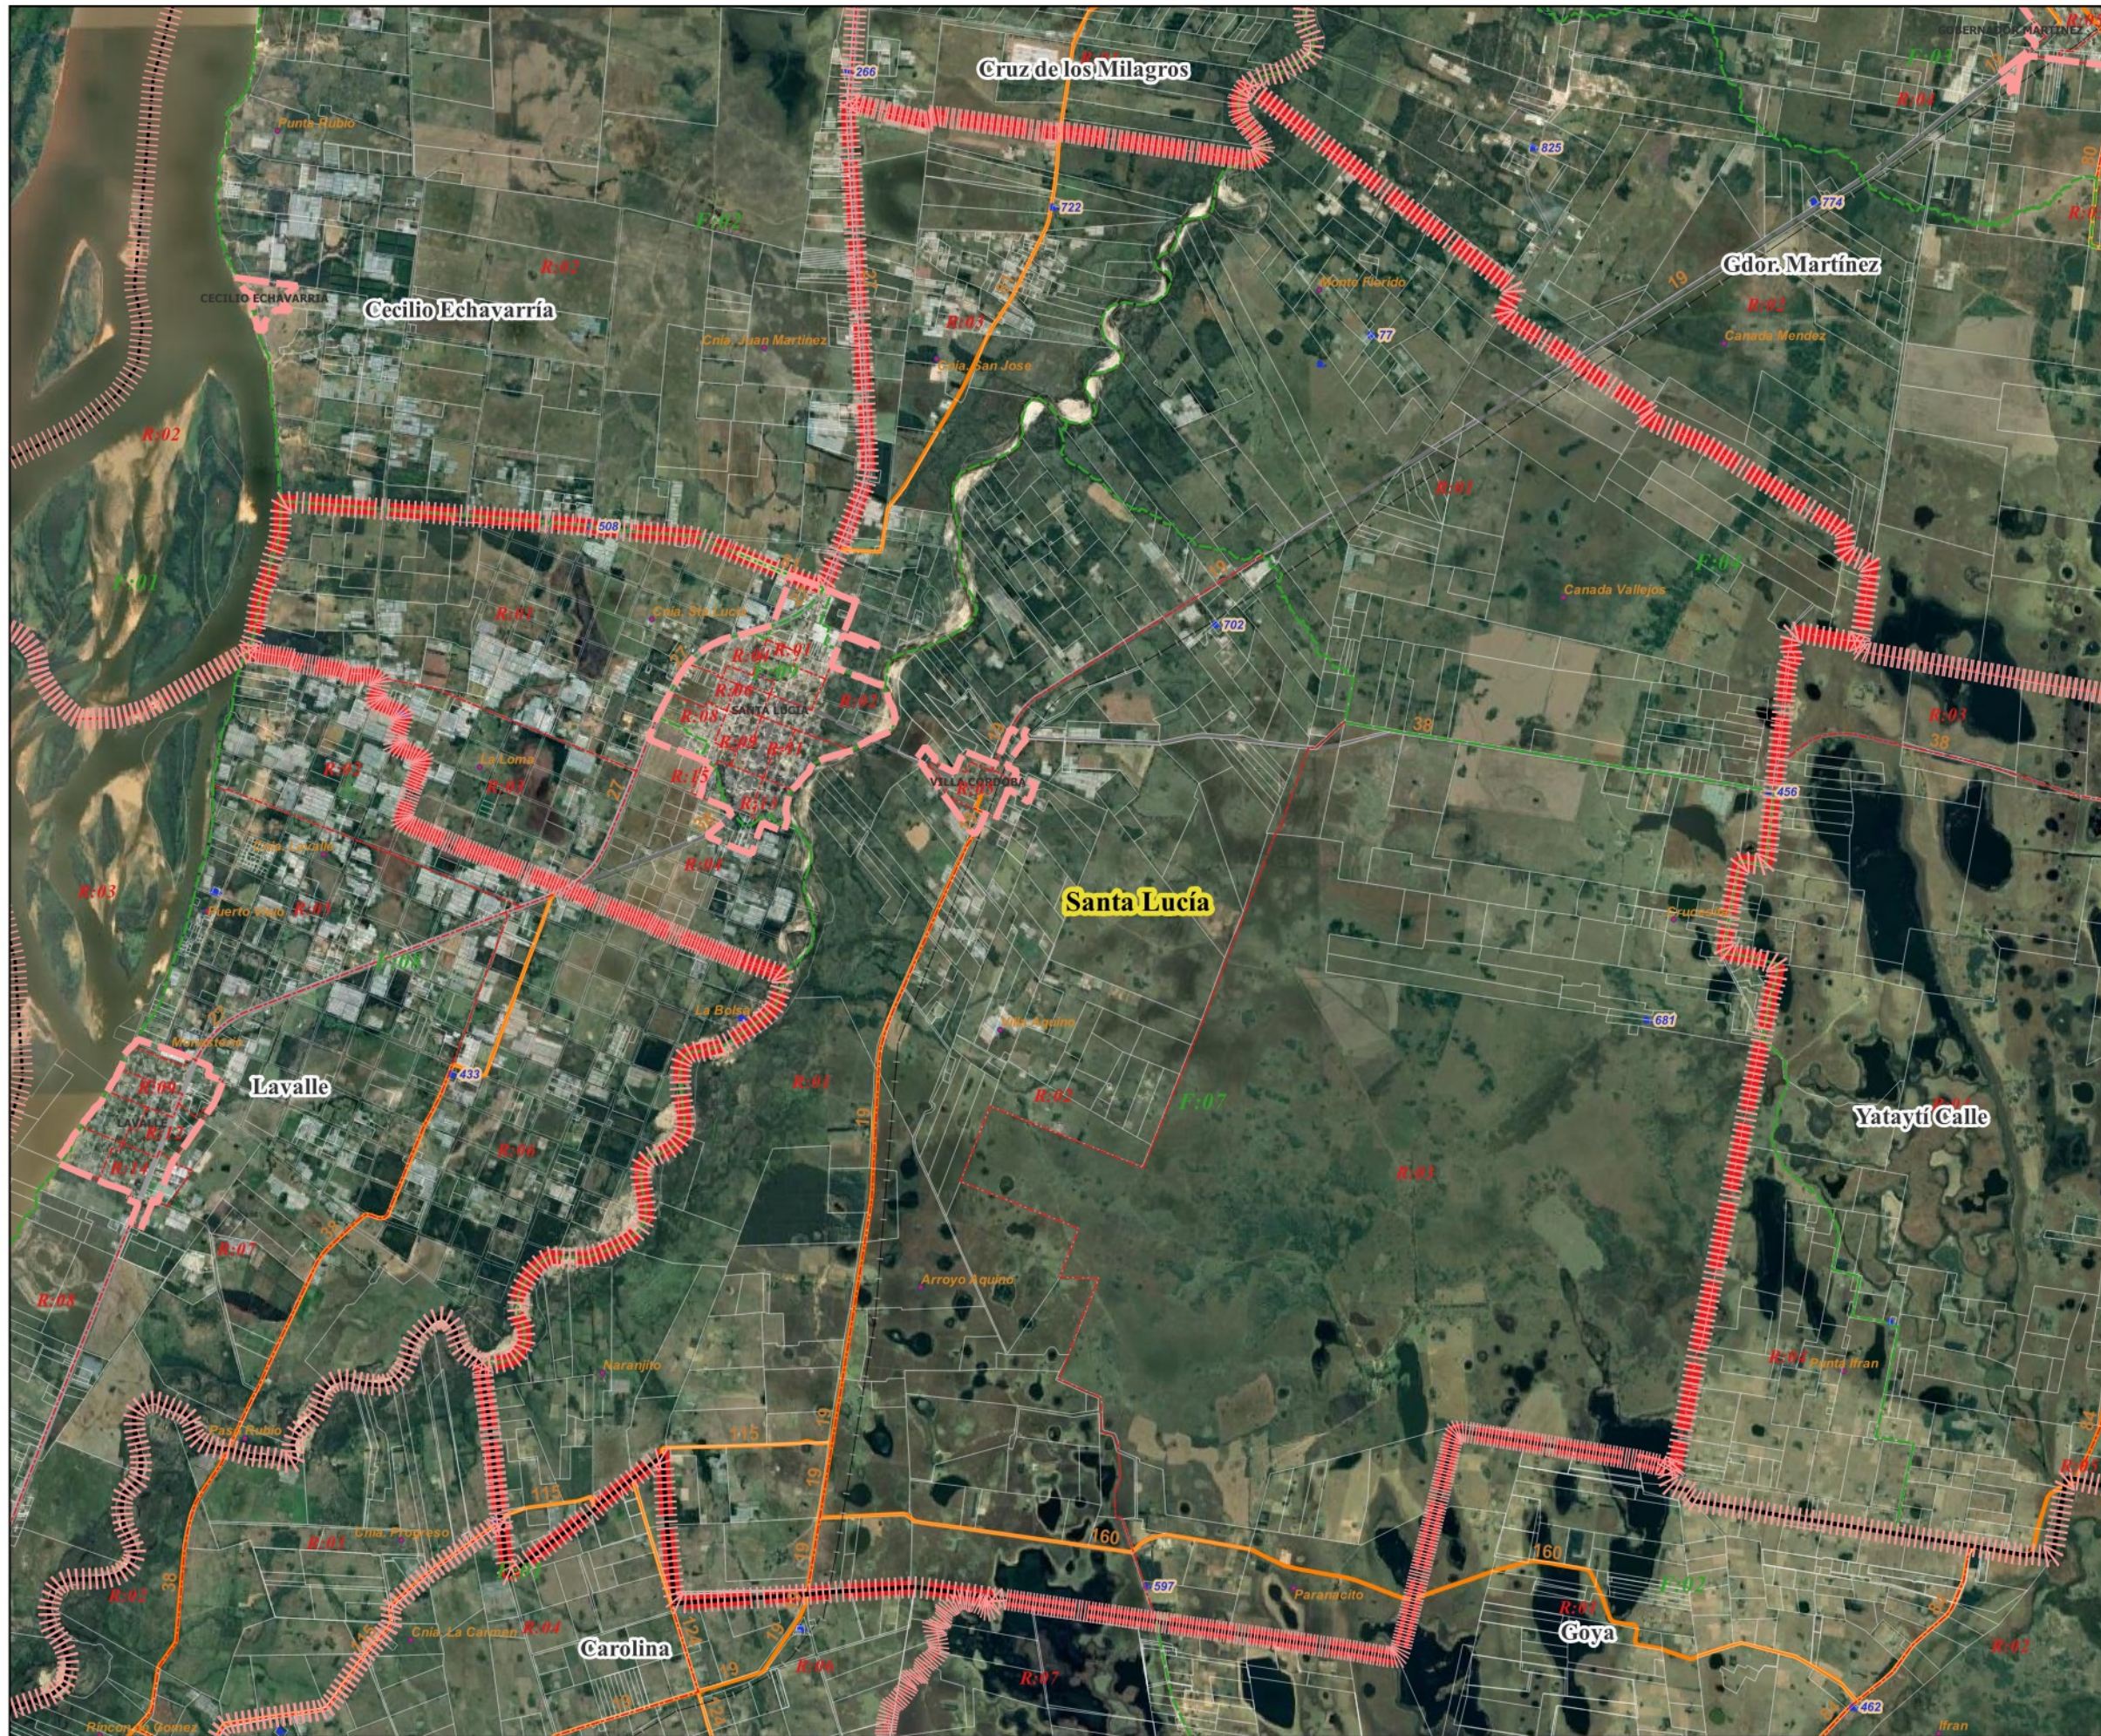

Provincia de CORRIENTES

Departamento: Lavalle - Municipio: Santa Lucía

REFERENCIA

Municipio Seleccionado	Parajes: Nombre
Limites S/Censo 2022	Red Vial
Internacional	Ex-Ferrocarril
Interprovincial	Pavmento (Ruta Nacional)
Departamento	Pavmento
Fracción: ej.: F:02	Ripio
Radio: ej.: R:03	Suelo Seleccionado
Municipios	Tierra (Ruta Provincial)
Localidades	Google Satellite
Parcelas Catastrales	
Escuelas: N°	