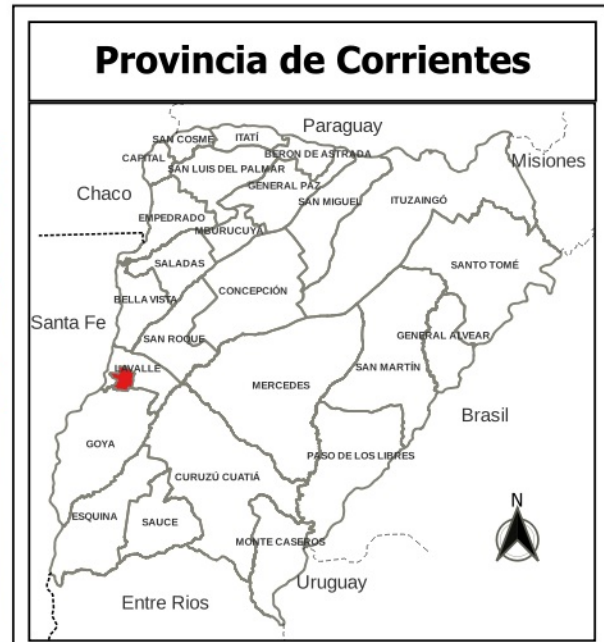

Provincia de CORRIENTES

Departamento: Lavalle - Municipio: Santa Lucía

REFERENCIA

Municipio Seleccionado	Parajes: Nombre
Limites S/Censo 2022	Red Vial
Internacional	Ex-Ferrocarril
Interprovincial	Pavmento (Ruta Nacional)
Departamento	Pavmento
Fracción: ej.: F:02	Ripio
Radio: ej.: R:03	Suelo Seleccionado
Municipios	Tierra (Ruta Provincial)
Localidades	Google Satellite
Parcelas Catastrales	
Escuelas: N°	