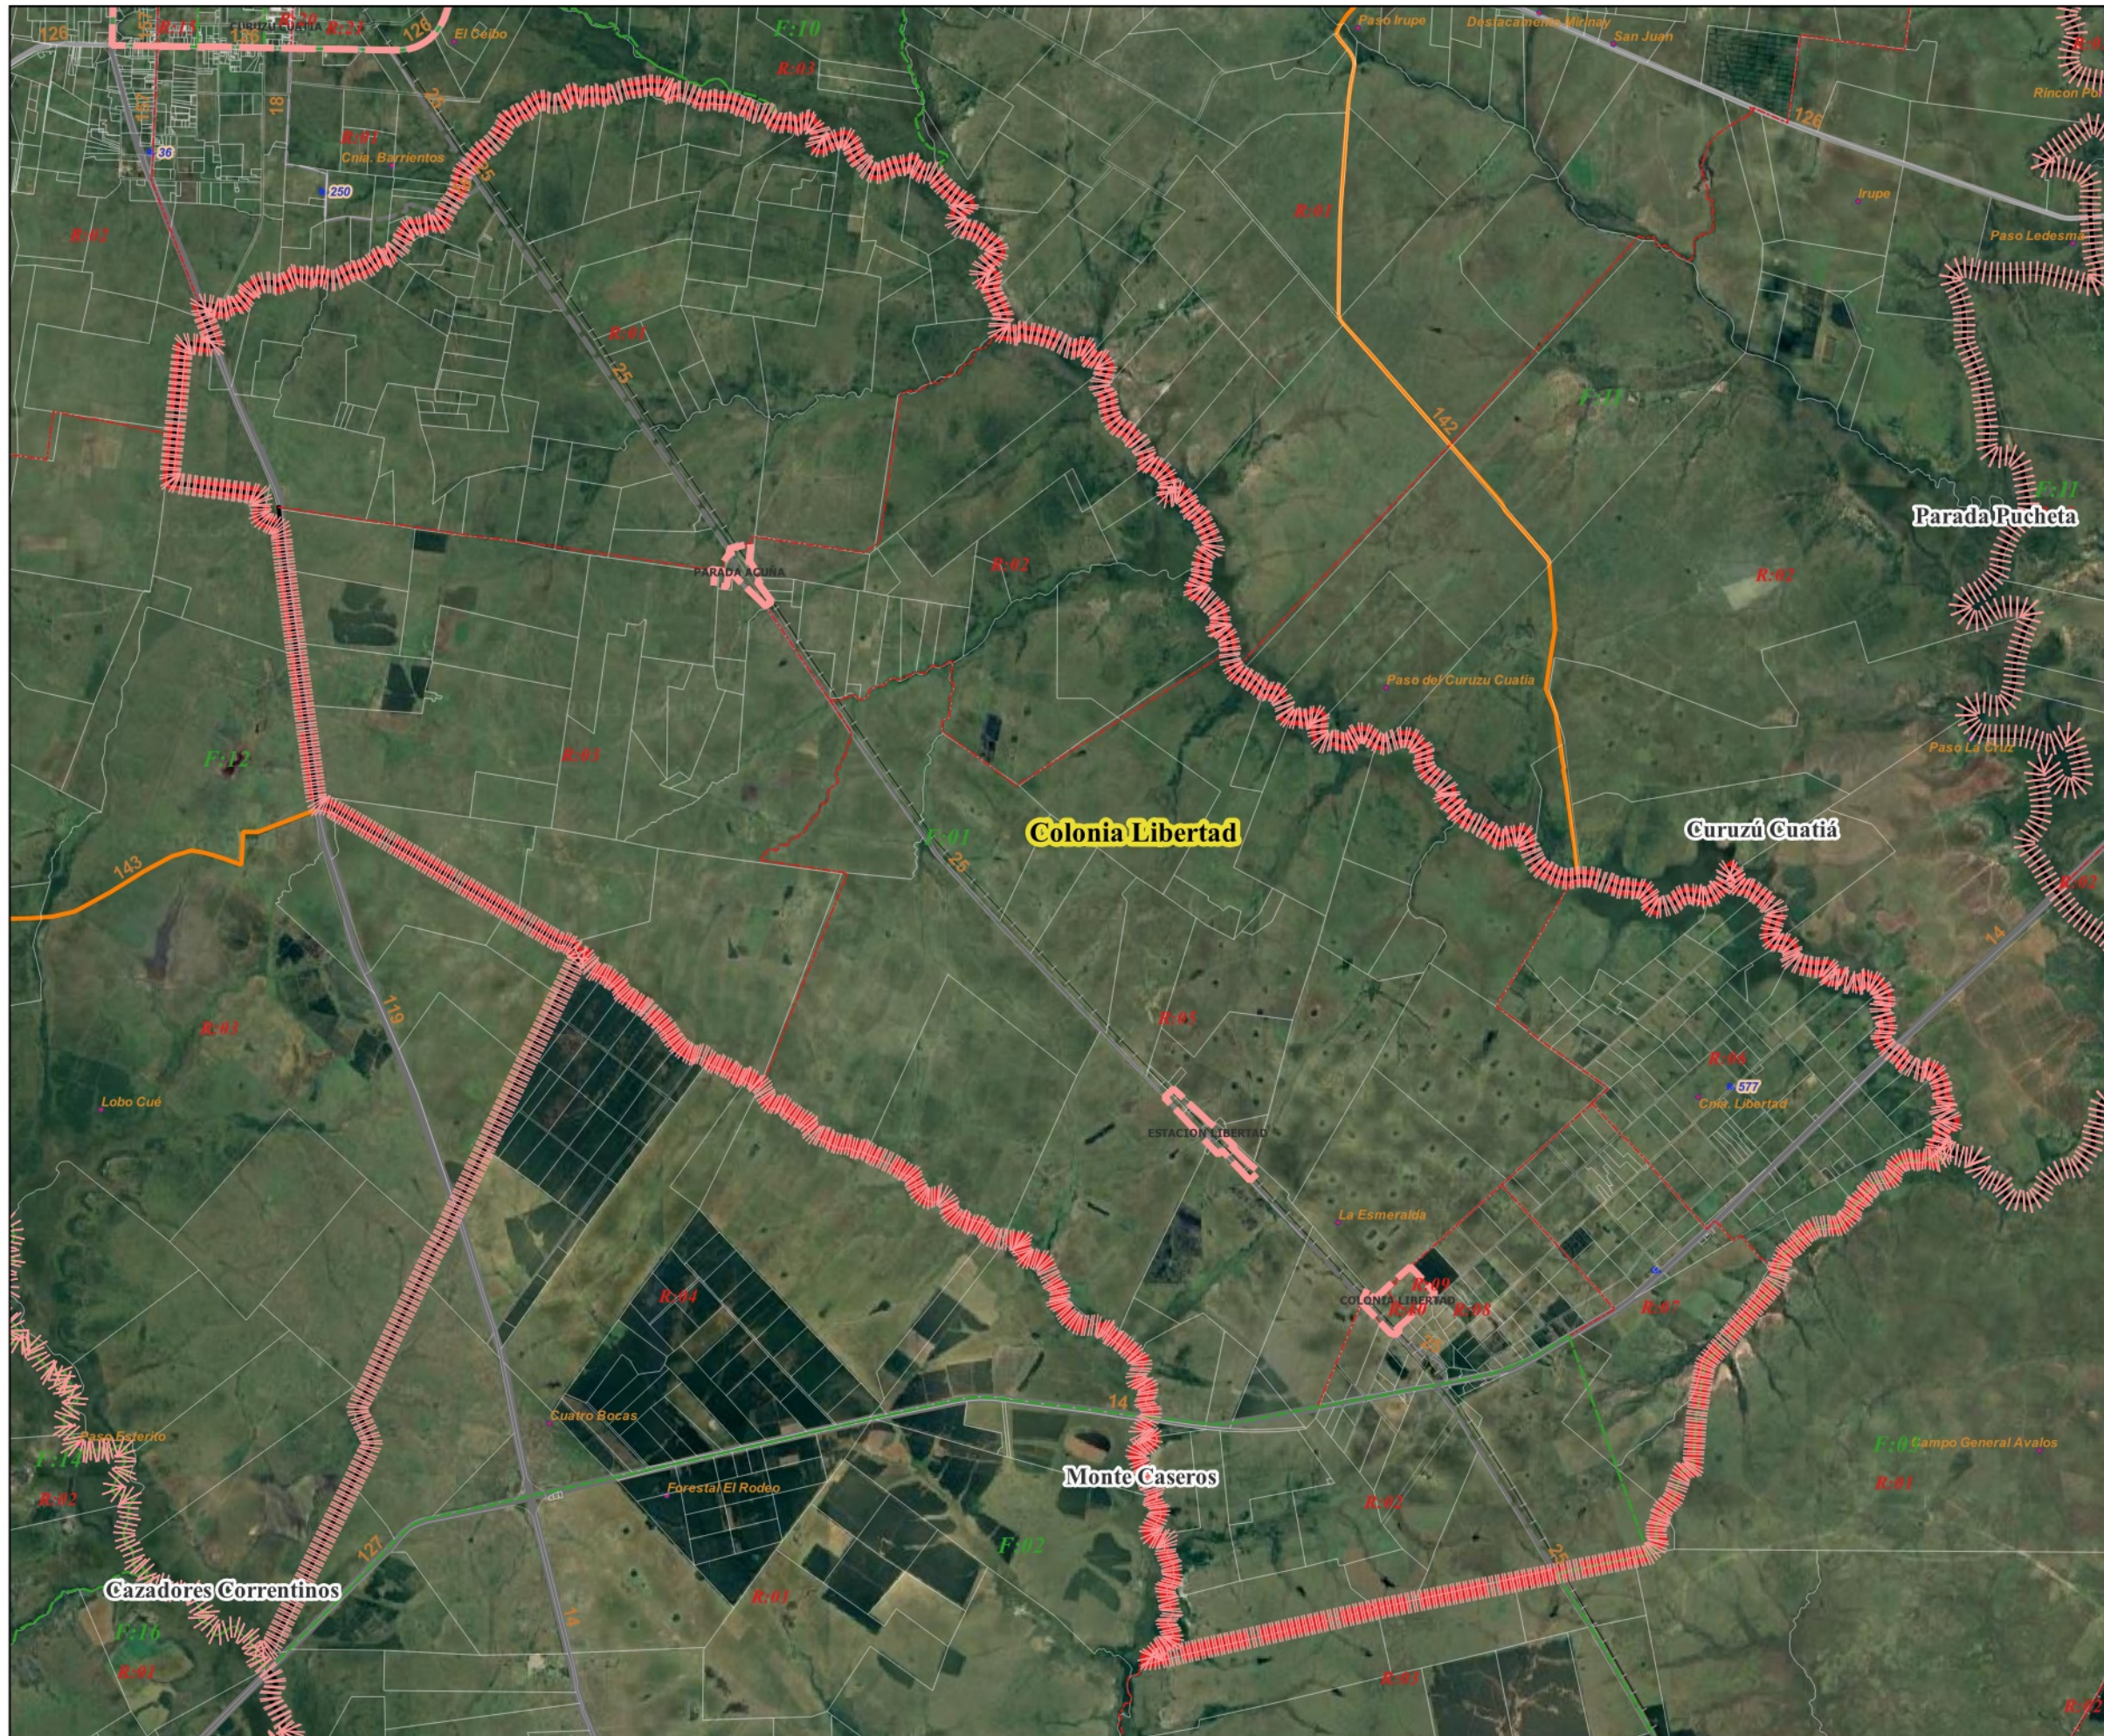

Provincia de CORRIENTES
Departamento: Monte Caseros - Municipio: Colonia Libertad

REFERENCIA

Municipio Seleccionado	Parajes: Nombre
Limites S/Censo 2022	Red Vial
Internacional	Ex-Ferrocarril
Interprovincial	Pavimento (Ruta Nacional)
Departamento	Pavimento
Fracción: ej.: F:02	Ripio
Radio: ej.:R:03	Suelo Seleccionado
Municipios	Tierra (Ruta Provincial)
Localidades	Google Satellite
Parcelas Catastrales	
Escuelas: N°	