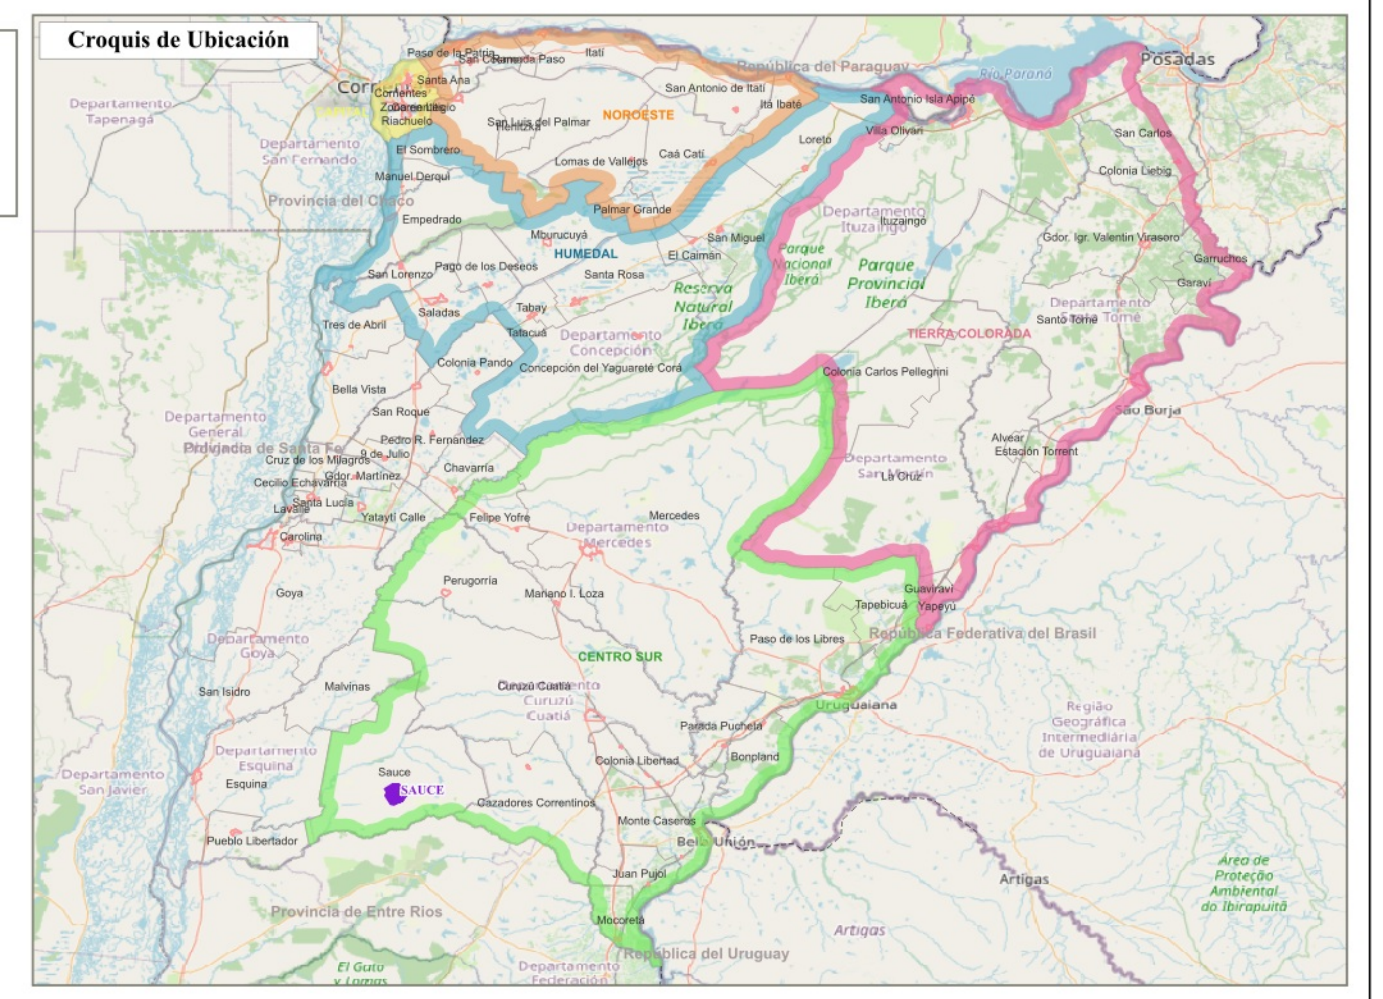

Provincia de CORRIENTES
Municipio: SAUCE - Localidad: SAUCE

REFERENCIA

- Envolverte de Localidad Censal_2022 (Cantidad: 94) Regiones
- Envolverte de Localidad Censal_2010 (Cantidad: 77)
- Envolverte de Localidad Censal_2001 (Cantidad: 74)
- Límites S/Censo 2022
- Fracción: Nro
- Radio: Nro
- + Escuela: Nro
- Ubicación en Croquis
- Capital
- Centro Sur
- Humedal
- Noroeste
- Río Santa Lucía
- Tierra Colorada
- Límite de Municipio_2023 (Cantidad:77)

Mapa base: Google Satellite
Fecha: Noviembre de 2025

Datos de la Localidad:
Datos 2022: Población que vive en viviendas particulares

Sup(km2)	Pob 2001	Pob 2010	Pob Vp2022	Viv Vp2022
4,28	6564	7014	8644	2871