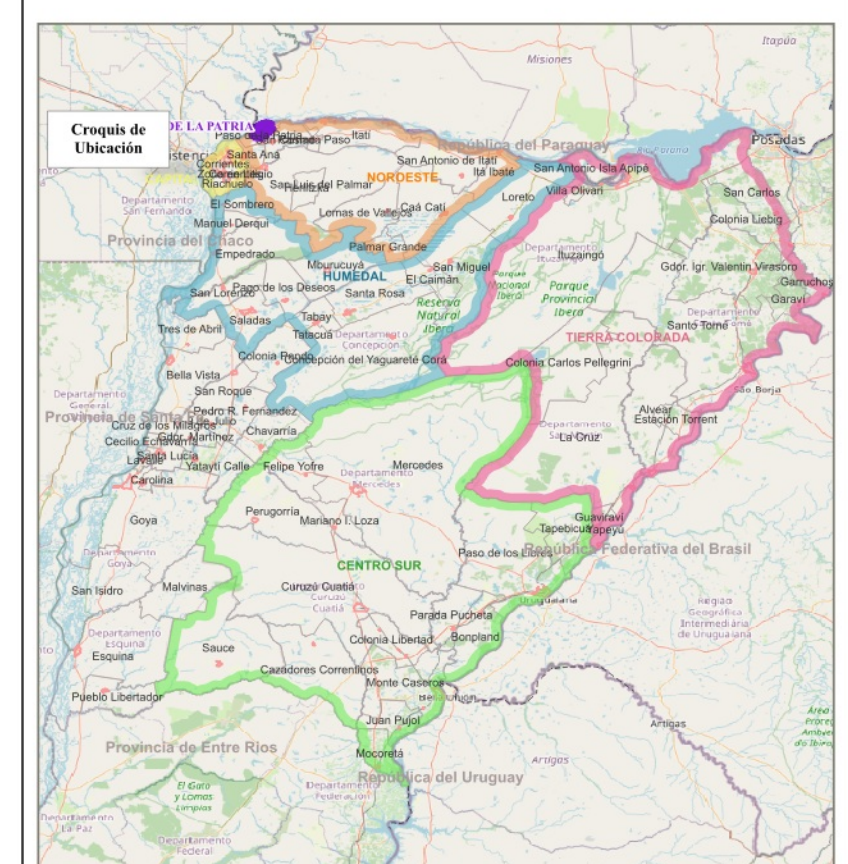

Provincia de CORRIENTES
Municipio: PASO DE LA PATRIA -
Localidad: PASO DE LA PATRIA

Datos de la Localidad:

Superf_2022 (Km2)	Población_2001	Población_2010	Población_2022
9,75	3498	5598	

- REFERENCIA**
- Envolverte de Localidad Censal_2022: (Cantidad: 94)
 - Envolverte de Localidad Censal_2010 (Cantidad: 77)
 - Envolverte de Localidad Censal_2001 (Cantidad: 75)
- Límites_Censo 2022**
- Fracción
 - Radio
 - Escuelas: N°
 - Ubicación de la Localidad en Croquis
- Regiones**
- Capital
 - Centro Sur
 - Humedal
 - Noroeste
 - Río Santa Lucía
 - Tierra Colorada
 - Parcela Catastral
 - Límite de Municipio_2023: (Cantidad: 77)
- Mapa base: OSM Standard
- Fecha: Junio de 2024