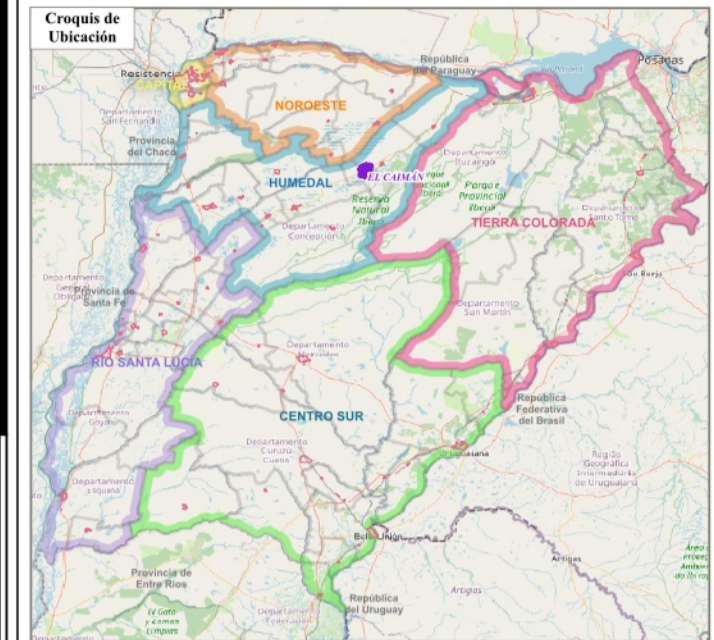

Provincia de CORRIENTES
Municipio: EL CAIMAN - Localidad:
EL CAIMAN

IPECD

Datos de la Localidad:

| Superf_2022 (Km2) | Población_2001 | Población_2010 | Población_2022 |
|-------------------|----------------|----------------|----------------|
| 1,58 | | | |

REFERENCIA

- Envolverte de Localidad Censal_2022: (Cantidad: 94)
- Envolverte de Localidad Censal_2010 (Cantidad: 77)
- Envolverte de Localidad Censal_2001 (Cantidad: 75)

Límites_Censo 2022

- Fracción
- Radio
- Escuelas: N°
- Ubicación de la Localidad en Croquis

Regiones

- Capital
- Centro Sur
- Humedal
- Noroeste
- Río Santa Lucía
- Tierra Colorada

- Parcela Catastral
- Límite de Municipio_2023: (Cantidad: 77)

Mapa base: OSM Standard

Fecha: Junio de 2024