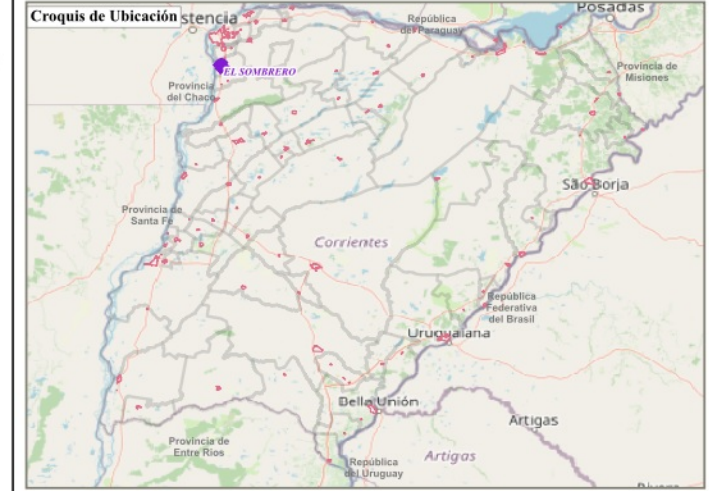

# Provincia de CORRIENTES

## Municipio: EL SOMBRERO -

### Localidad: EL SOMBRERO

#### Ubicación de la Localidad en Croquis

- #### Regiones
- Capital
  - Centro Sur
  - Humedal
  - Noroeste
  - Río Santa Lucía
  - Tierra Colorada
  - Parcela Catastral