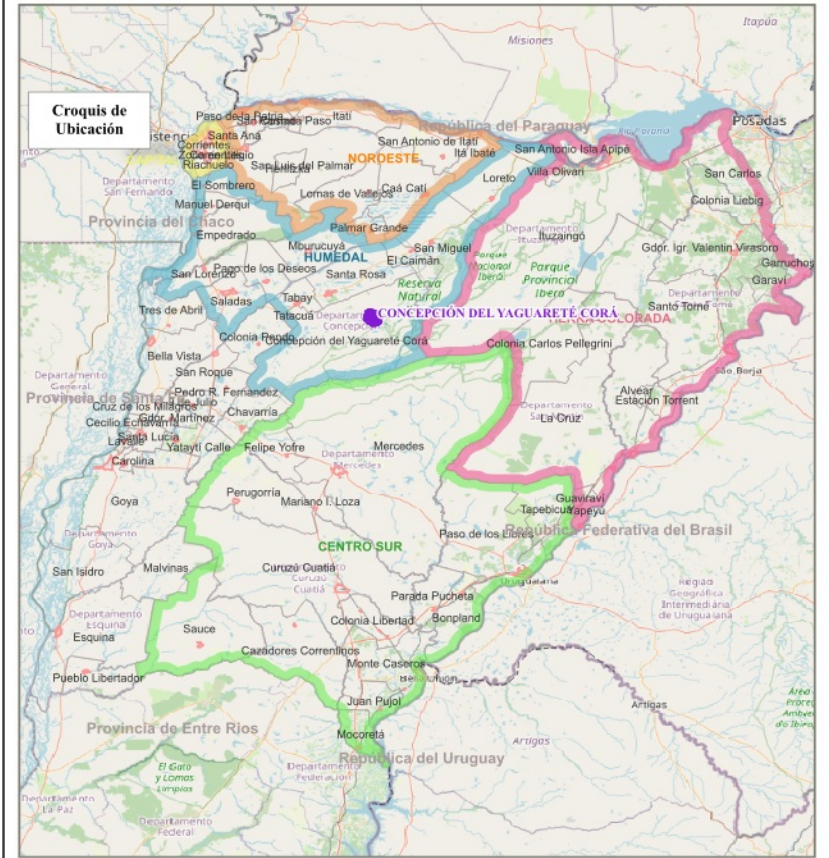

Provincia de **CORRIENTES**  
**Municipio: CONCEPCIÓN DEL YAGUARETÉ CORÁ - Localidad: CONCEPCIÓN DEL YAGUARETÉ CORÁ**

**Datos de la Localidad:**

Superf_2022 (Km2)	Población_2001	Población_2010	Población_2022
2,80	3227	4022	

**REFERENCIA**

- - - Envoltente de Localidad Censal\_2022: (Cantidad: 94)
- - - Envoltente de Localidad Censal\_2010 (Cantidad: 77)
- - - Envoltente de Localidad Censal\_2001 (Cantidad: 75)

**Límites\_Censo 2022**

- - - Fracción
- - - Radio
- - - Escuelas: N°

**Ubicación de la Localidad en Croquis**

- Capital
- Centro Sur
- Humedal
- Noroeste
- Río Santa Lucía
- Tierra Colorada

- Parcela Catastral
- - - Límite de Municipio\_2023: (Cantidad: 77)

Mapa base: OSM Standard

Fecha: Junio de 2024