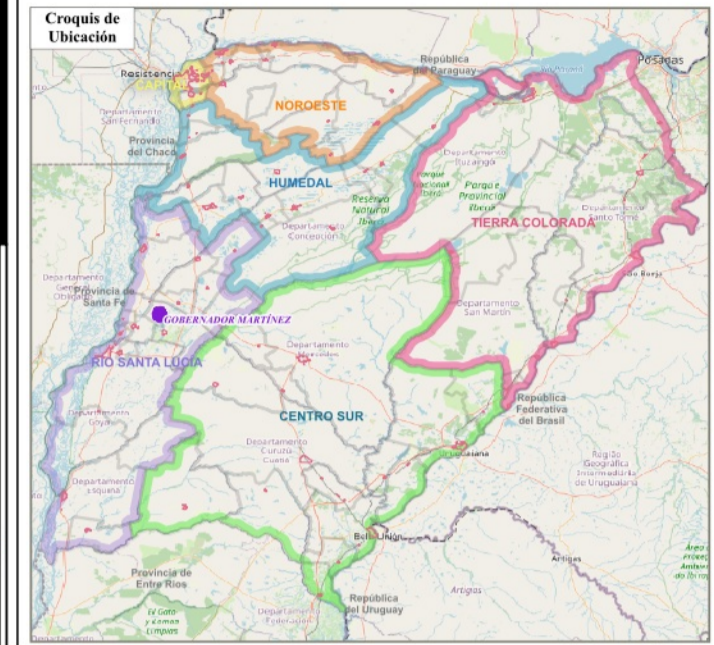

Provincia de CORRIENTES
 Municipio: GOBERNADOR
 MARTINEZ - Localidad:
 GOBERNADOR MARTINEZ

Datos de la Localidad:

Superf_2022 (Km2)	Población_2001	Población_2010	Población_2022
1,43	1437	1831	

REFERENCIA

- Envolverte de Localidad Censo_2022: (Cantidad: 94)
- Envolverte de Localidad Censo_2010 (Cantidad: 77)
- Envolverte de Localidad Censo_2001 (Cantidad: 75)

Límites_Censo 2022

- Fracción
- Radio
- Escuelas: N°
- Ubicación de la Localidad en Croquis

Regiones

- Capital
- Centro Sur
- Humedal
- Noroeste
- Río Santa Lucía
- Tierra Colorada

- Parcela Catastral
- Límite de Municipio_2023: (Cantidad: 77)

Mapa base: OSM Standard

Fecha: Junio de 2024