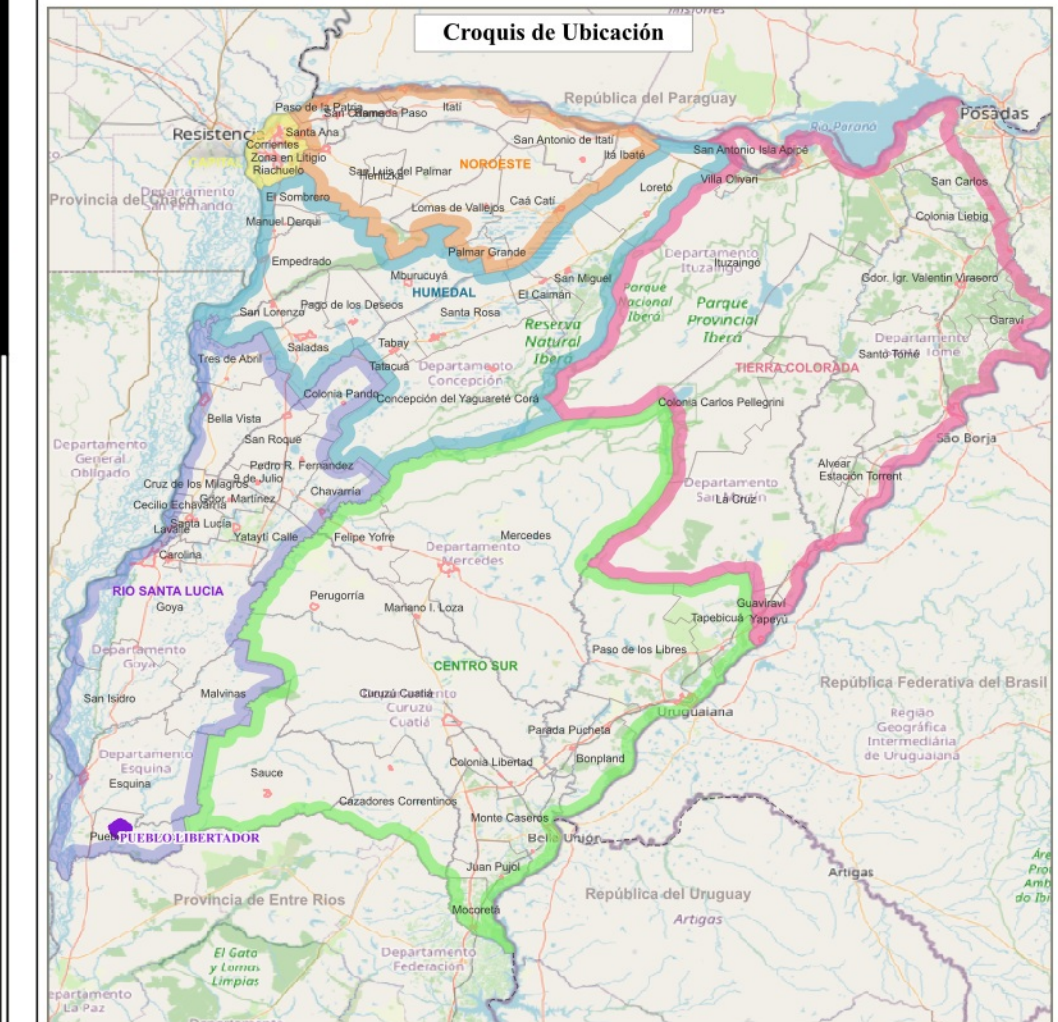

Provincia de CORRIENTES
Municipio: PUEBLO
LIBERTADOR - Localidad:
PUEBLO LIBERTADOR

Datos de la Localidad:

Superf_2022 (Km2)	Población_2001	Población_2010	Población_2022
3,89	NULL	932	

REFERENCIA

- Envoltente de Localidad Censal_2022: (Cantidad: 94)
- Envoltente de Localidad Censal_2010: (Cantidad: 77)
- Envoltente de Localidad Censal_2001 (Cantidad: 75)

Límites_Censo 2022

- Fracción
- Radio
- Escuelas: N°
- Ubicación de la Localidad en Croquis
- Regiones**
- Capital
- Centro Sur
- Humedal
- Noroeste
- Río Santa Lucía
- Tierra Colorada

- Parcela Catastral
- Límite de Municipio_2023: (Cantidad: 77)

Mapa base: OSM Standard

Fecha: Junio de 2024