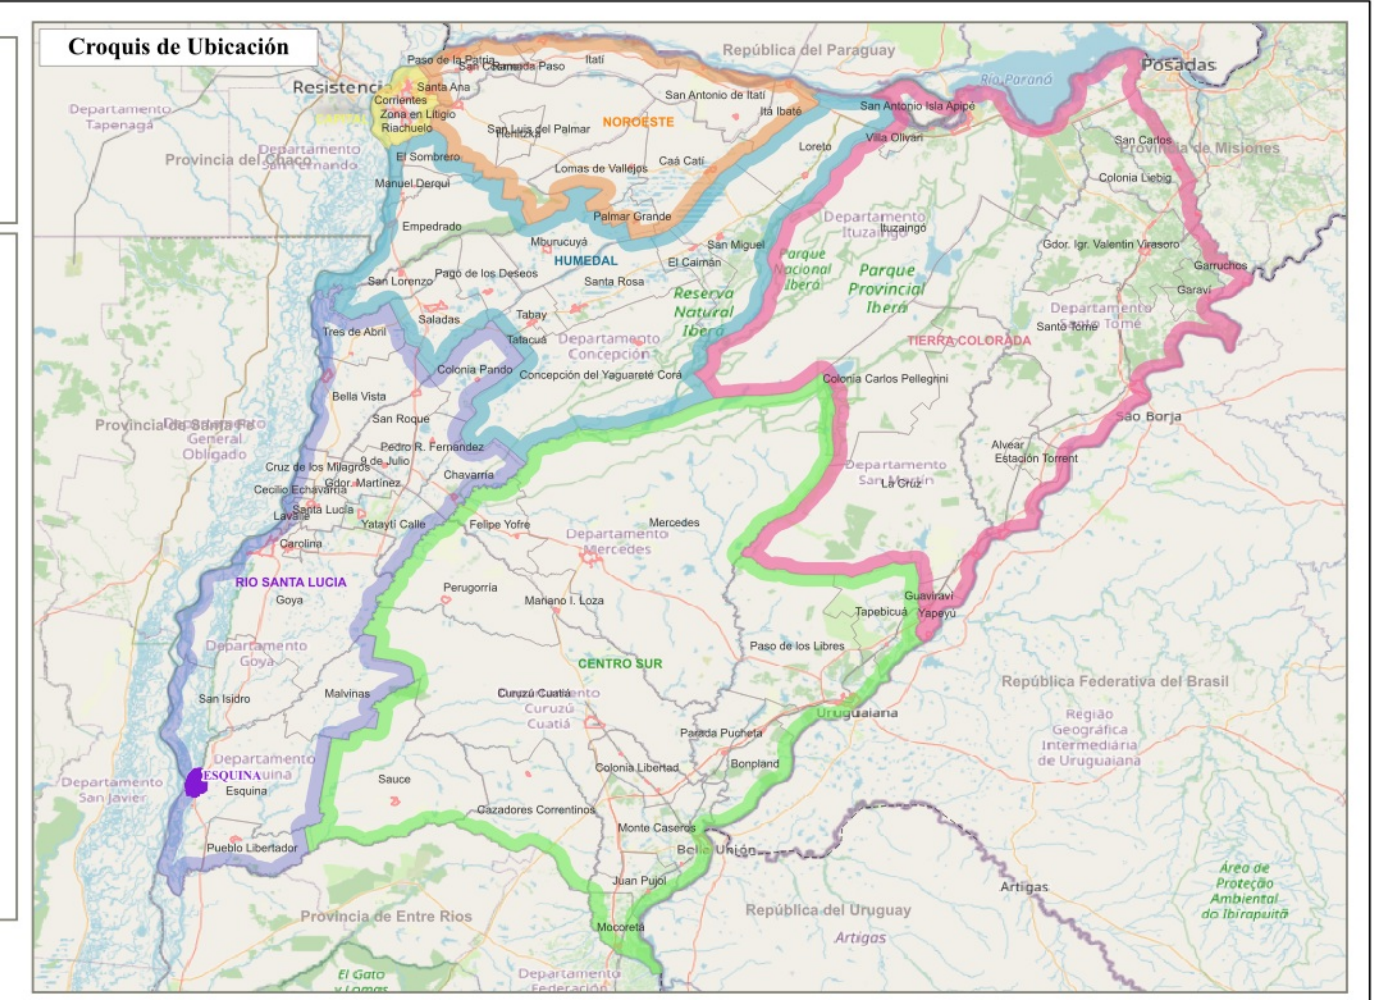

Provincia de CORRIENTES
Municipio: ESQUINA - Localidad: ESQUINA

REFERENCIA

- Envolverte de Localidad Censal_2022 (Cantidad: 94)
- Envolverte de Localidad Censal_2010 (Cantidad: 77)
- Envolverte de Localidad Censal_2001 (Cantidad: 75)
- Límites_Censo 2022
- Fracción
- Radio
- Escuelas: N°
- ▣ Parcela Catastral
- ▣ Límite de Municipio_2023 (Cantidad:77)
- ▣ Ubicación en Croquis

- Regiones
- Capital
 - Centro Sur
 - Humedal
 - Noroeste
 - Río Santa Lucía
 - Tierra Colorada
- Mapa base: OSM Standard
- Fecha: Junio de 2024

Datos de la Localidad:

| Superf_2022 (Km2) | Población_2001 | Población_2010 | Población_2022 |
|-------------------|----------------|----------------|----------------|
| 11,36 | 17431 | 19081 | |