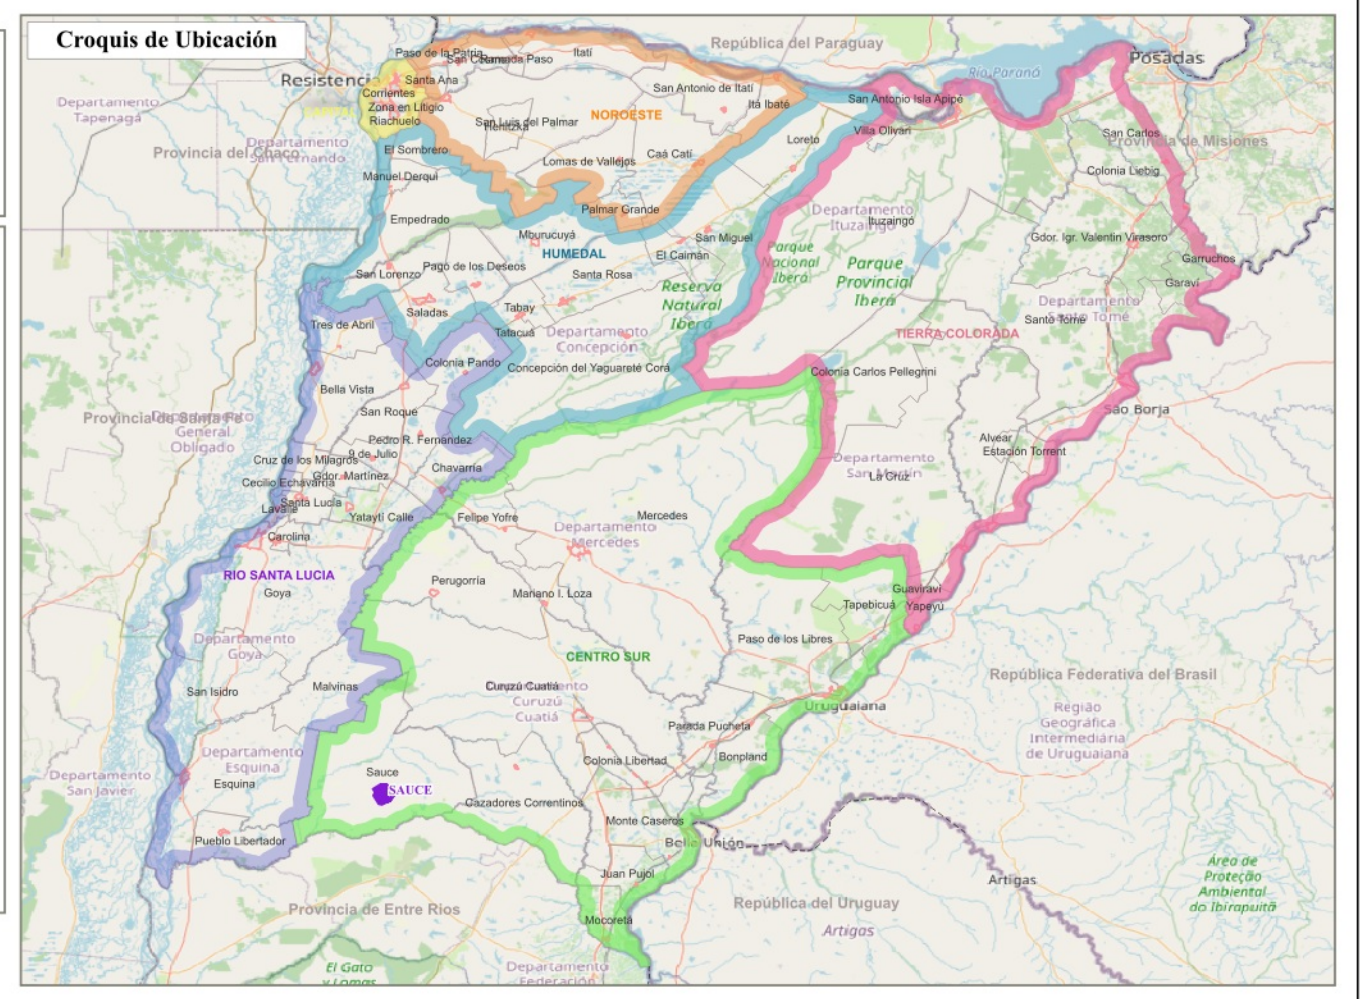

Provincia de **CORRIENTES**
Municipio: SAUCE - Localidad: SAUCE

REFERENCIA

- Envoltente de Localidad Censal_2022 (Cantidad: 94)
 - Envoltente de Localidad Censal_2010 (Cantidad: 77)
 - Envoltente de Localidad Censal_2001 (Cantidad: 75)
 - Límites_Censo 2022
 - Fracción
 - Radio
 - Escuelas: N°
 - ▭ Parcela Catastral
 - ☀ Límite de Municipio_2023 (Cantidad:77)
 - Ubicación en Croquis
- Regiones
 - Capital
 - Centro Sur
 - Humedal
 - Noroeste
 - Río Santa Lucía
 - Tierra Colorada
- Mapa base: OSM Standard
Fecha: Junio de 2024

Datos de la Localidad:

Superf_2022 (Km2)	Población_2001	Población_2010	Población_2022
4,28	6564	7014	