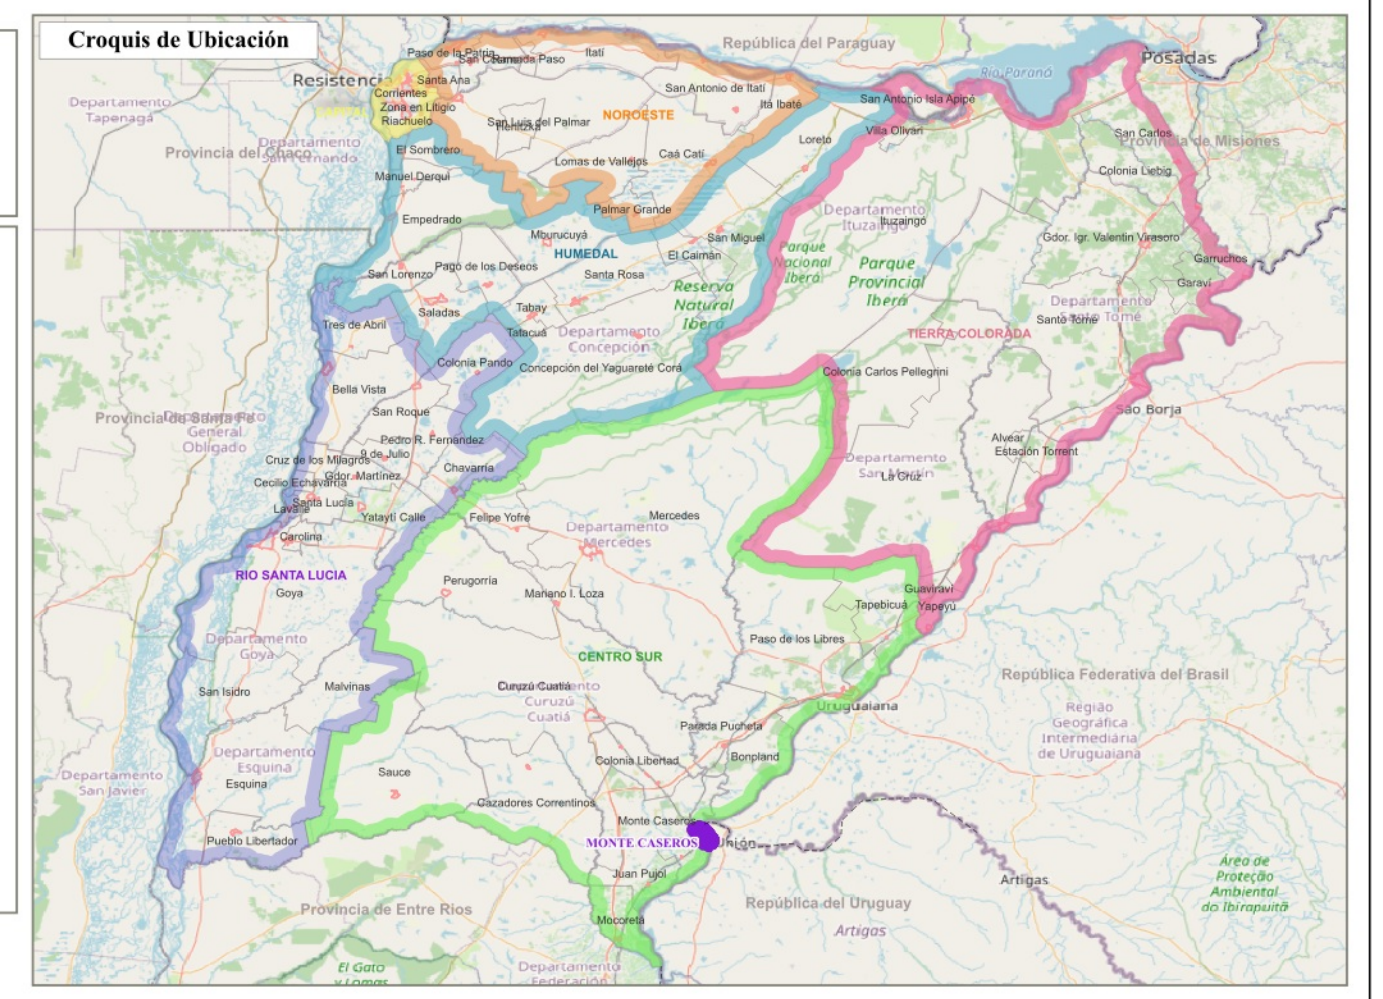

Provincia de **CORRIENTES**
Municipio: MONTE CASEROS - Localidad: MONTE CASEROS

REFERENCIA

- ▭ Envolverte de Localidad Censal_2022 (Cantidad: 94)
- ▭ Envolverte de Localidad Censal_2010 (Cantidad: 77)
- ▭ Envolverte de Localidad Censal_2001 (Cantidad: 75)
- Límites_Censo 2022
- Fracción
- Radio
- Escuelas: N°
- ▭ Parcela Catastral
- ▭ Límite de Municipio_2023 (Cantidad:77)
- ▭ Ubicación en Croquis

- Regiones
- Capital
- Centro Sur
- Humedal
- Noroeste
- Río Santa Lucía
- Tierra Colorada

Mapa base: OSM Standard

Fecha: Junio de 2024

Datos de la Localidad:

Superf_2022 (Km2)	Población_2001	Población_2010	Población_2022
20,62	22273	23470	