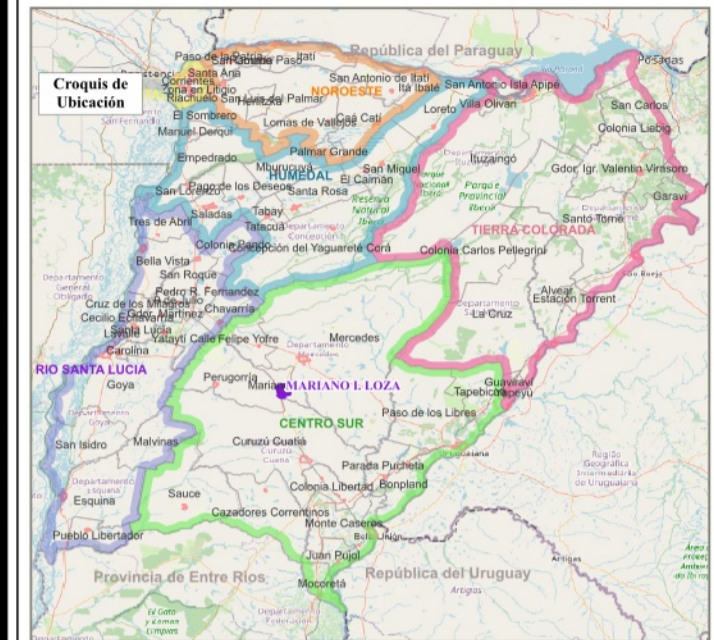

Provincia de **CORRIENTES**
Municipio: MARIANO I. LOZA
LOZA - Localidad:
MARIANO I. LOZA

Datos de la Localidad:

Superf_2022 (Km2)	Población_2001	Población_2010	Población_2022
1,82	1871	1843	

REFERENCIA

- - - Envolverte de Localidad Censal_2022: (Cantidad: 94)
- - - Envolverte de Localidad Censal_2010: (Cantidad: 77)
- - - Envolverte de Localidad Censal_2001: (Cantidad: 75)

Límites_Censo 2022

- - - Fracción
 - - - Radio
 - Escuelas: N°
 - Ubicación de la Localidad en Croquis
- Regiones**
- Capital
 - Centro Sur
 - Humedal
 - Noroeste
 - Río Santa Lucía
 - Tierra Colorada

- Parcela Catastral
- - - Límite de Municipio_2023: (Cantidad: 77)

Mapa base: OSM Standard

Fecha: Junio de 2024