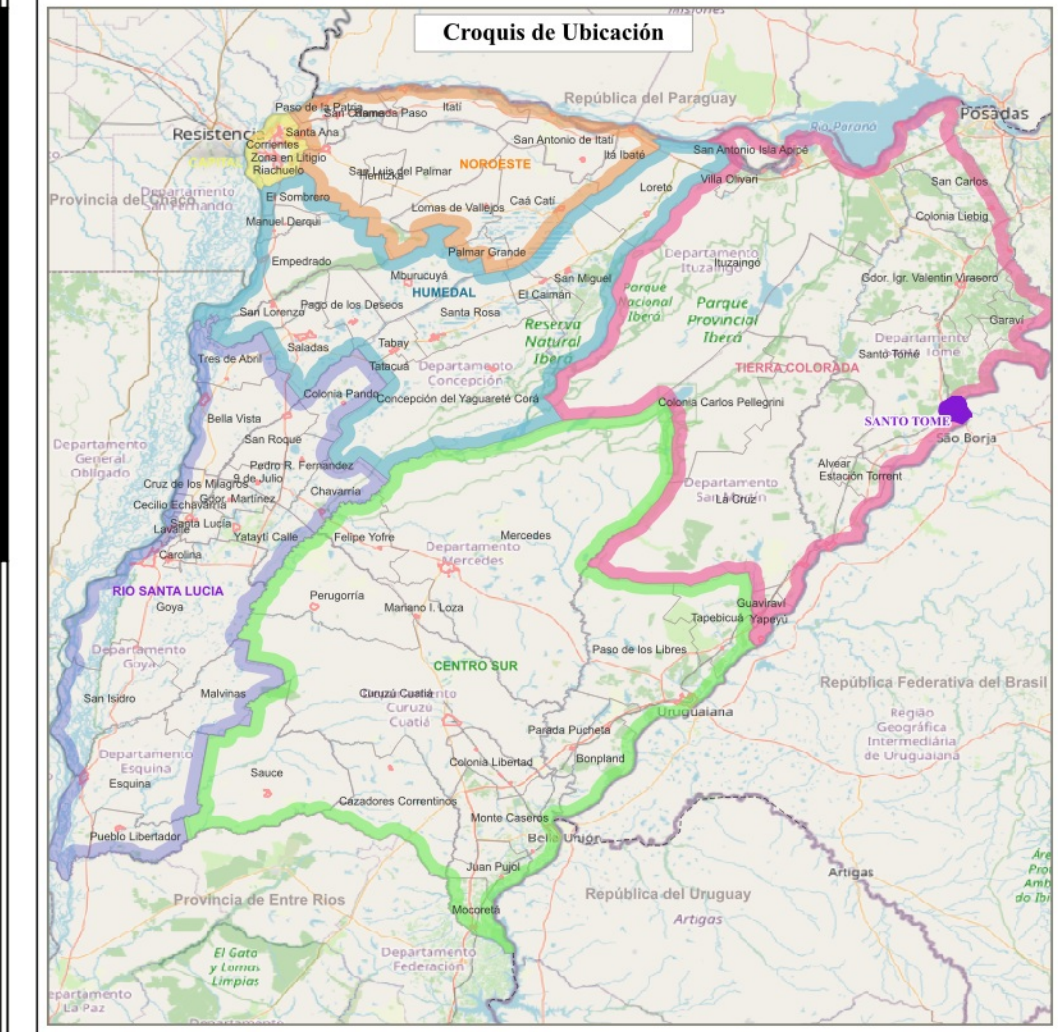

**Provincia de CORRIENTES**  
**Municipio: SANTO TOME -**  
**Localidad: SANTO TOME**

**Datos de la Localidad:**

Superf_2022 (Km2)	Población_2001	Población_2010	Población_2022
21,46	20166	23299	

- REFERENCIA**
- Envolve de Localidad Censal\_2022: (Cantidad: 94)
  - Envolve de Localidad Censal\_2010: (Cantidad: 77)
  - Envolve de Localidad Censal\_2001 (Cantidad: 75)
- Límites\_Censo 2022**
- Fracción
  - Radio
  - Escuelas: N°
- Ubicación de la Localidad en Croquis**
- Capital
- Regiones**
- Centro Sur
  - Humedal
  - Noroeste
  - Río Santa Lucía
  - Tierra Colorada
- Parcela Catastral
- Límite de Municipio\_2023: (Cantidad: 77)
- Mapa base: OSM Standard
- Fecha: Junio de 2024