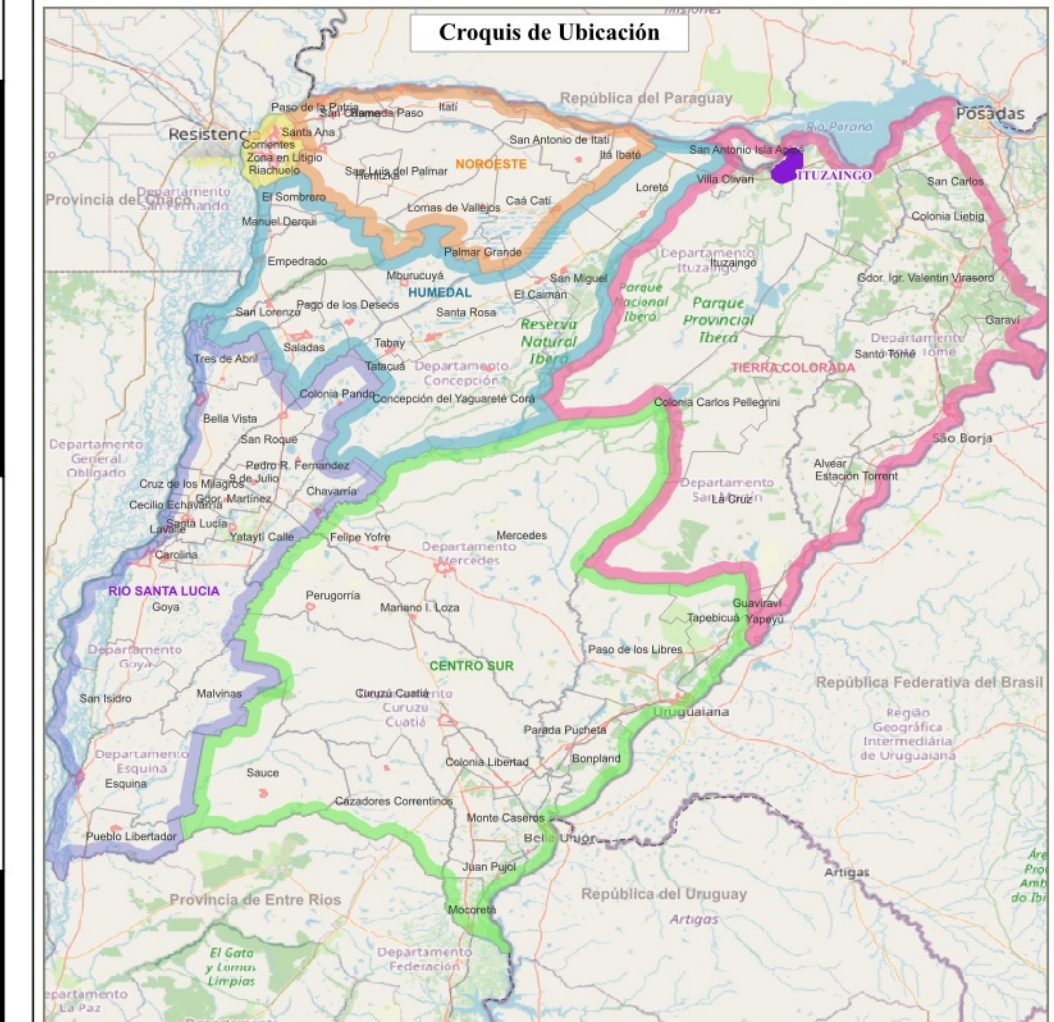

**Provincia de CORRIENTES**  
**Municipio: ITUZAINGO -**  
**Localidad: ITUZAINGO**

**Datos de la Localidad:**

Superf_2022 (Km2)	Población_2001	Población_2010	Población_2022
20,93	19073	19575	

**REFERENCIA**

- Envolve de Localidad Censal\_2022: (Cantidad: 94)
- Envolve de Localidad Censal\_2010: (Cantidad: 77)
- Envolve de Localidad Censal\_2001 (Cantidad: 75)

**Límites\_Censo 2022**

- Fracción
- Radio
- Escuelas: N°
- Ubicación de la Localidad en Croquis

**Regiones**

- Capital
- Centro Sur
- Humedal
- Noroeste
- Río Santa Lucía
- Tierra Colorada

- Parcela Catastral
- Límite de Municipio\_2023: (Cantidad: 77)

Mapa base: OSM Standard

Fecha: Junio de 2024