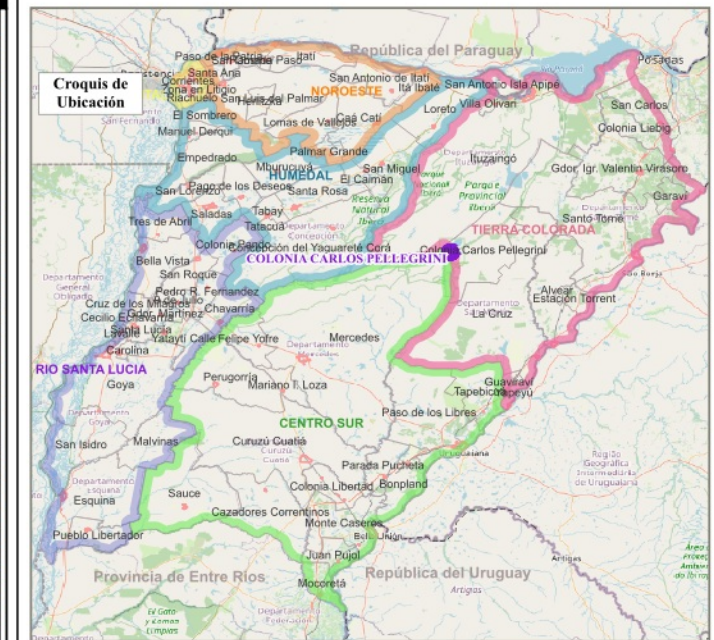

Provincia de **CORRIENTES**
Municipio: **COLONIA**
CARLOS PELLEGRINI -
Localidad: **COLONIA**
CARLOS PELLEGRINI

Datos de la Localidad:

Superf_2022 (Km2)	Población_2001	Población_2010	Población_2022
3,07	683	890	

REFERENCIA

- Envolverte de Localidad Censal_2022: (Cantidad: 94)
- Envolverte de Localidad Censal_2010: (Cantidad: 77)
- Envolverte de Localidad Censal_2001: (Cantidad: 75)

Límites_Censo 2022

- Fracción
- Radio
- Escuelas: N°
- Ubicación de la Localidad en Croquis

Regiones

- Capital
- Centro Sur
- Humedal
- Noroeste
- Río Santa Lucía
- Tierra Colorada

- Parcela Catastral
- Límite de Municipio_2023: (Cantidad: 77)

Mapa base: OSM Standard

Fecha: Junio de 2024