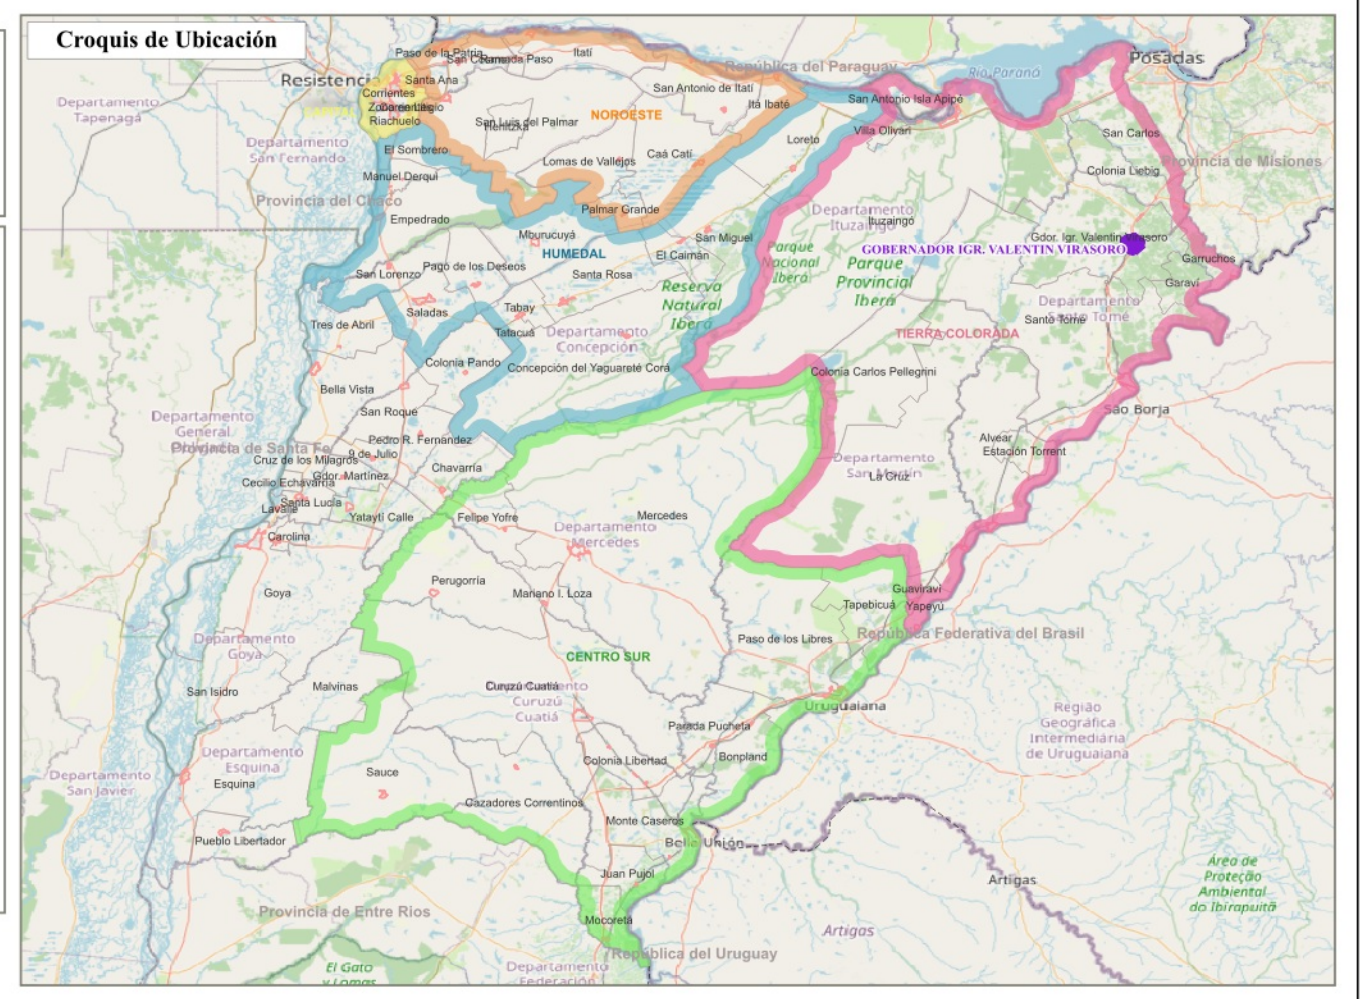

Provincia de CORRIENTES
Municipio: GOBERNADOR IGR. VALENTIN VIRASORO - Localidad: GOBERNADOR IGR. VALENTIN VIRASORO

REFERENCIA

- - - Envolverte de Localidad Censal_2022 (Cantidad: 94)
- - - Envolverte de Localidad Censal_2010 (Cantidad: 77)
- - - Envolverte de Localidad Censal_2001 (Cantidad: 75)
- - - Límites_Censo 2022
- - - Fracción
- - - Radio
- Escuelas: N°
- - - Parcela Catastral
- - - Límite de Municipio_2023 (Cantidad:77)
- Ubicación en Croquis

- Regiones
 - Capital
 - Centro Sur
 - Humedal
 - Noroeste
 - Río Santa Lucía
 - Tierra Colorada
- Mapa base: OSM Standard
- Fecha: Junio de 2024

Datos de la Localidad:

Superf_2022 (Km2)	Población_2001	Población_2010	Población_2022
7,91	26018	30666	