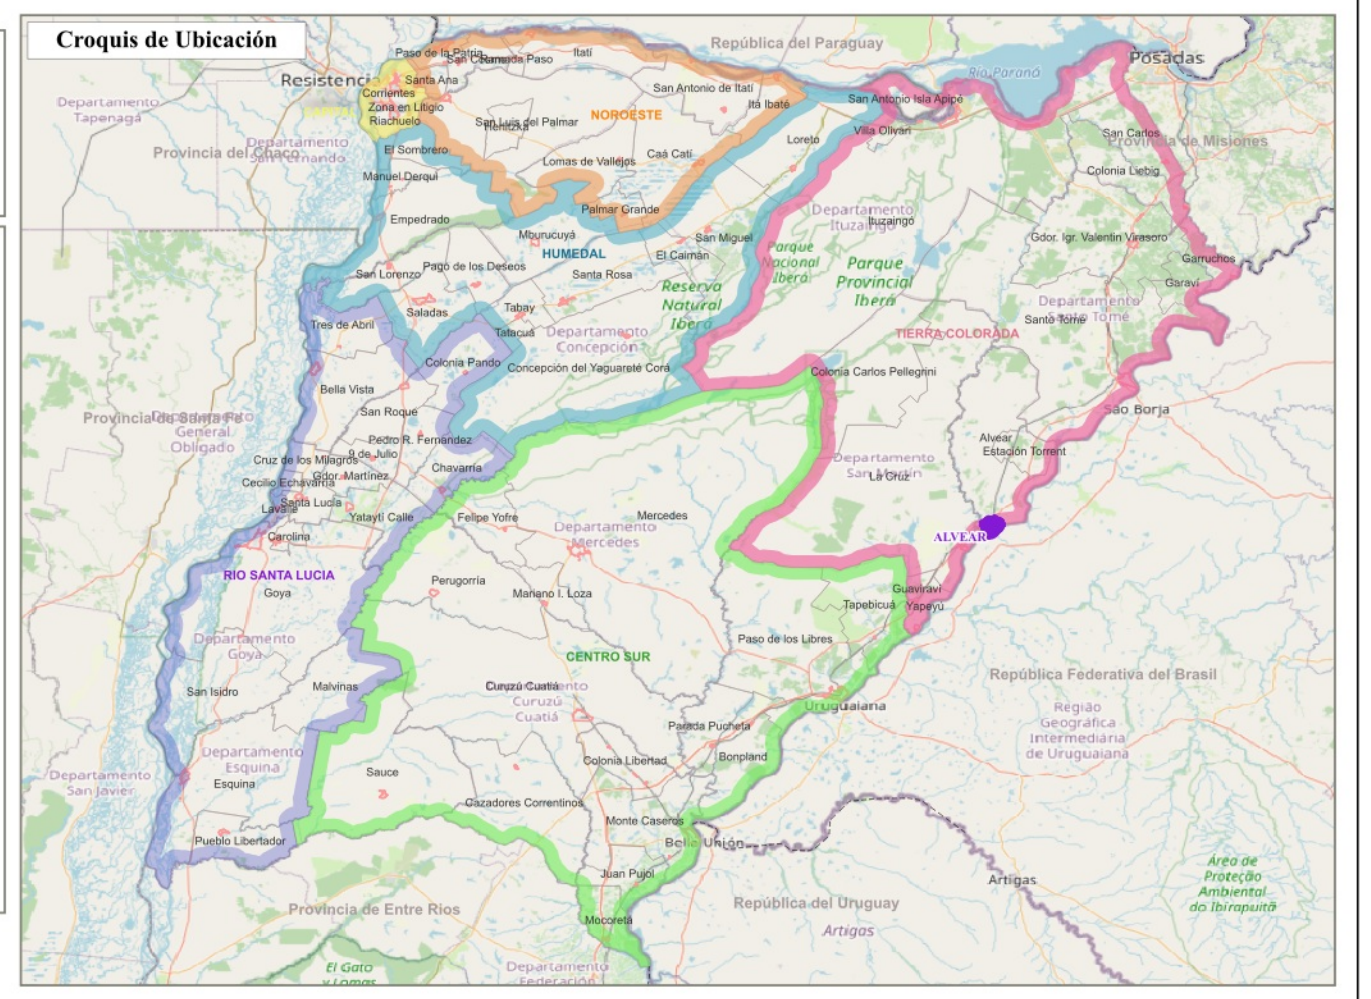

Provincia de CORRIENTES
Municipio: ALVEAR - Localidad: ALVEAR

REFERENCIA

- Envolve de Localidad Censal_2022 (Cantidad: 94)
 - Envolve de Localidad Censal_2010 (Cantidad: 77)
 - Envolve de Localidad Censal_2001 (Cantidad: 75)
 - Límites_Censo 2022
 - Fracción
 - Radio
 - Escuelas: N°
 - ▭ Parcela Catastral
 - ▭ Límite de Municipio_2023 (Cantidad:77)
 - Ubicación en Croquis
- Regiones
 - Capital
 - Centro Sur
 - Humedal
 - Noroeste
 - Río Santa Lucía
 - Tierra Colorada
- Mapa base: OSM Standard
Fecha: Junio de 2024

Datos de la Localidad:

Superf_2022 (Km2)	Población_2001	Población_2010	Población_2022
10,32	6934	6732	